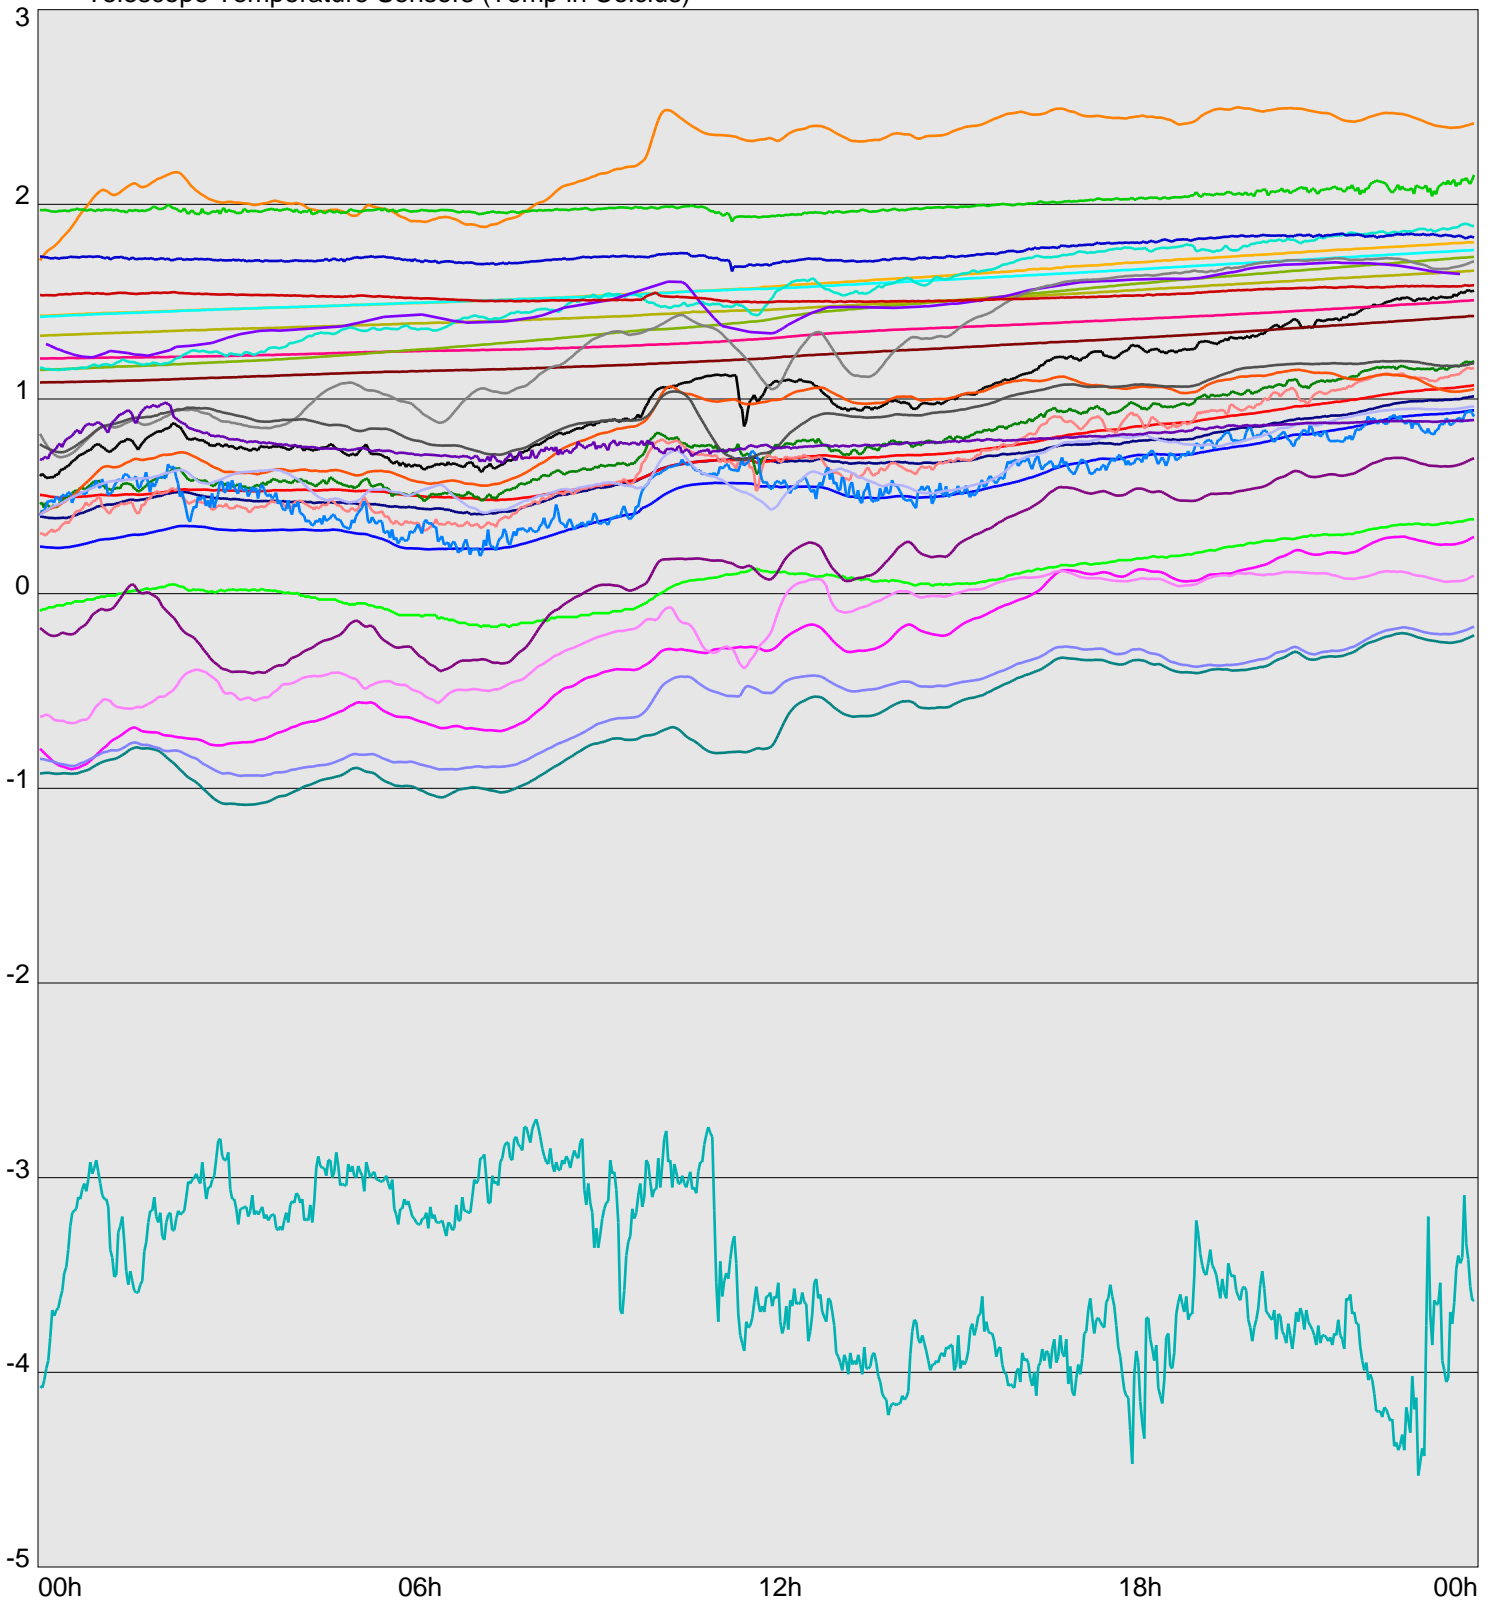

Telescope Temperature Sensors (Temp in Celcius)

TT1	TT2	TT3	TT4	TT5	TT6	TT7	TT8	TM1	TM2
TM3	TM4	TM5	TM6	TMS1	TMS2	TD1	TD2	TD3	TD4
TD5	TD6	TD7	TF1	TF2	TF3	TF4	TF5	TF6	TF7
TF8	TE1	TE2							