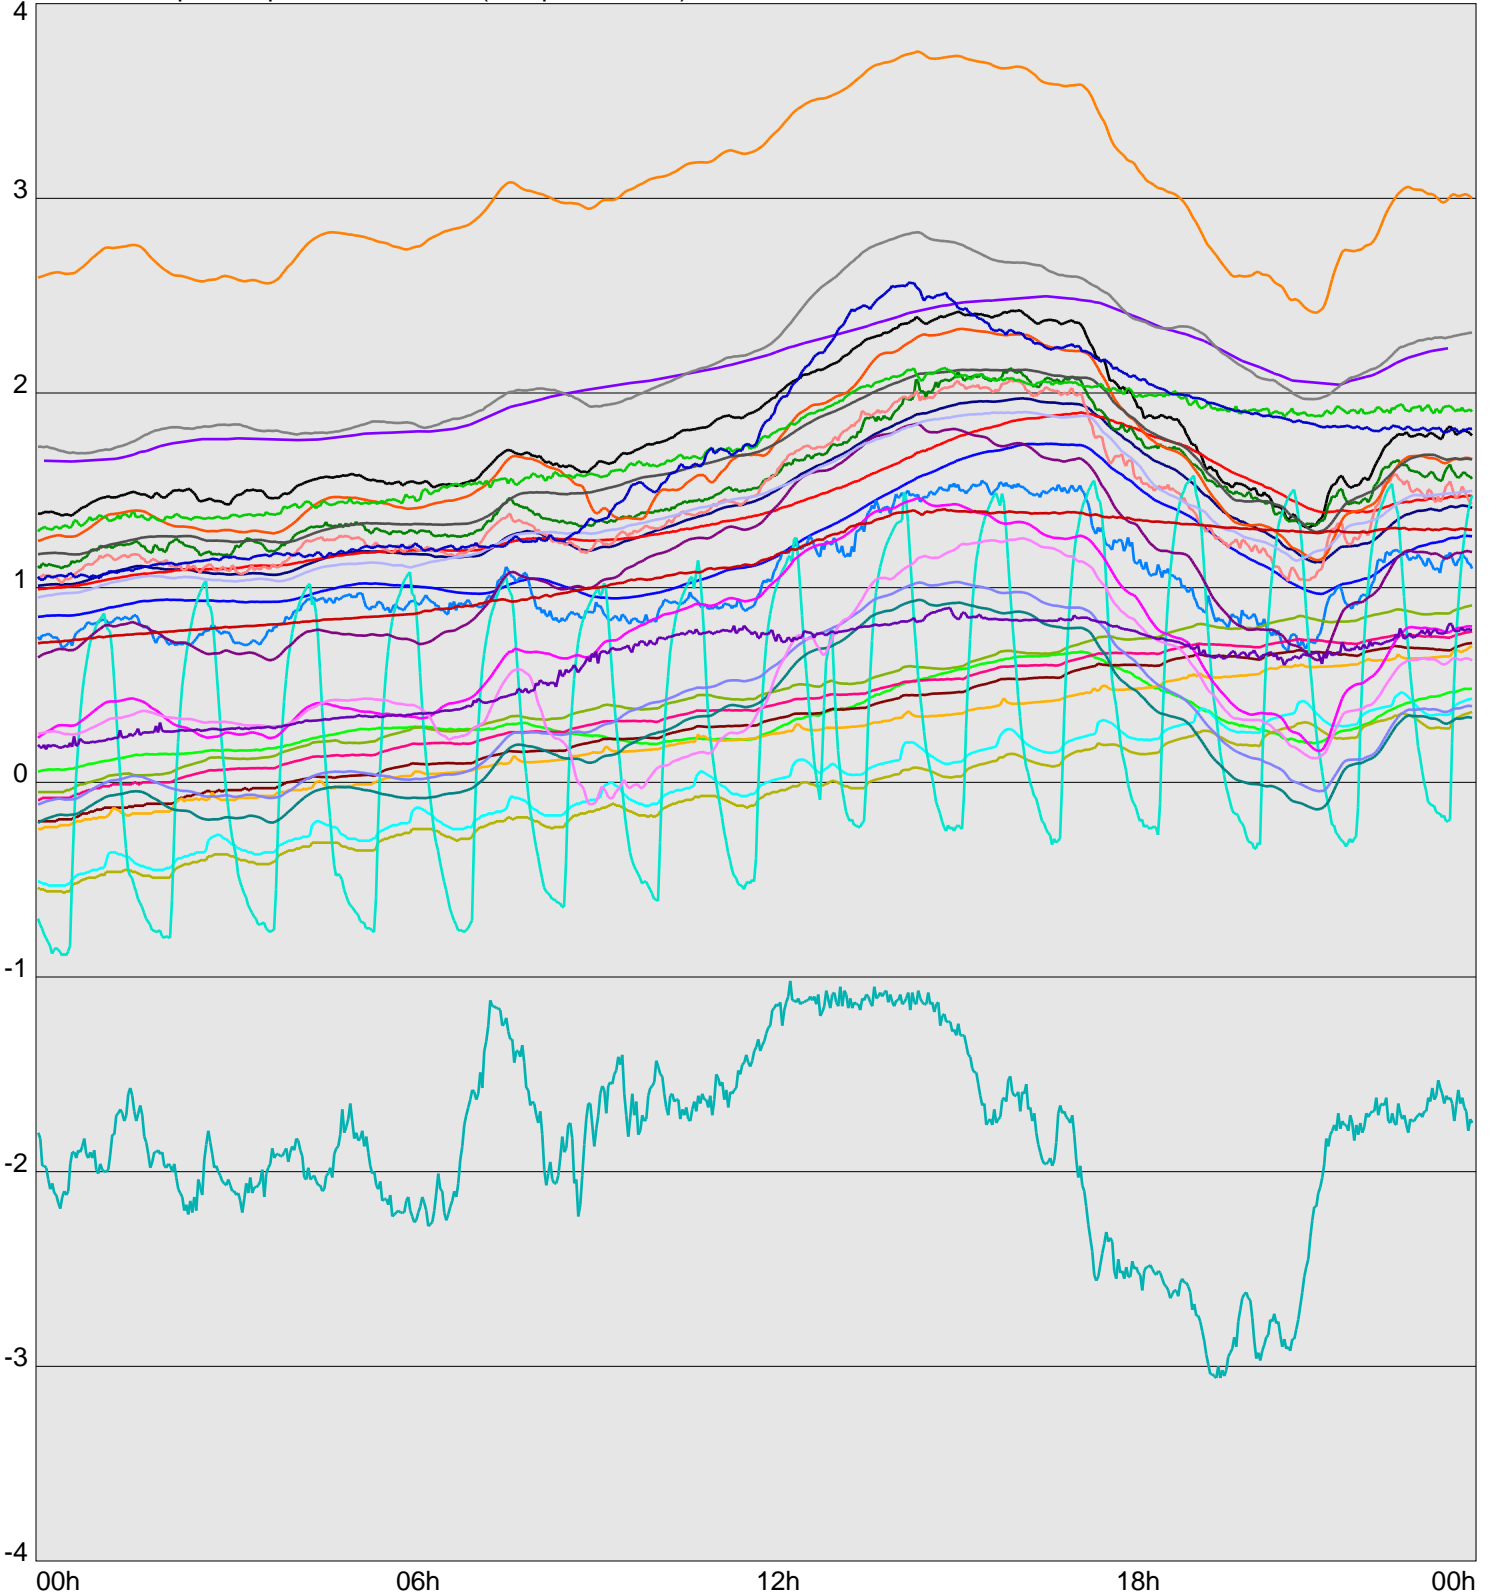

Telescope Temperature Sensors (Temp in Celcius)

|     |     |     |     |      |      |     |     |     |     |
|-----|-----|-----|-----|------|------|-----|-----|-----|-----|
| TT1 | TT2 | TT3 | TT4 | TT5  | TT6  | TT7 | TT8 | TM1 | TM2 |
| TM3 | TM4 | TM5 | TM6 | TMS1 | TMS2 | TD1 | TD2 | TD3 | TD4 |
| TD5 | TD6 | TD7 | TF1 | TF2  | TF3  | TF4 | TF5 | TF6 | TF7 |
| TF8 | TE1 | TE2 |     |      |      |     |     |     |     |