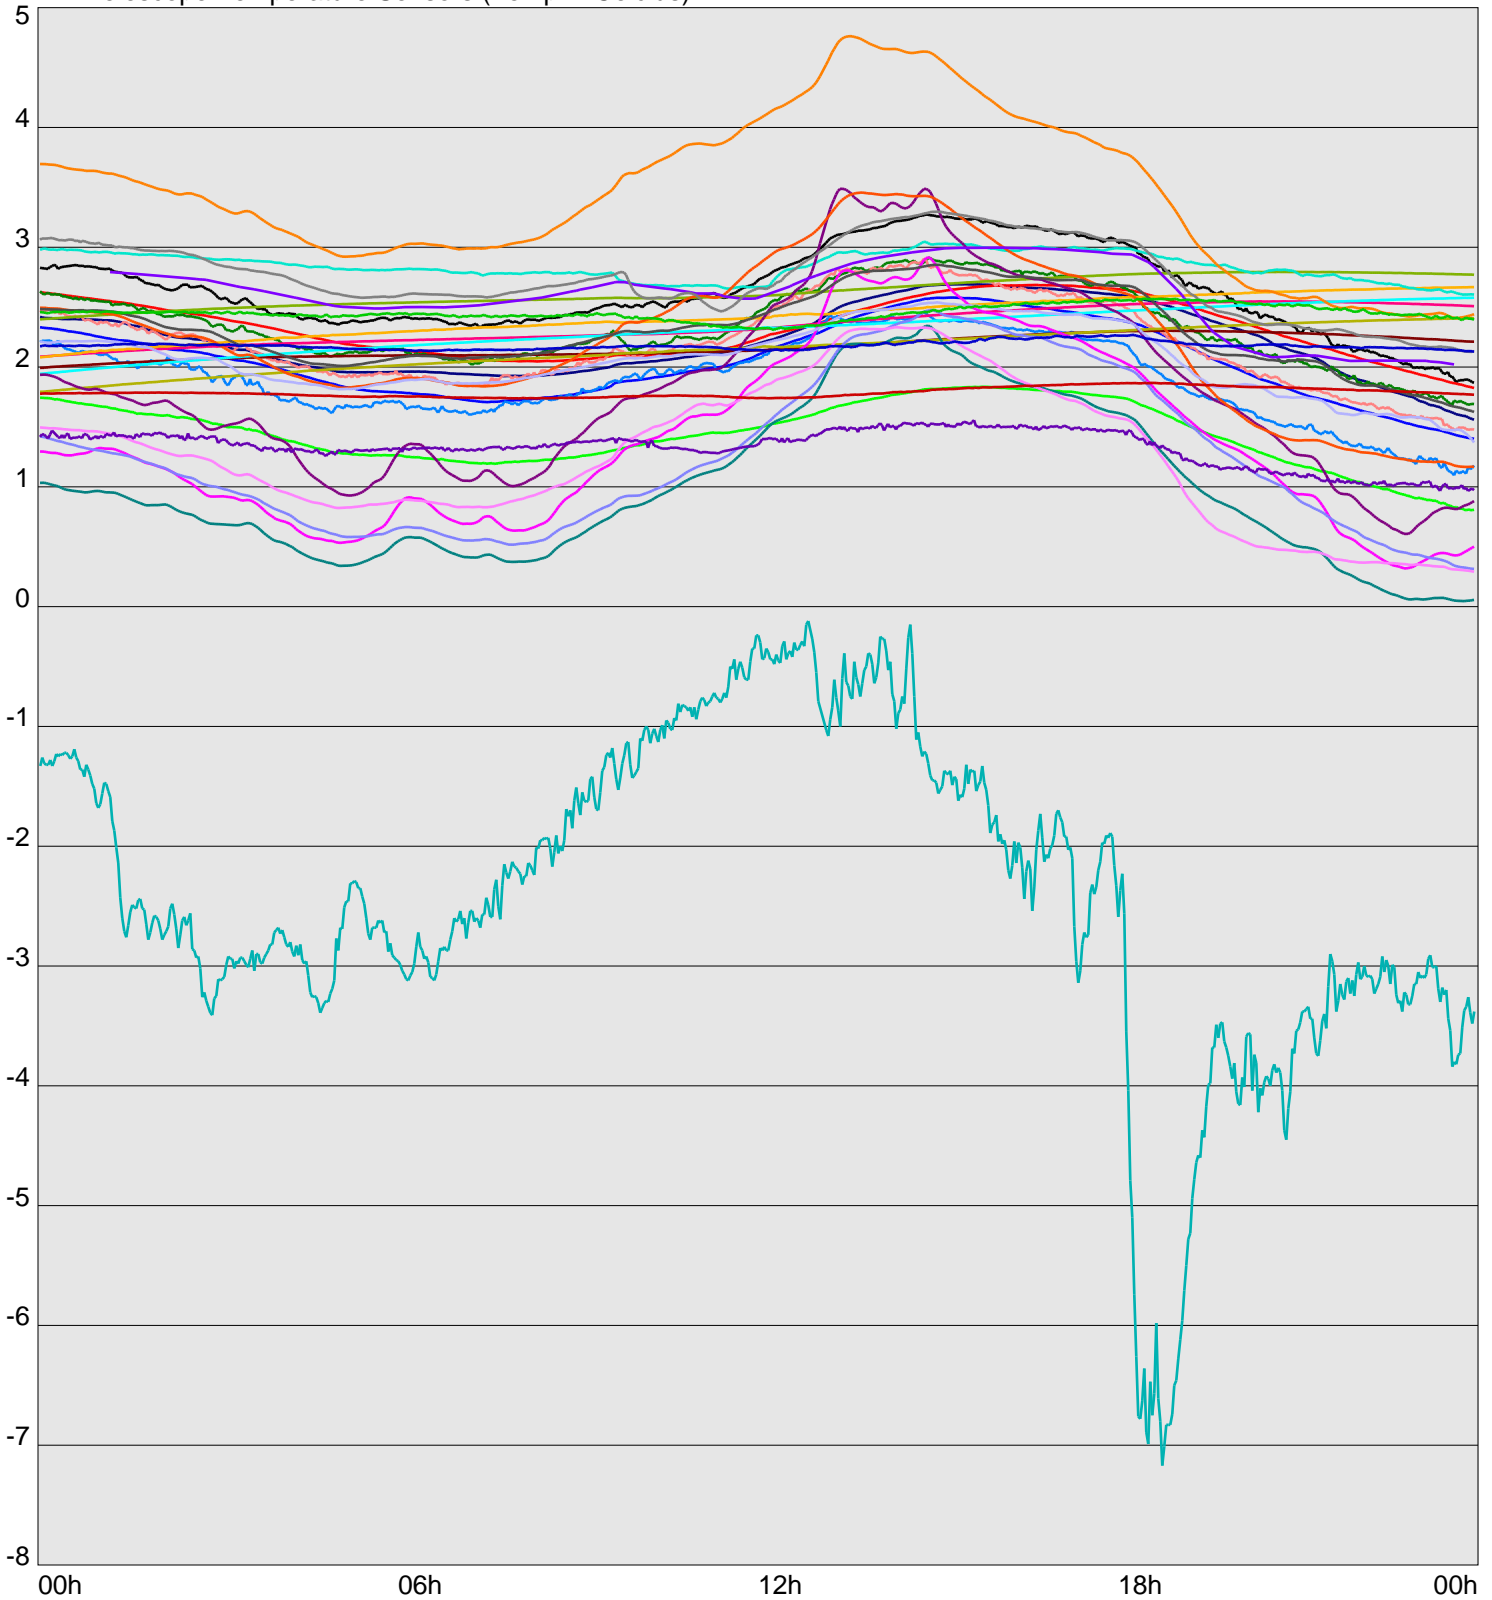

Telescope Temperature Sensors (Temp in Celcius)

TT1	TT2	TT3	TT4	TT5	TT6	TT7	TT8	TM1	TM2
TM3	TM4	TM5	TM6	TMS1	TMS2	TD1	TD2	TD3	TD4
TD5	TD6	TD7	TF1	TF2	TF3	TF4	TF5	TF6	TF7
TF8	TE1	TE2							