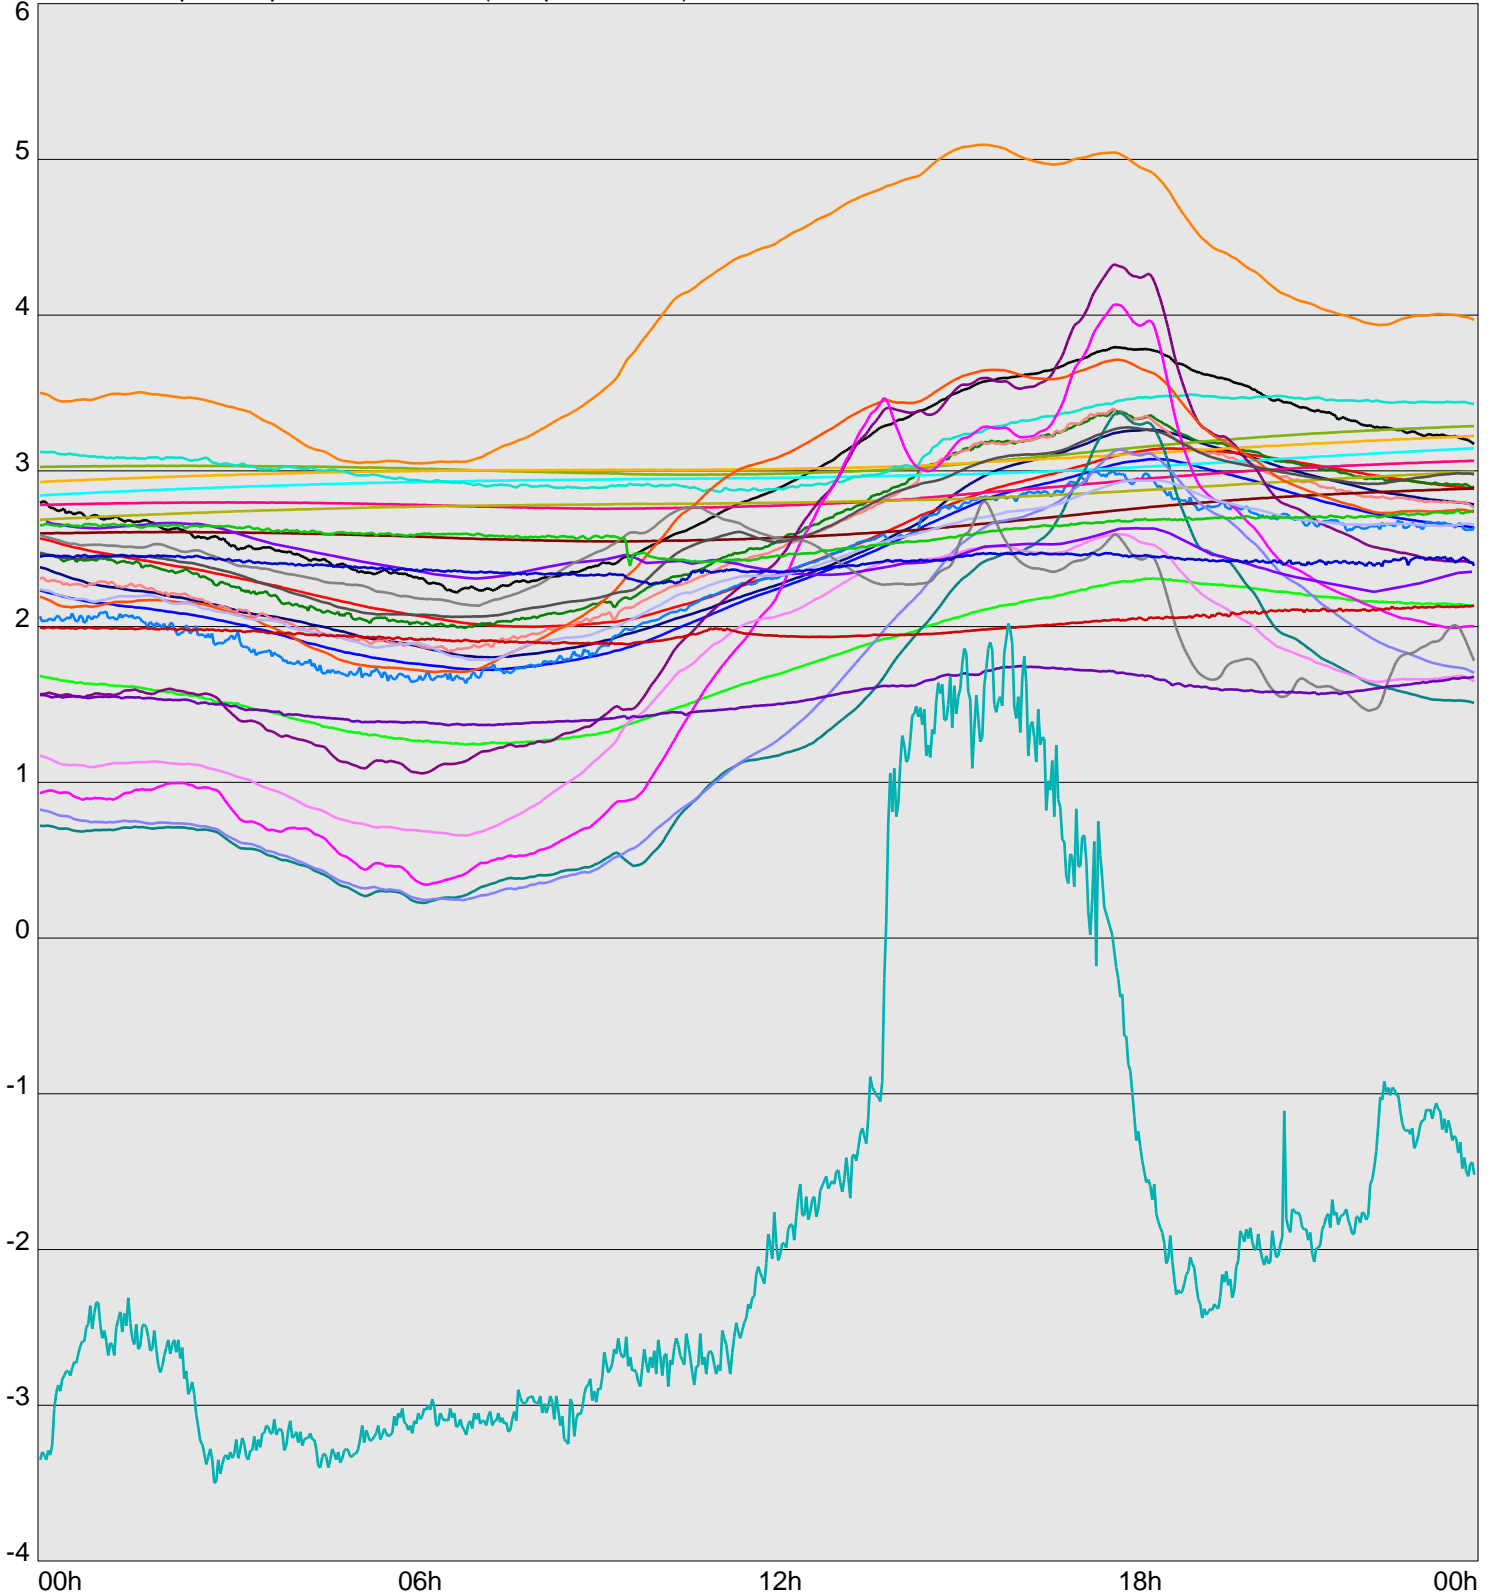

Telescope Temperature Sensors (Temp in Celcius)

TT1	TT2	TT3	TT4	TT5	TT6	TT7	TT8	TM1	TM2
TM3	TM4	TM5	TM6	TMS1	TMS2	TD1	TD2	TD3	TD4
TD5	TD6	TD7	TF1	TF2	TF3	TF4	TF5	TF6	TF7
TF8	TE1	TE2							