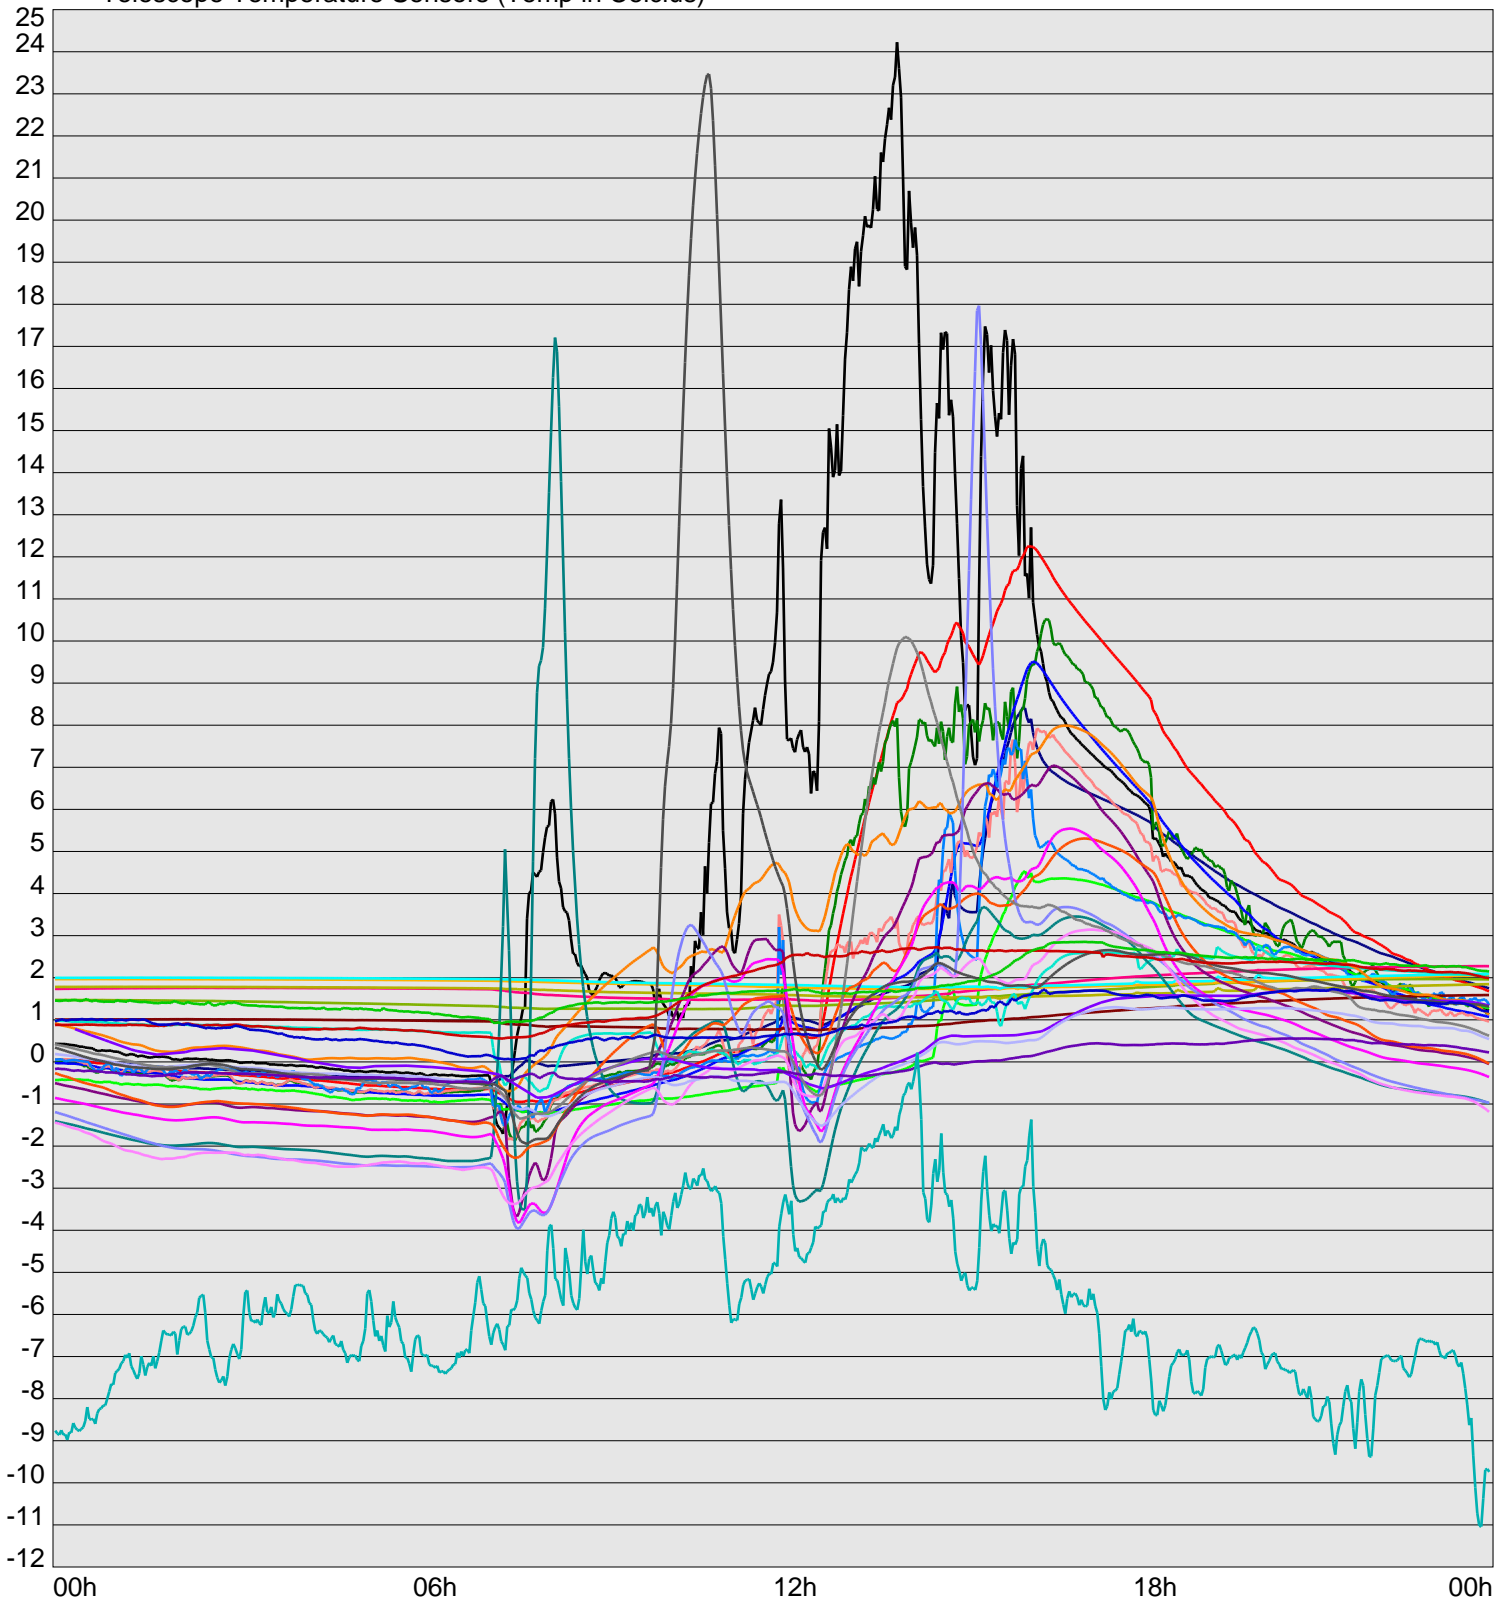

Telescope Temperature Sensors (Temp in Celcius)

TT1	TT2	TT3	TT4	TT5	TT6	TT7	TT8	TM1	TM2
TM3	TM4	TM5	TM6	TMS1	TMS2	TD1	TD2	TD3	TD4
TD5	TD6	TD7	TF1	TF2	TF3	TF4	TF5	TF6	TF7
TF8	TE1	TE2							