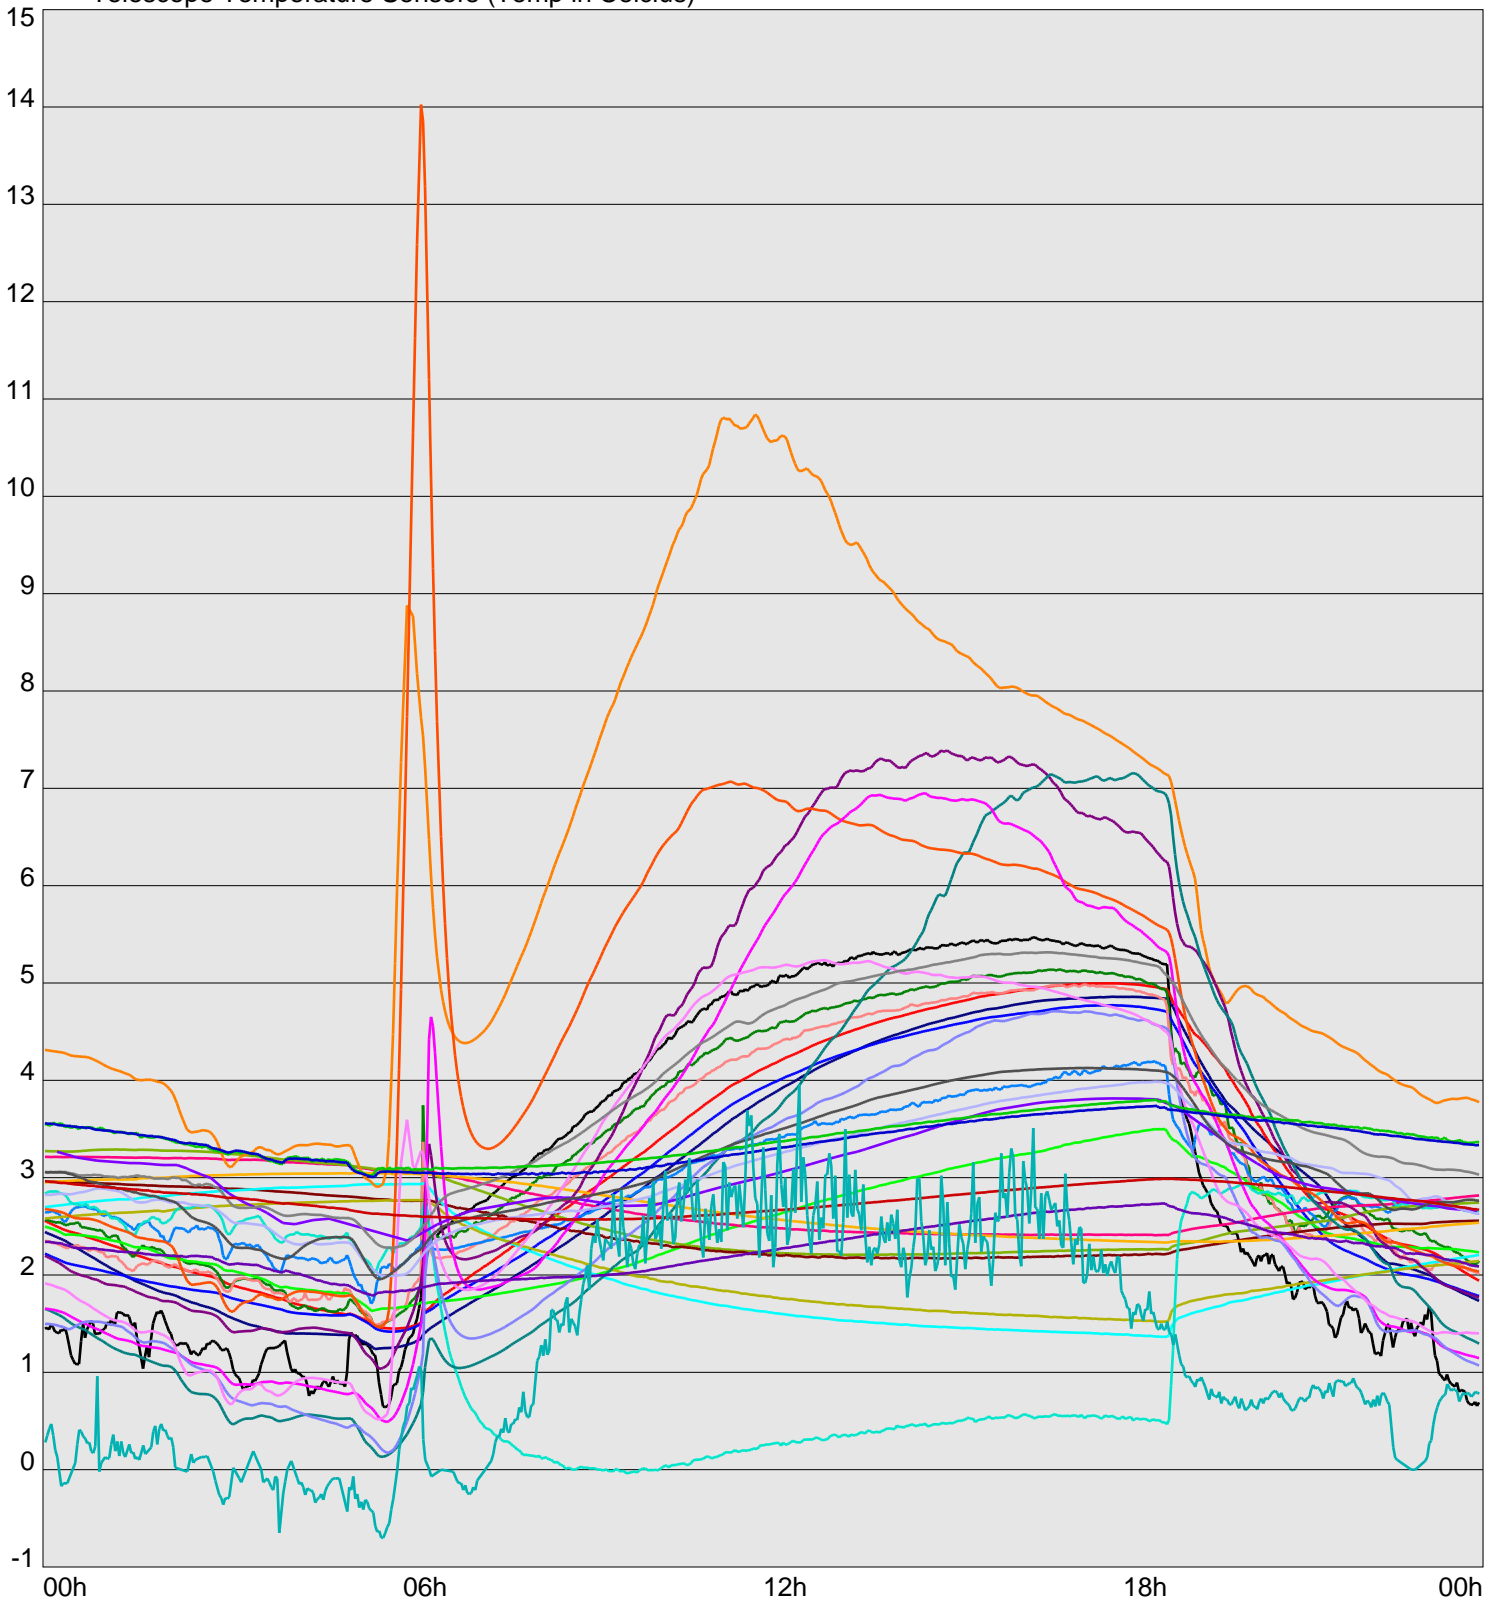

Telescope Temperature Sensors (Temp in Celcius)

TT1	TT2	TT3	TT4	TT5	TT6	TT7	TT8	TM1	TM2
TM3	TM4	TM5	TM6	TMS1	TMS2	TD1	TD2	TD3	TD4
TD5	TD6	TD7	TF1	TF2	TF3	TF4	TF5	TF6	TF7
TF8	TE1	TE2							