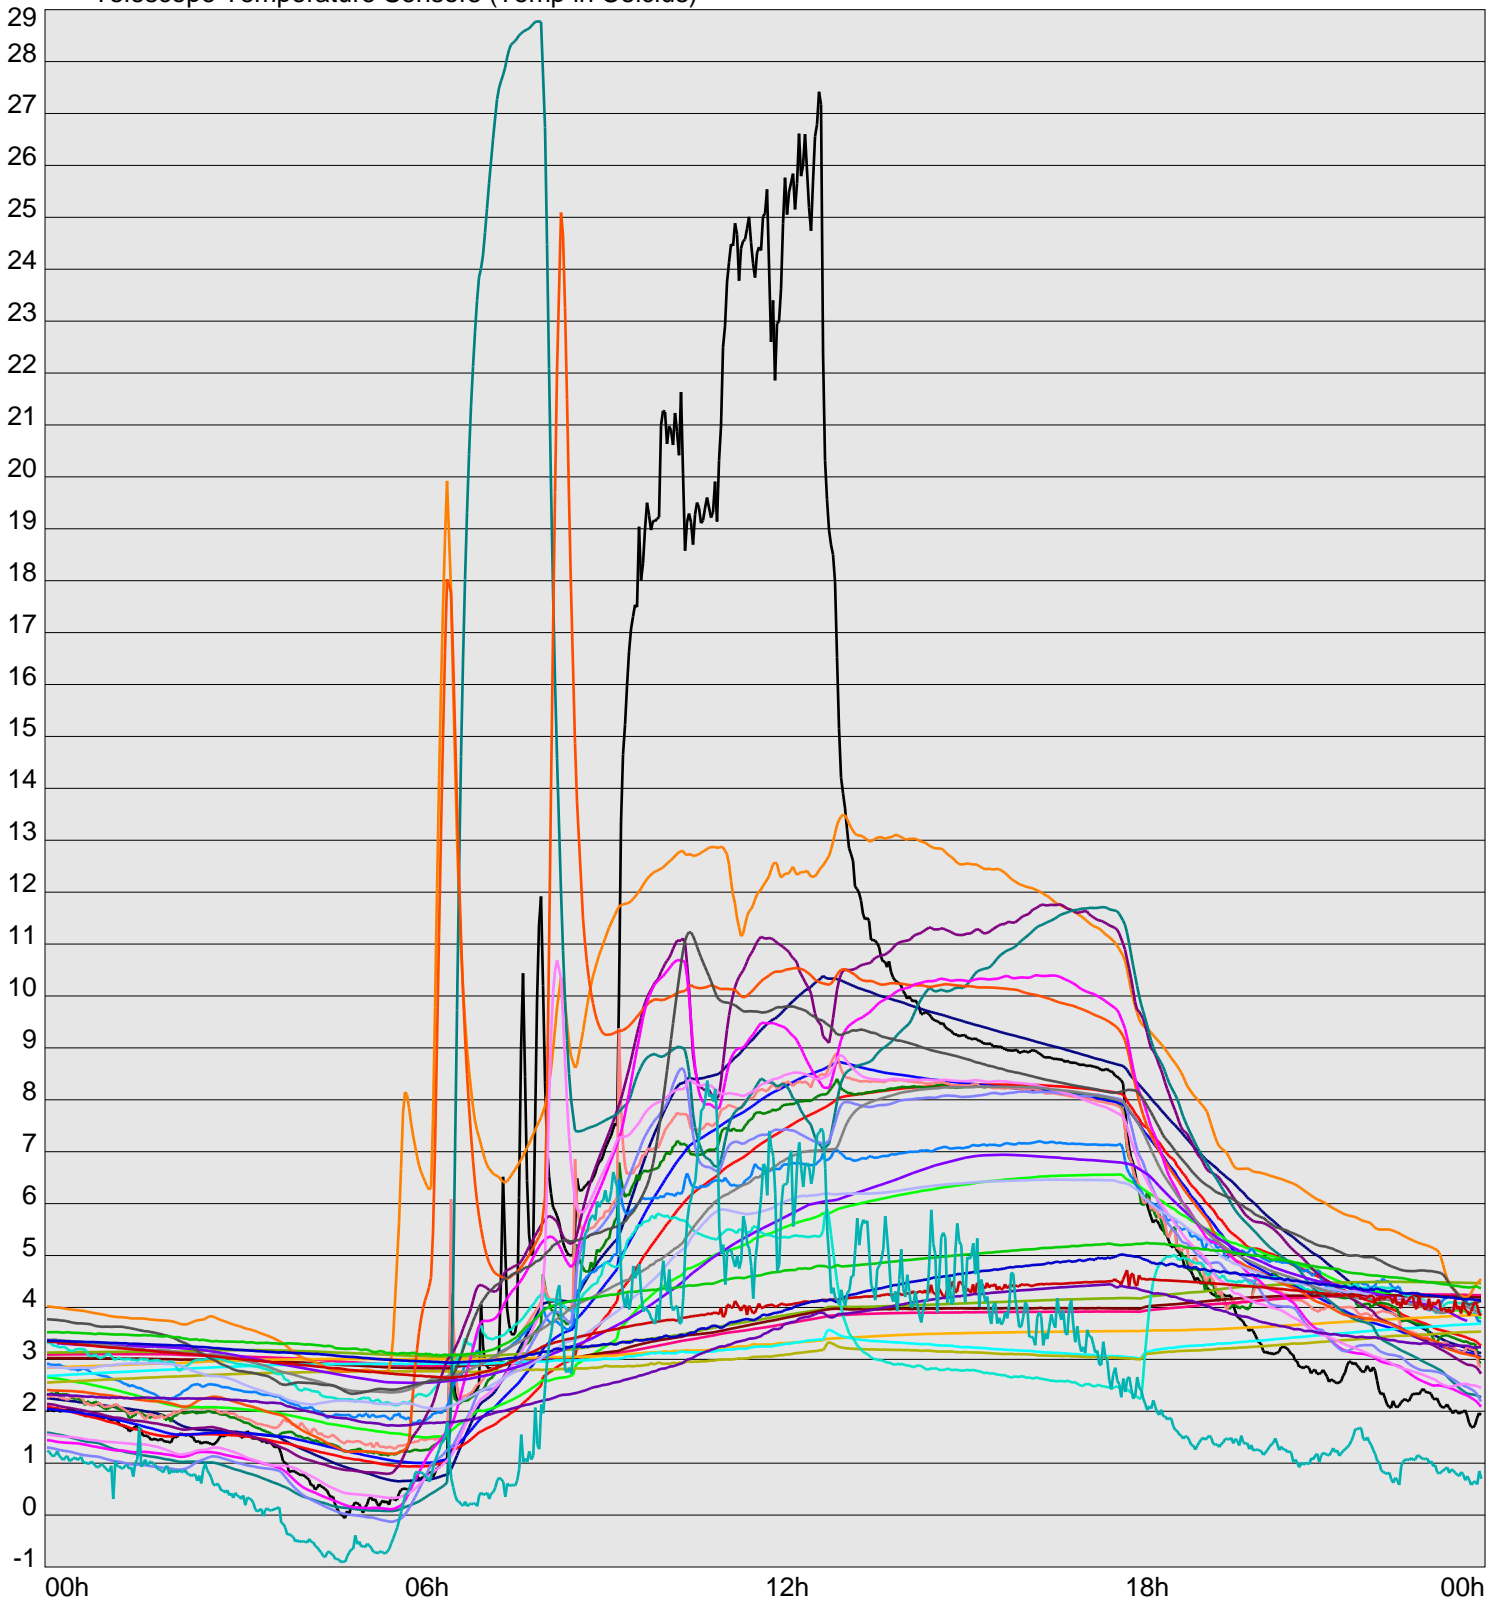

Telescope Temperature Sensors (Temp in Celcius)

TT1	TT2	TT3	TT4	TT5	TT6	TT7	TT8	TM1	TM2
TM3	TM4	TM5	TM6	TMS1	TMS2	TD1	TD2	TD3	TD4
TD5	TD6	TD7	TF1	TF2	TF3	TF4	TF5	TF6	TF7
TF8	TE1	TE2							