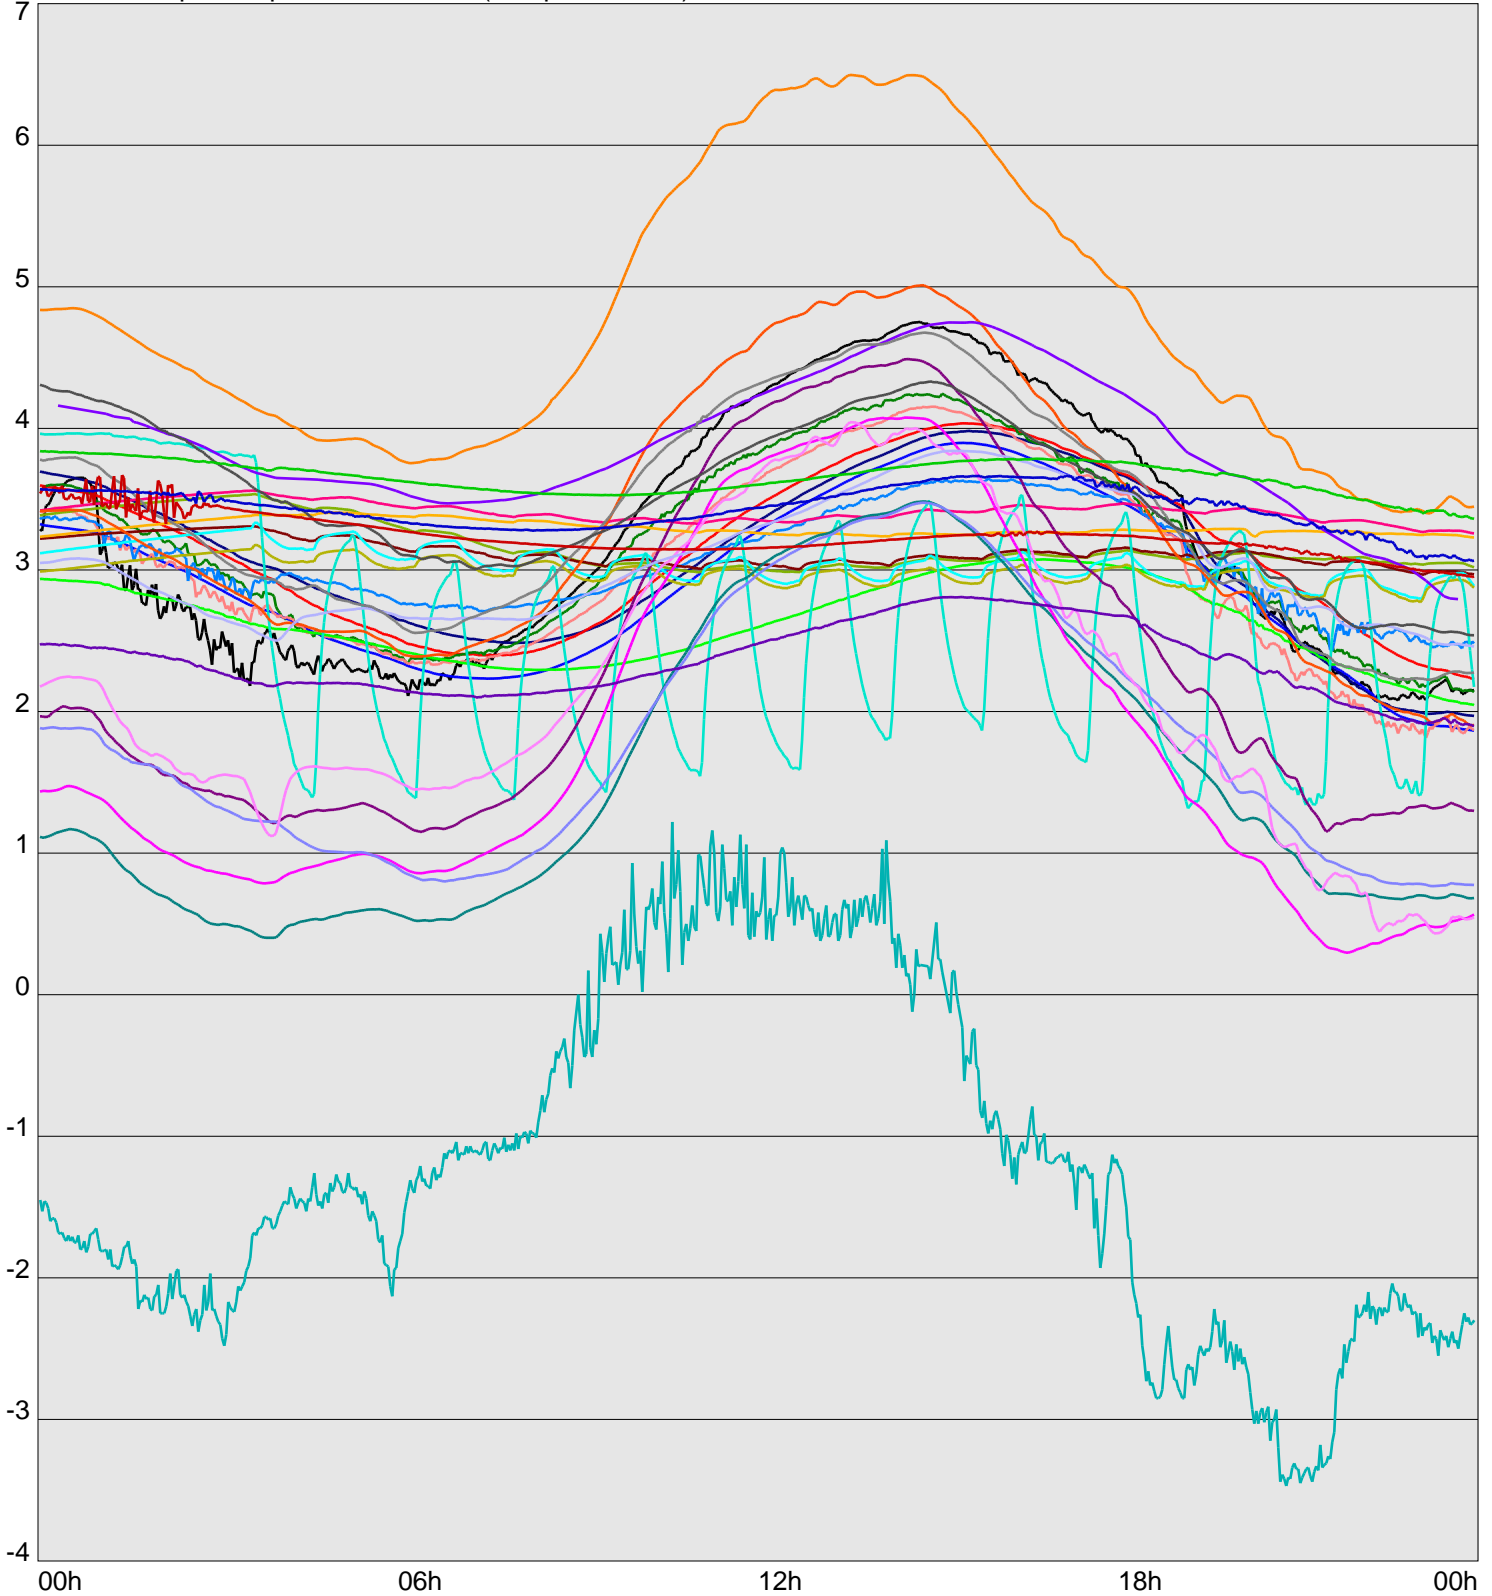

Telescope Temperature Sensors (Temp in Celcius)

TT1	TT2	TT3	TT4	TT5	TT6	TT7	TT8	TM1	TM2
TM3	TM4	TM5	TM6	TMS1	TMS2	TD1	TD2	TD3	TD4
TD5	TD6	TD7	TF1	TF2	TF3	TF4	TF5	TF6	TF7
TF8	TE1	TE2							