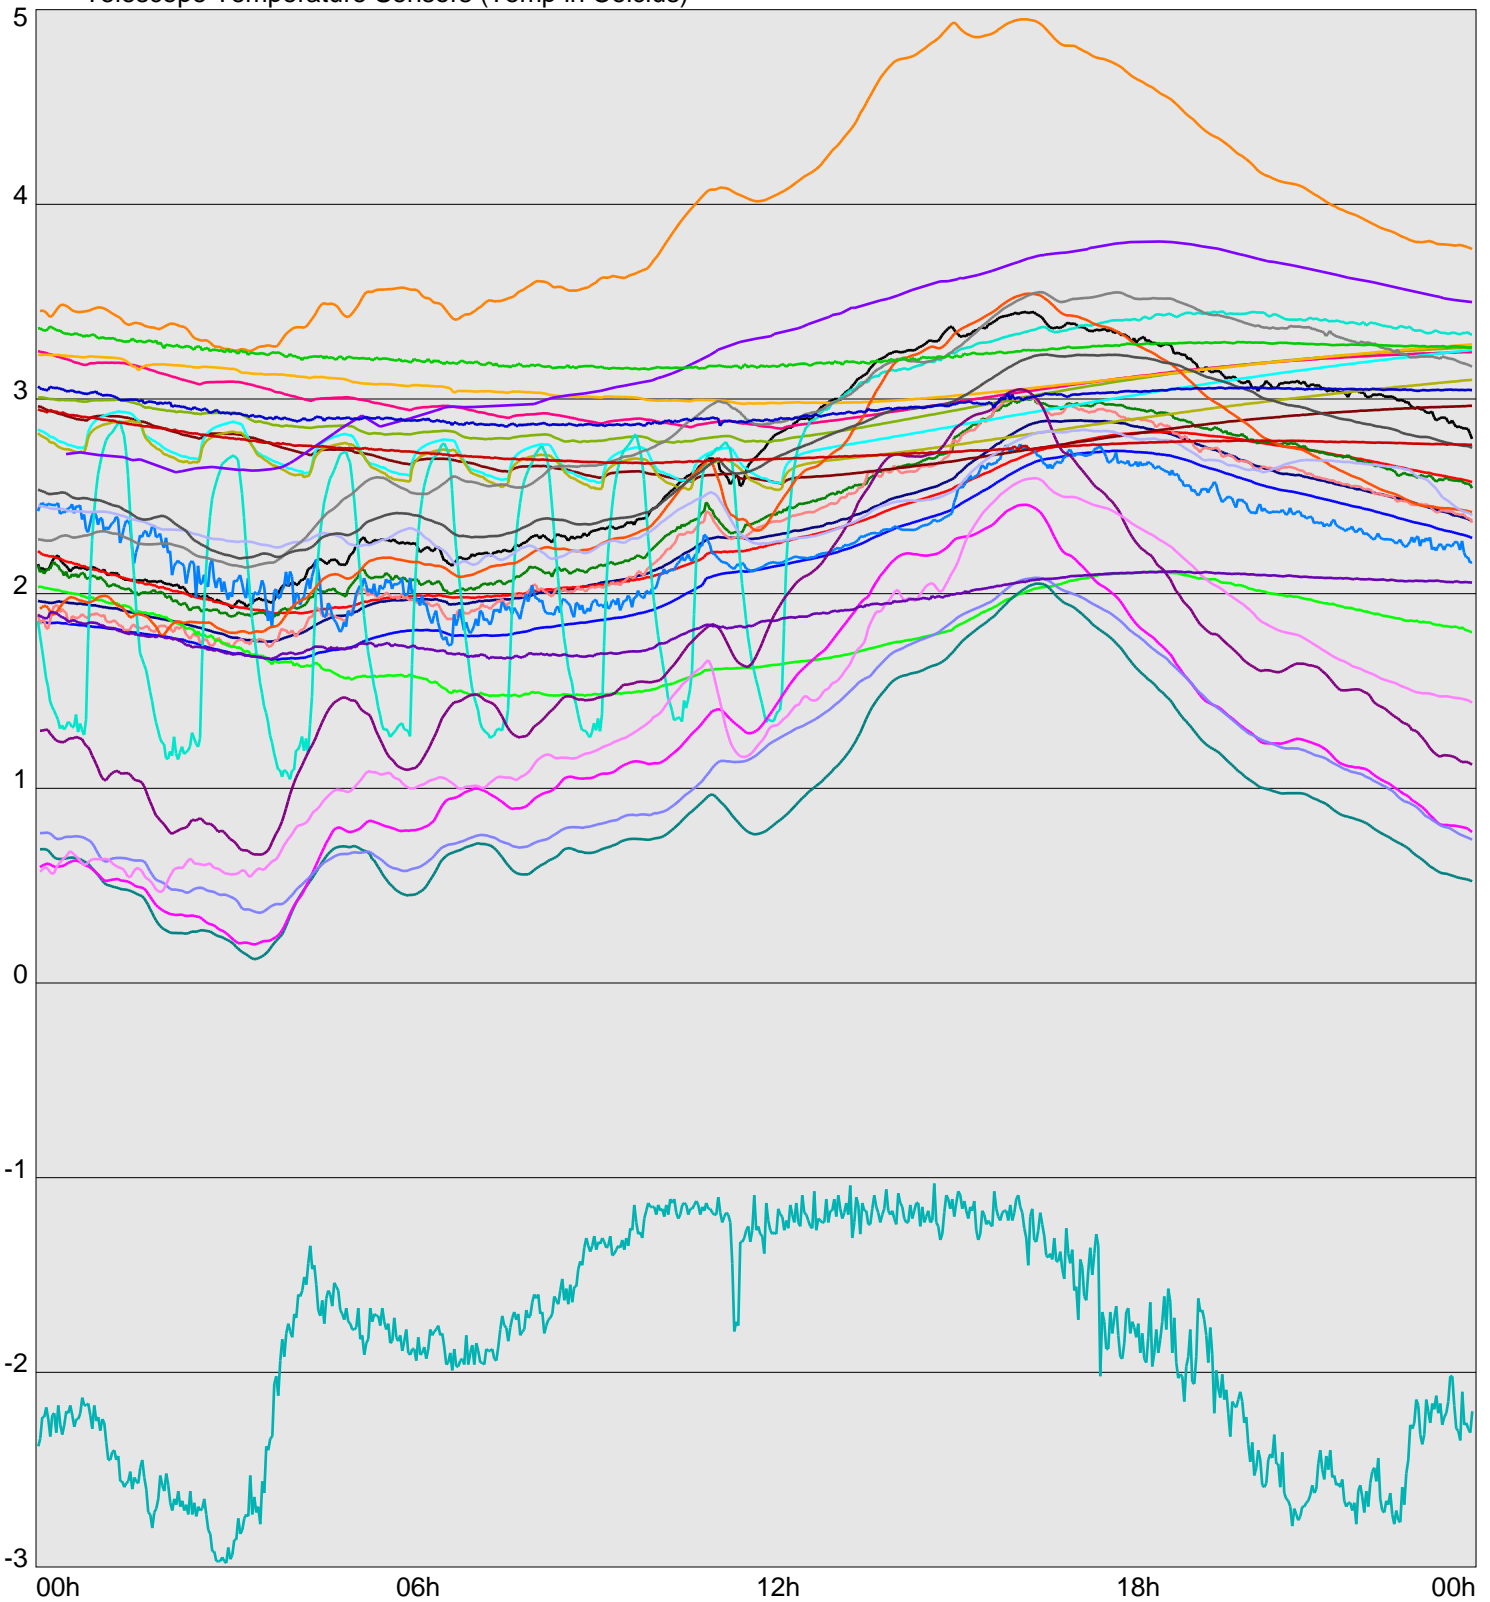

Telescope Temperature Sensors (Temp in Celcius)

TT1	TT2	TT3	TT4	TT5	TT6	TT7	TT8	TM1	TM2
TM3	TM4	TM5	TM6	TMS1	TMS2	TD1	TD2	TD3	TD4
TD5	TD6	TD7	TF1	TF2	TF3	TF4	TF5	TF6	TF7
TF8	TE1	TE2							