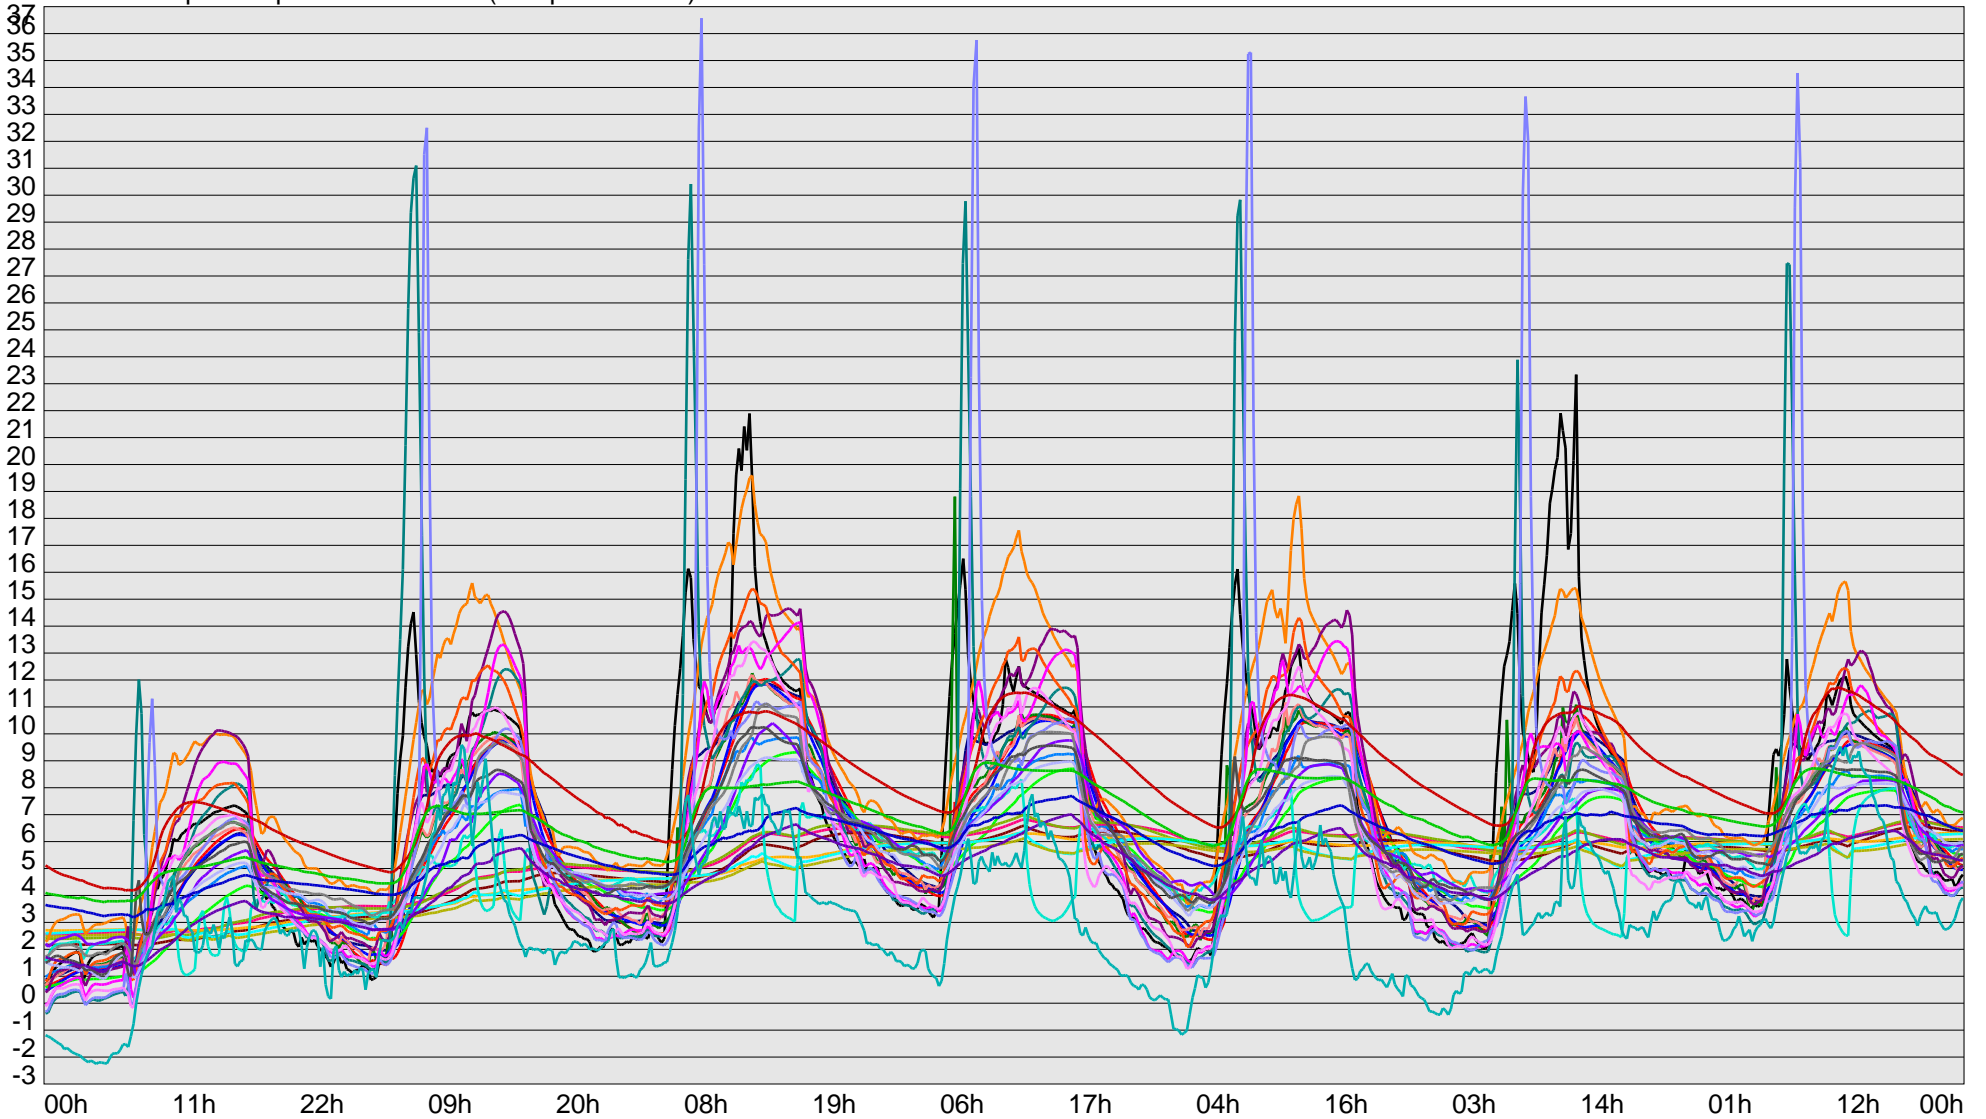

Telescope Temperature Sensors (Temp in Celcius)

TT1	TT2	TT3	TT4	TT5	TT6	TT7	TT8	TM1	TM2
TM3	TM4	TM5	TM6	TMS1	TMS2	TD1	TD2	TD3	TD4
TD5	TD6	TD7	TF1	TF2	TF3	TF4	TF5	TF6	TF7
TF8	TE1	TE2							