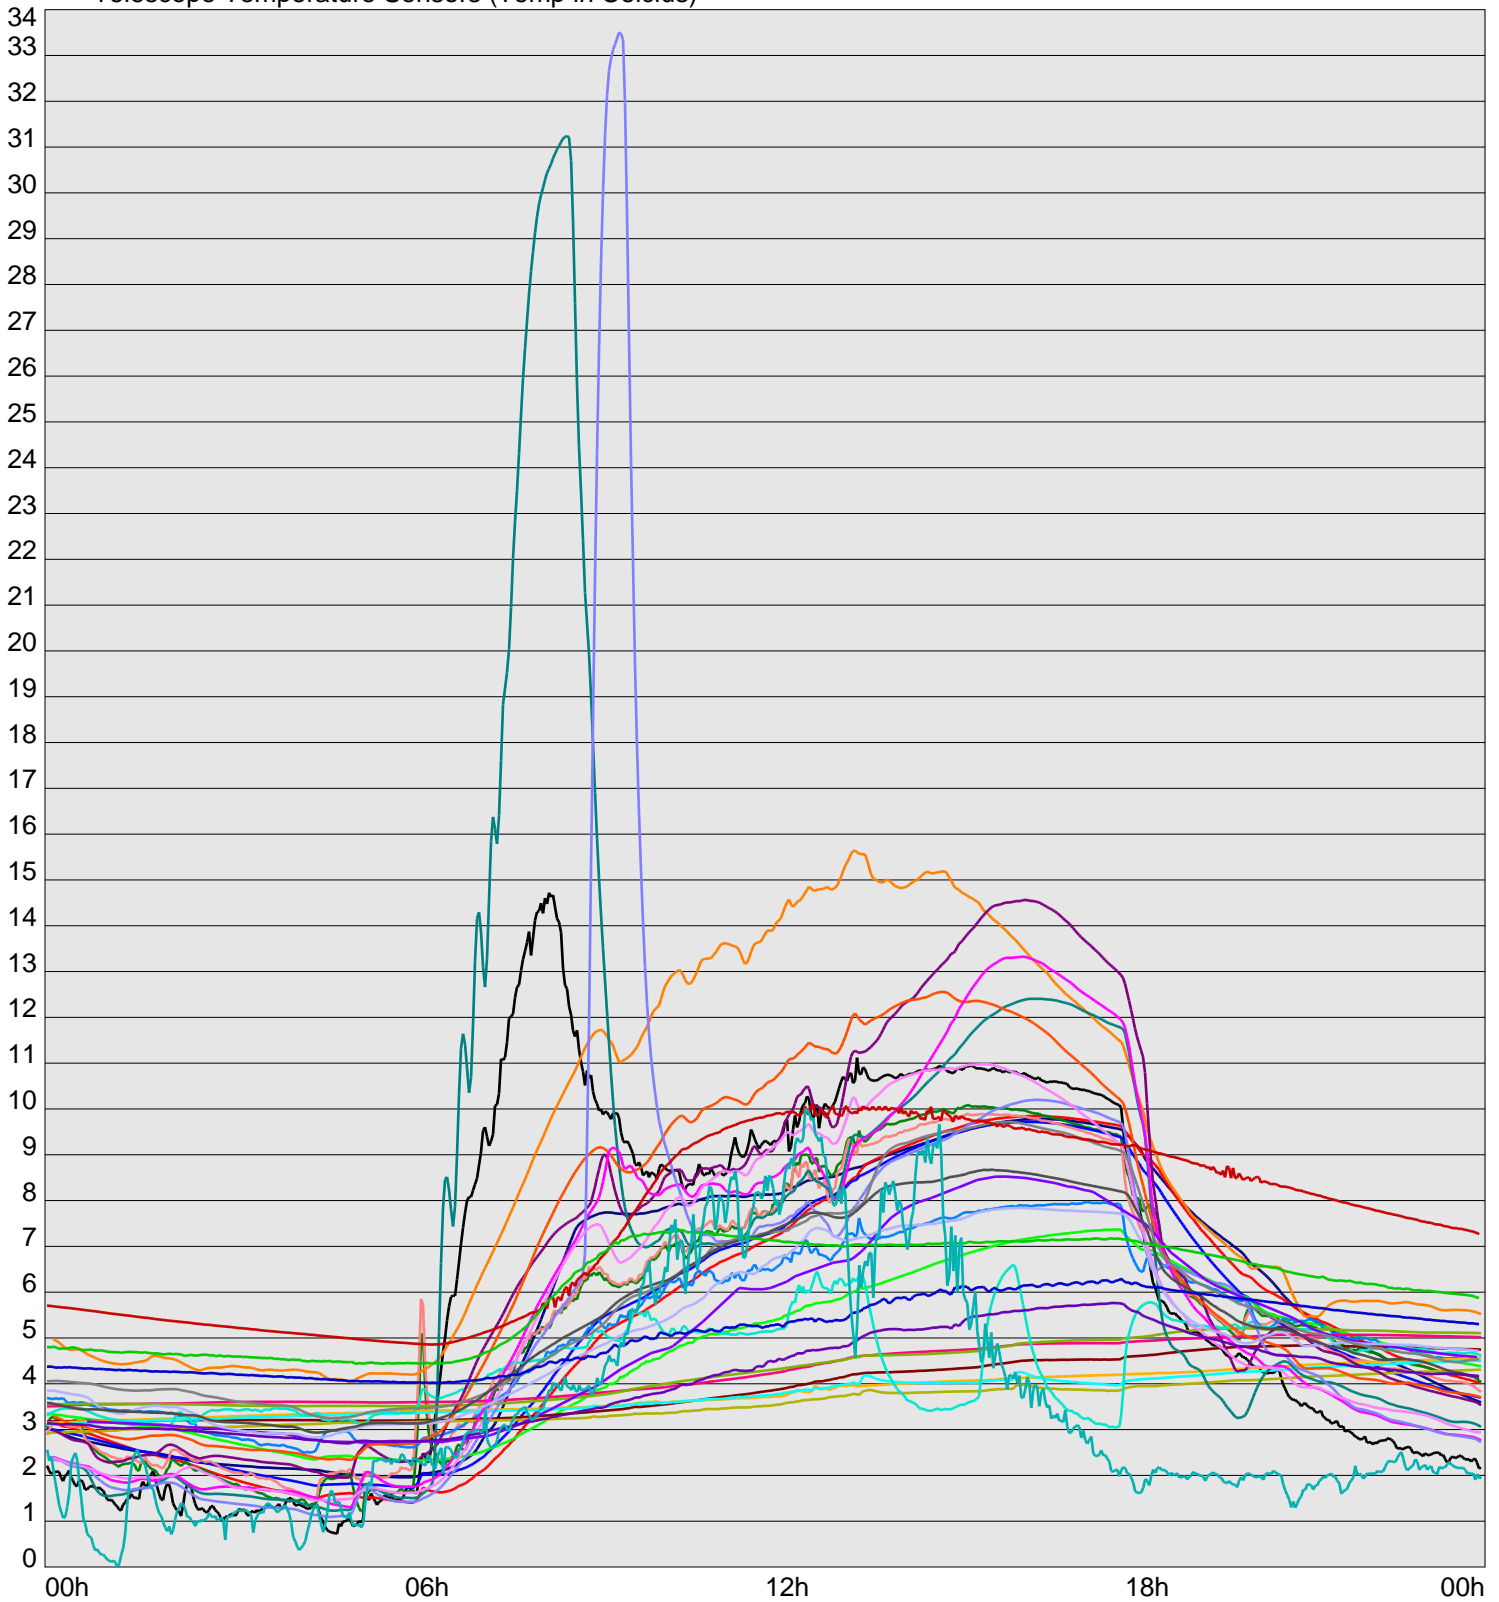

Telescope Temperature Sensors (Temp in Celcius)

TT1	TT2	TT3	TT4	TT5	TT6	TT7	TT8	TM1	TM2
TM3	TM4	TM5	TM6	TMS1	TMS2	TD1	TD2	TD3	TD4
TD5	TD6	TD7	TF1	TF2	TF3	TF4	TF5	TF6	TF7
TF8	TE1	TE2							