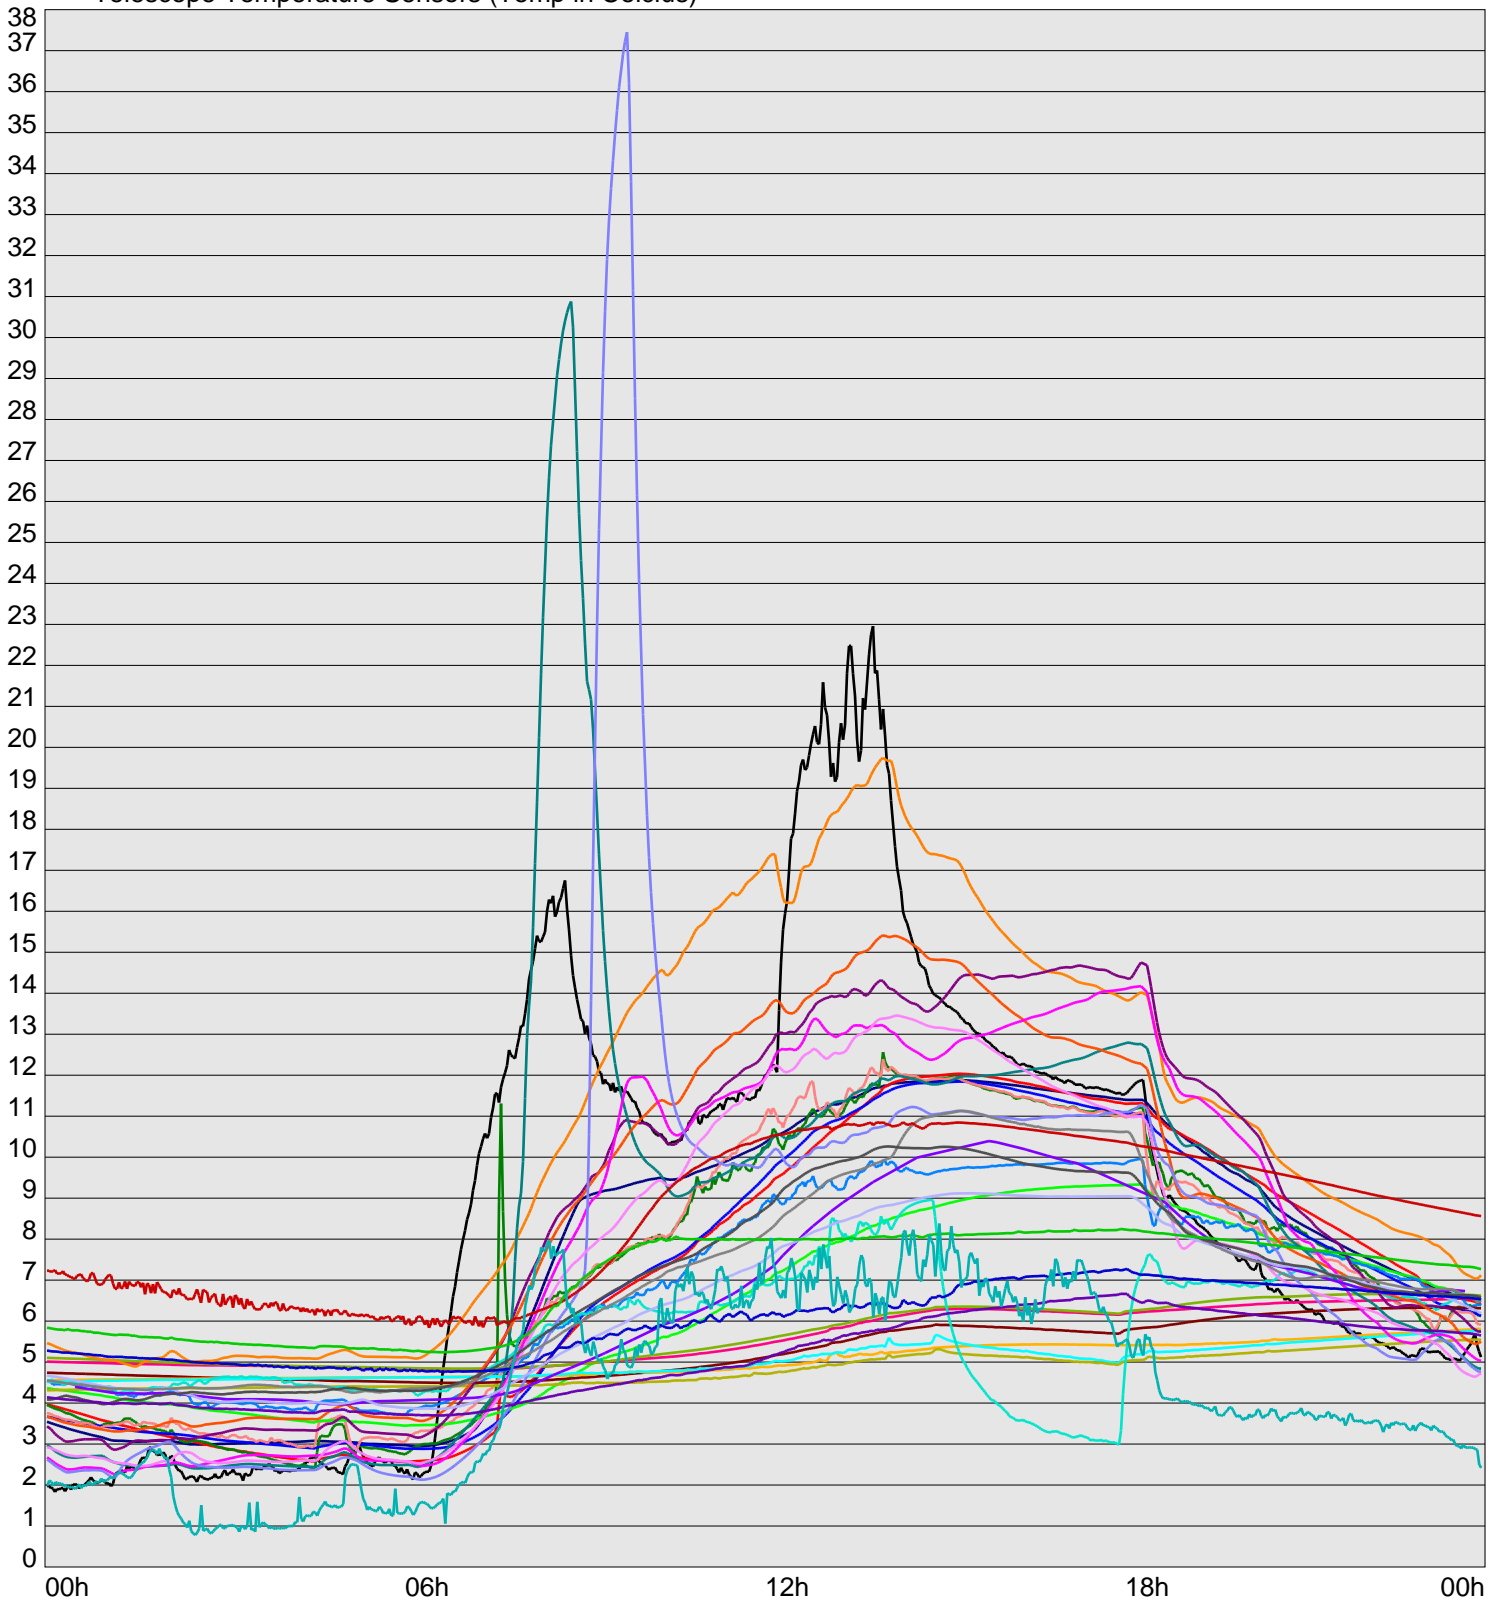

Telescope Temperature Sensors (Temp in Celcius)

TT1	TT2	TT3	TT4	TT5	TT6	TT7	TT8	TM1	TM2
TM3	TM4	TM5	TM6	TMS1	TMS2	TD1	TD2	TD3	TD4
TD5	TD6	TD7	TF1	TF2	TF3	TF4	TF5	TF6	TF7
TF8	TE1	TE2							