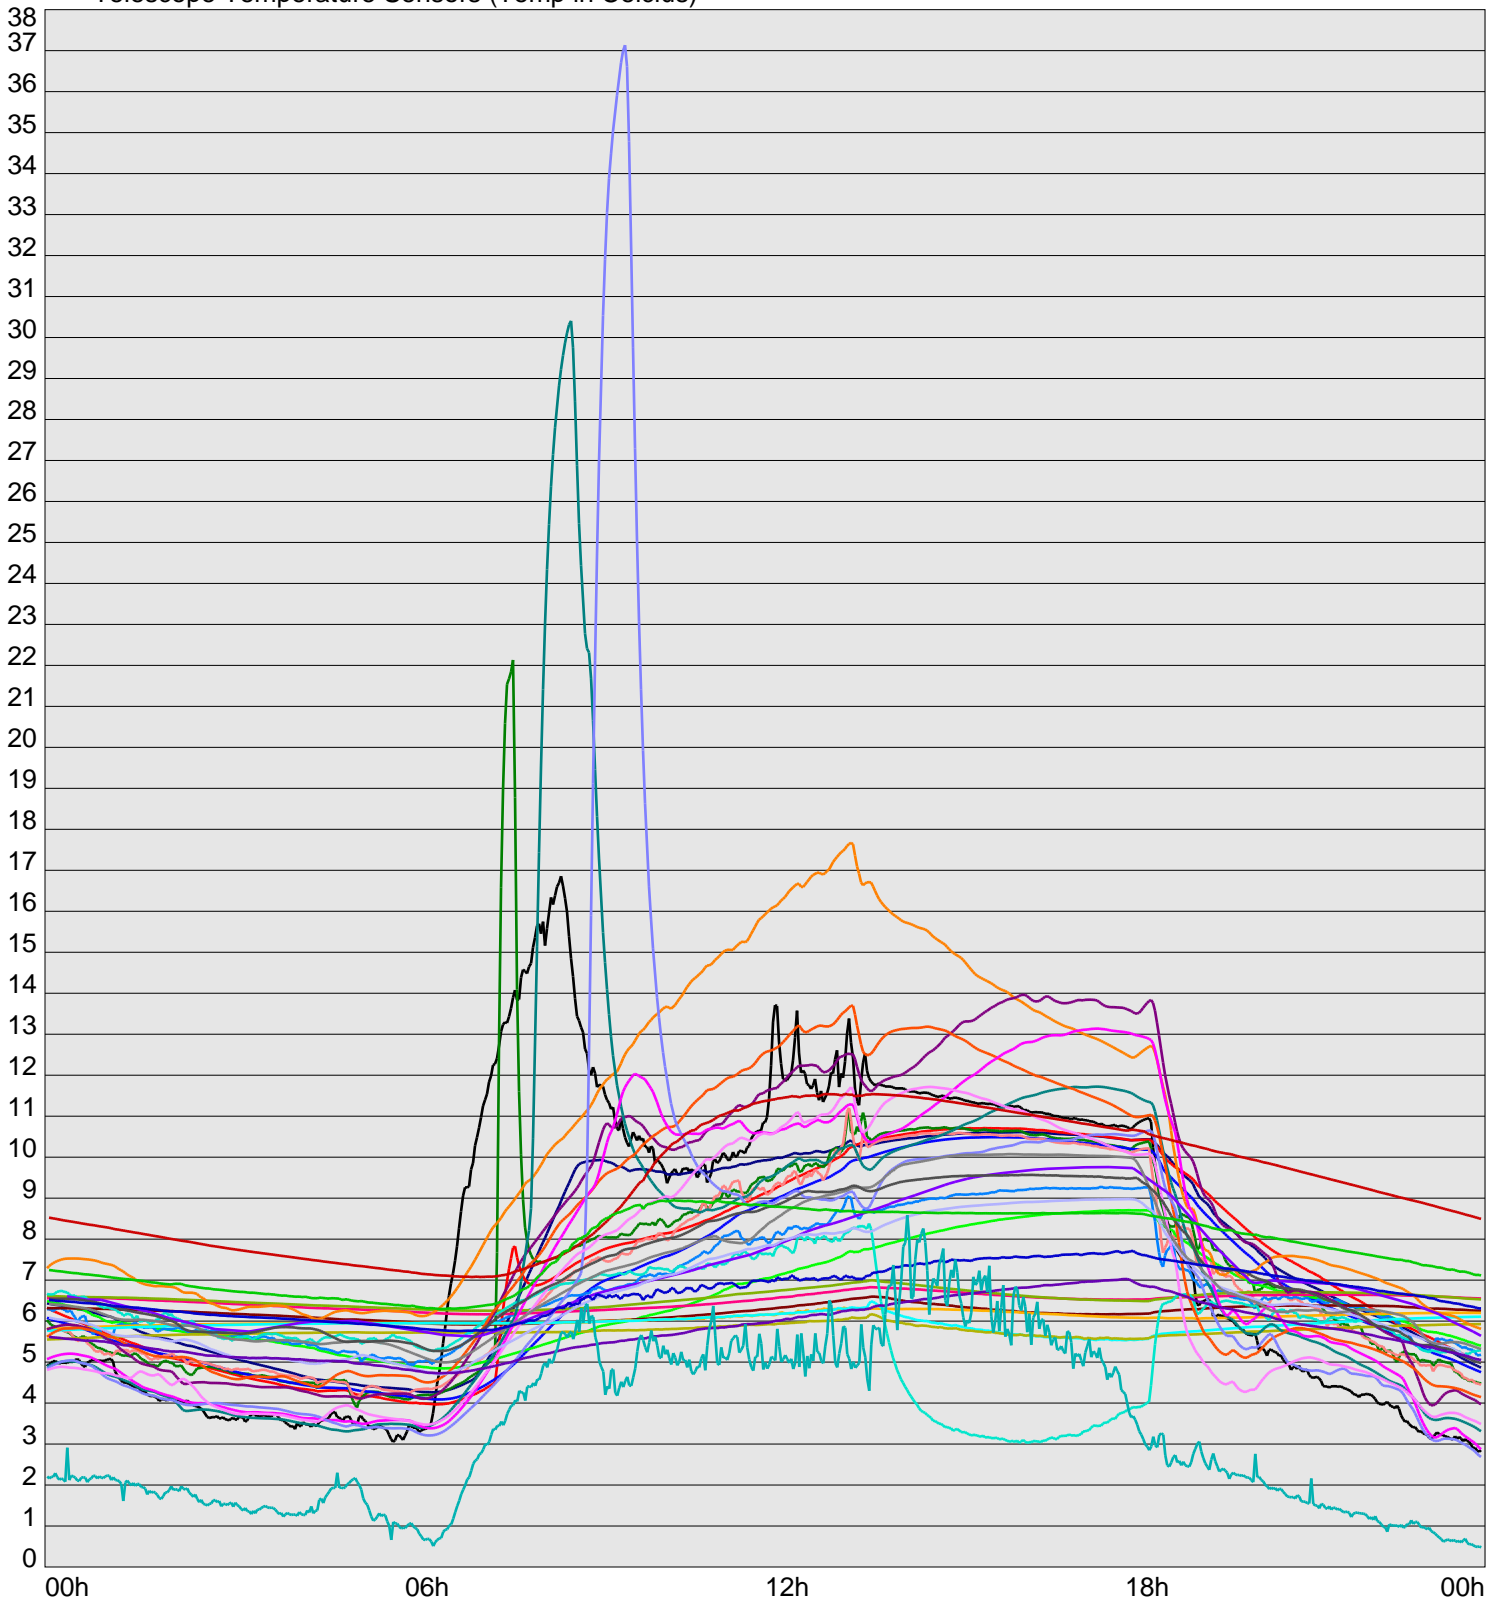

Telescope Temperature Sensors (Temp in Celcius)

TT1	TT2	TT3	TT4	TT5	TT6	TT7	TT8	TM1	TM2
TM3	TM4	TM5	TM6	TMS1	TMS2	TD1	TD2	TD3	TD4
TD5	TD6	TD7	TF1	TF2	TF3	TF4	TF5	TF6	TF7
TF8	TE1	TE2							