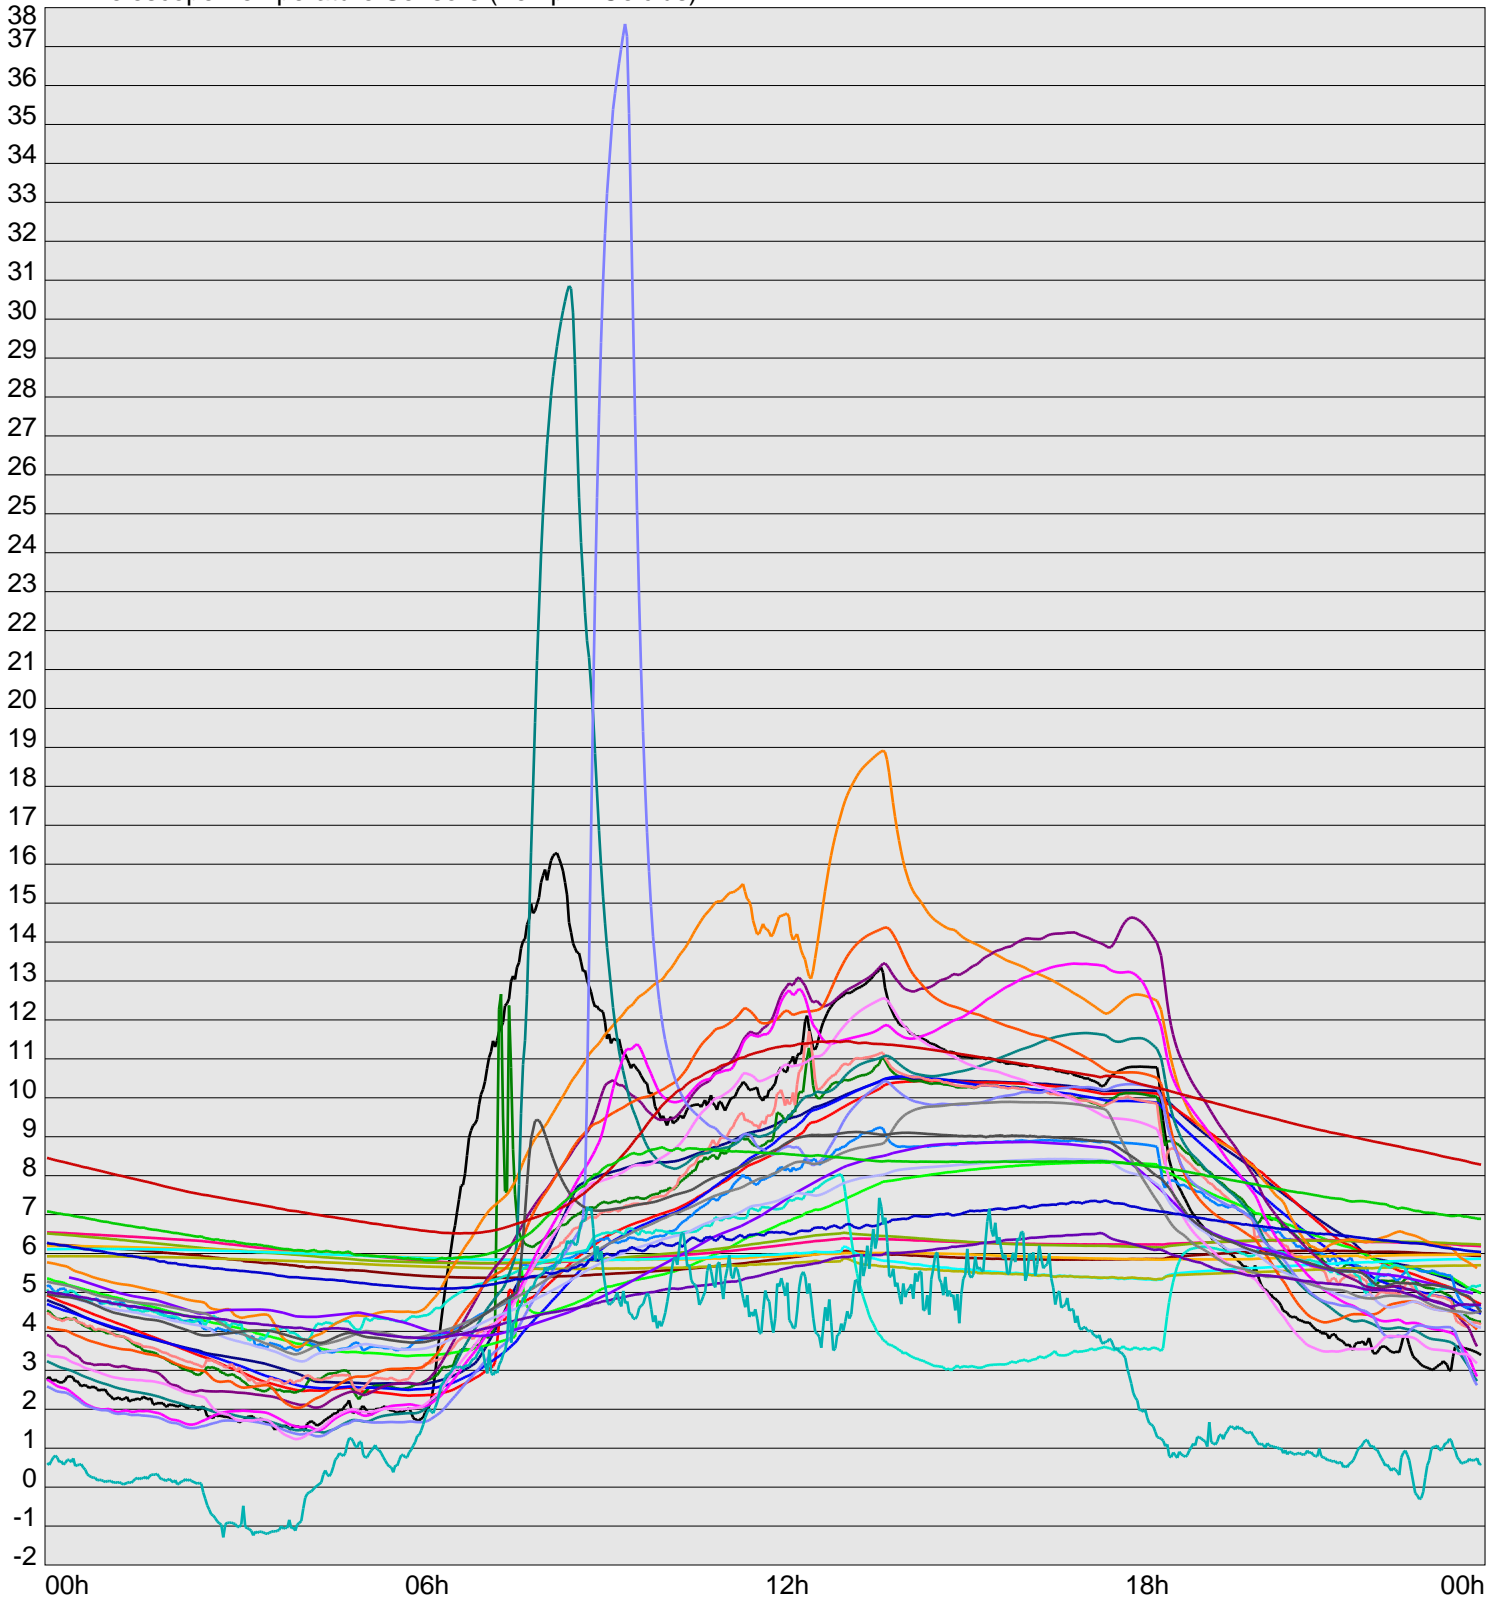

Telescope Temperature Sensors (Temp in Celcius)

TT1	TT2	TT3	TT4	TT5	TT6	TT7	TT8	TM1	TM2
TM3	TM4	TM5	TM6	TMS1	TMS2	TD1	TD2	TD3	TD4
TD5	TD6	TD7	TF1	TF2	TF3	TF4	TF5	TF6	TF7
TF8	TE1	TE2							