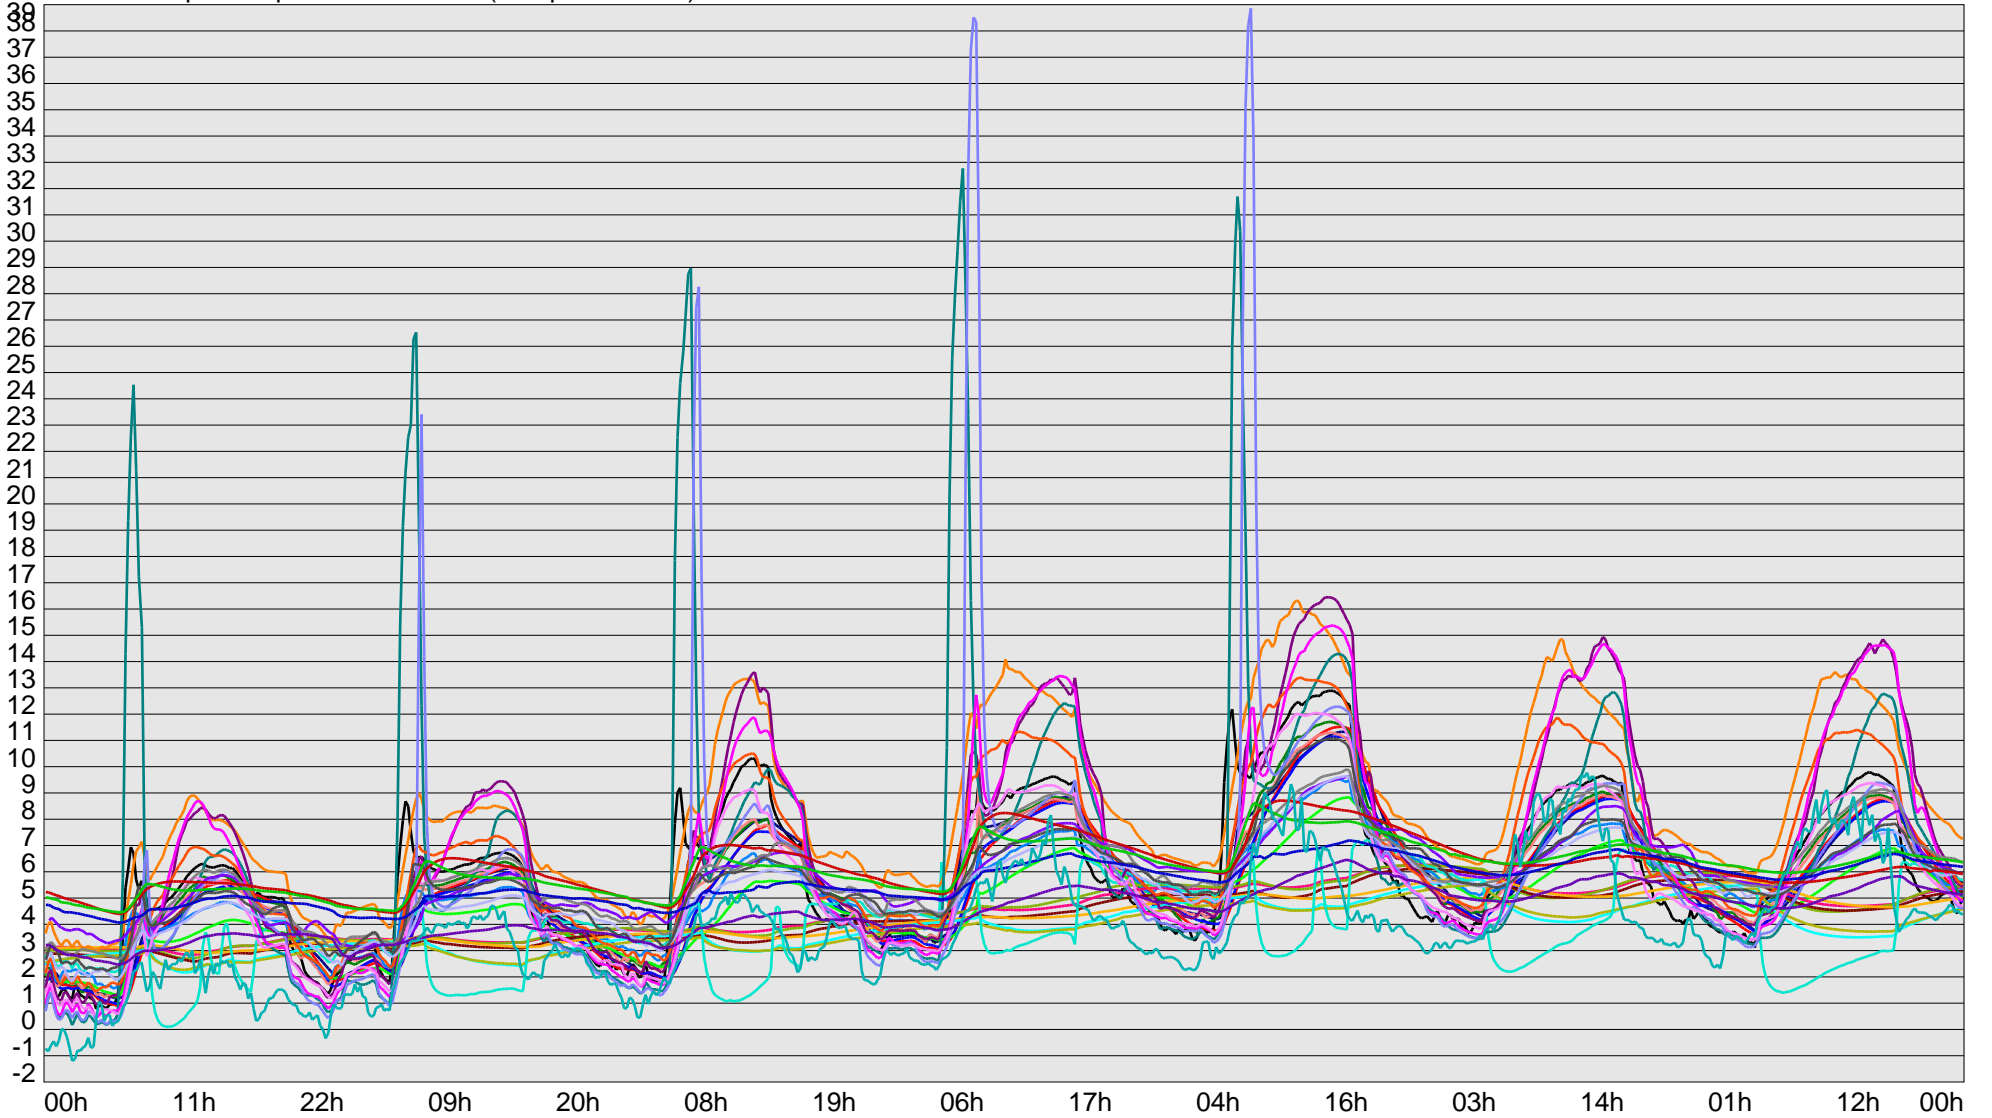

Telescope Temperature Sensors (Temp in Celcius)

TT1	TT2	TT3	TT4	TT5	TT6	TT7	TT8	TM1	TM2
TM3	TM4	TM5	TM6	TMS1	TMS2	TD1	TD2	TD3	TD4
TD5	TD6	TD7	TF1	TF2	TF3	TF4	TF5	TF6	TF7
TF8	TE1	TE2							