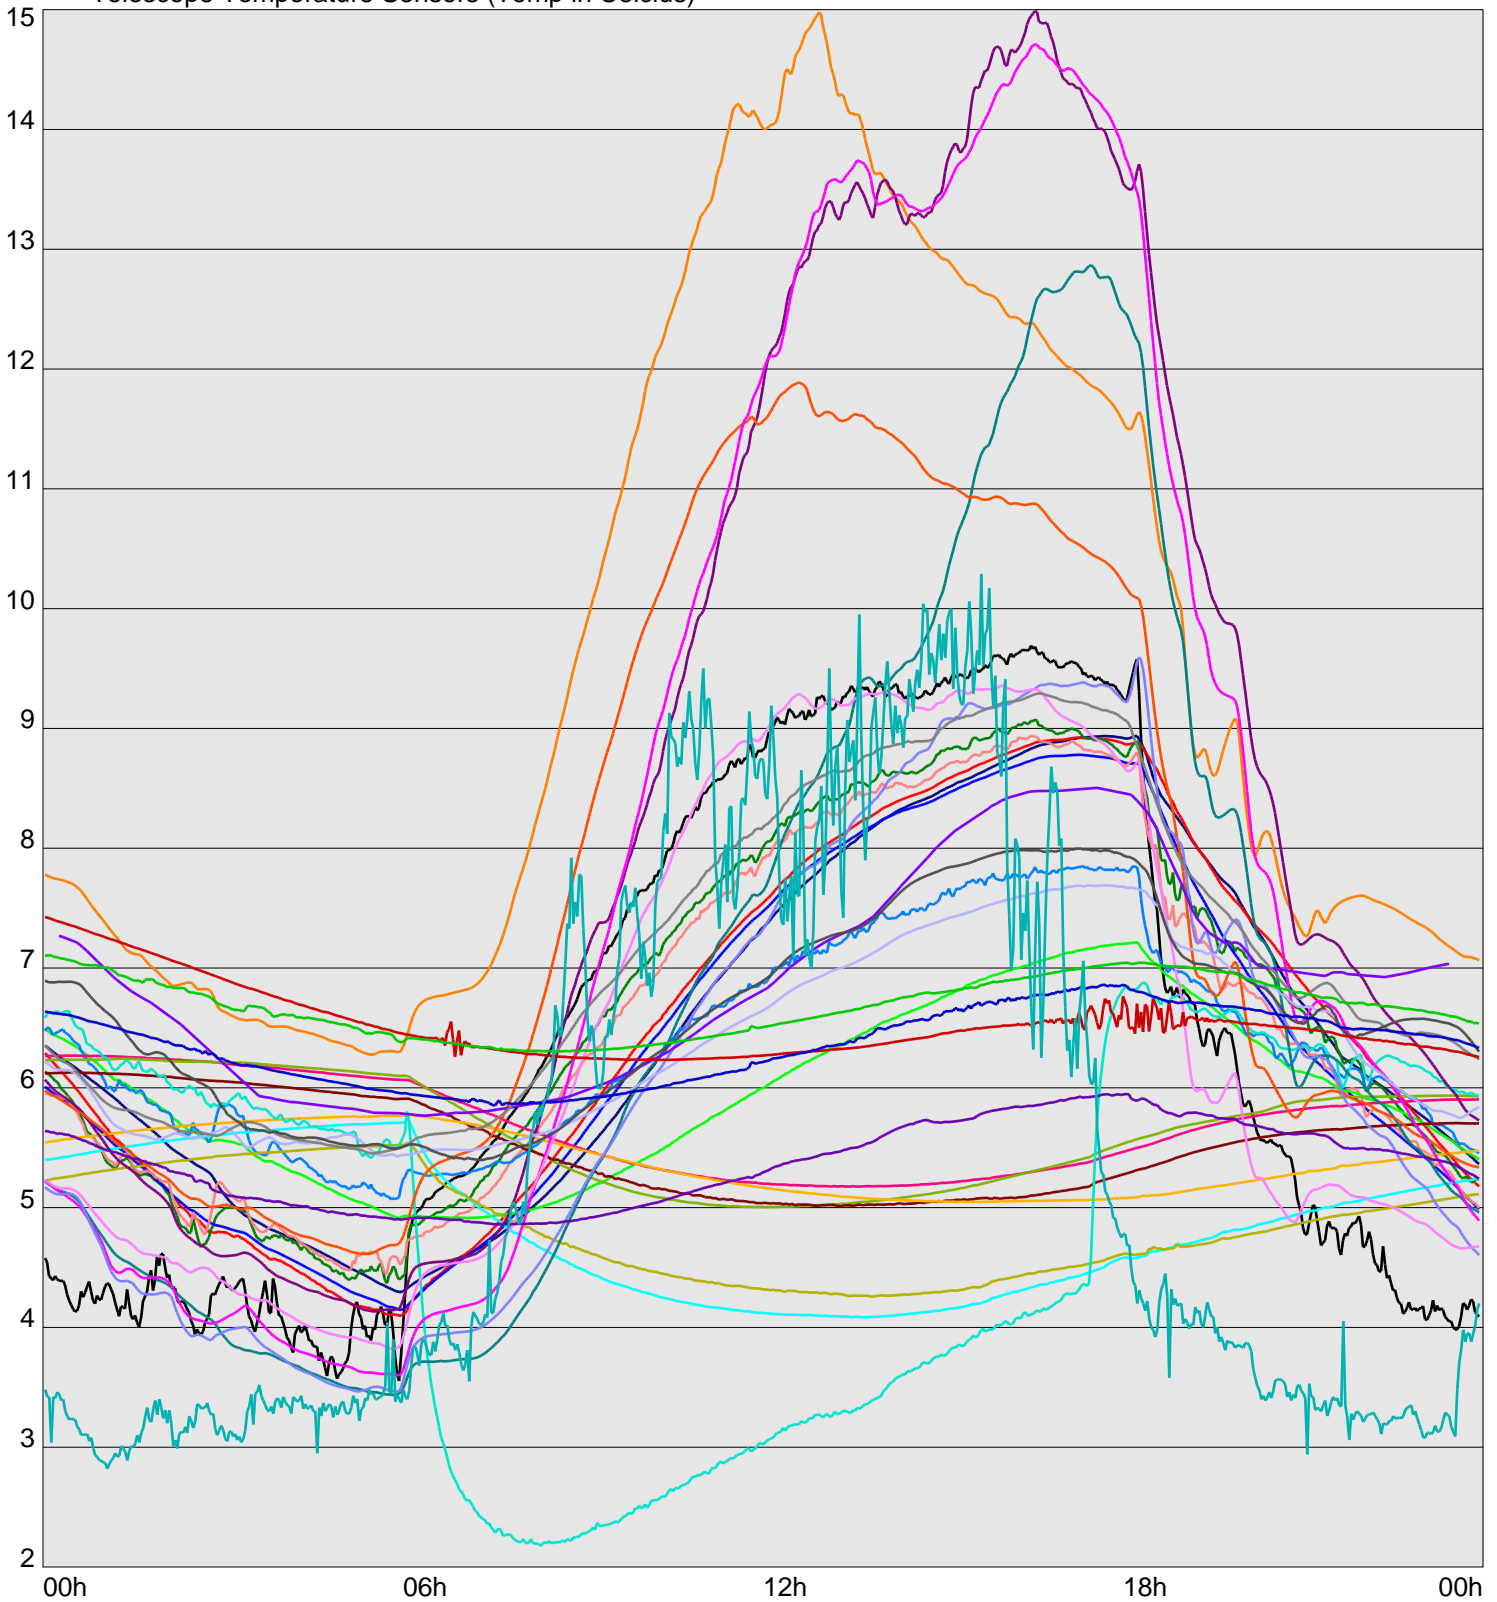

Telescope Temperature Sensors (Temp in Celcius)

— TT1	— TT2	— TT3	— TT4	— TT5	— TT6	— TT7	— TT8	— TM1	— TM2
— TM3	— TM4	— TM5	— TM6	— TMS1	— TMS2	— TD1	— TD2	— TD3	— TD4
— TD5	— TD6	— TD7	— TF1	— TF2	— TF3	— TF4	— TF5	— TF6	— TF7
— TF8	— TE1	— TE2							