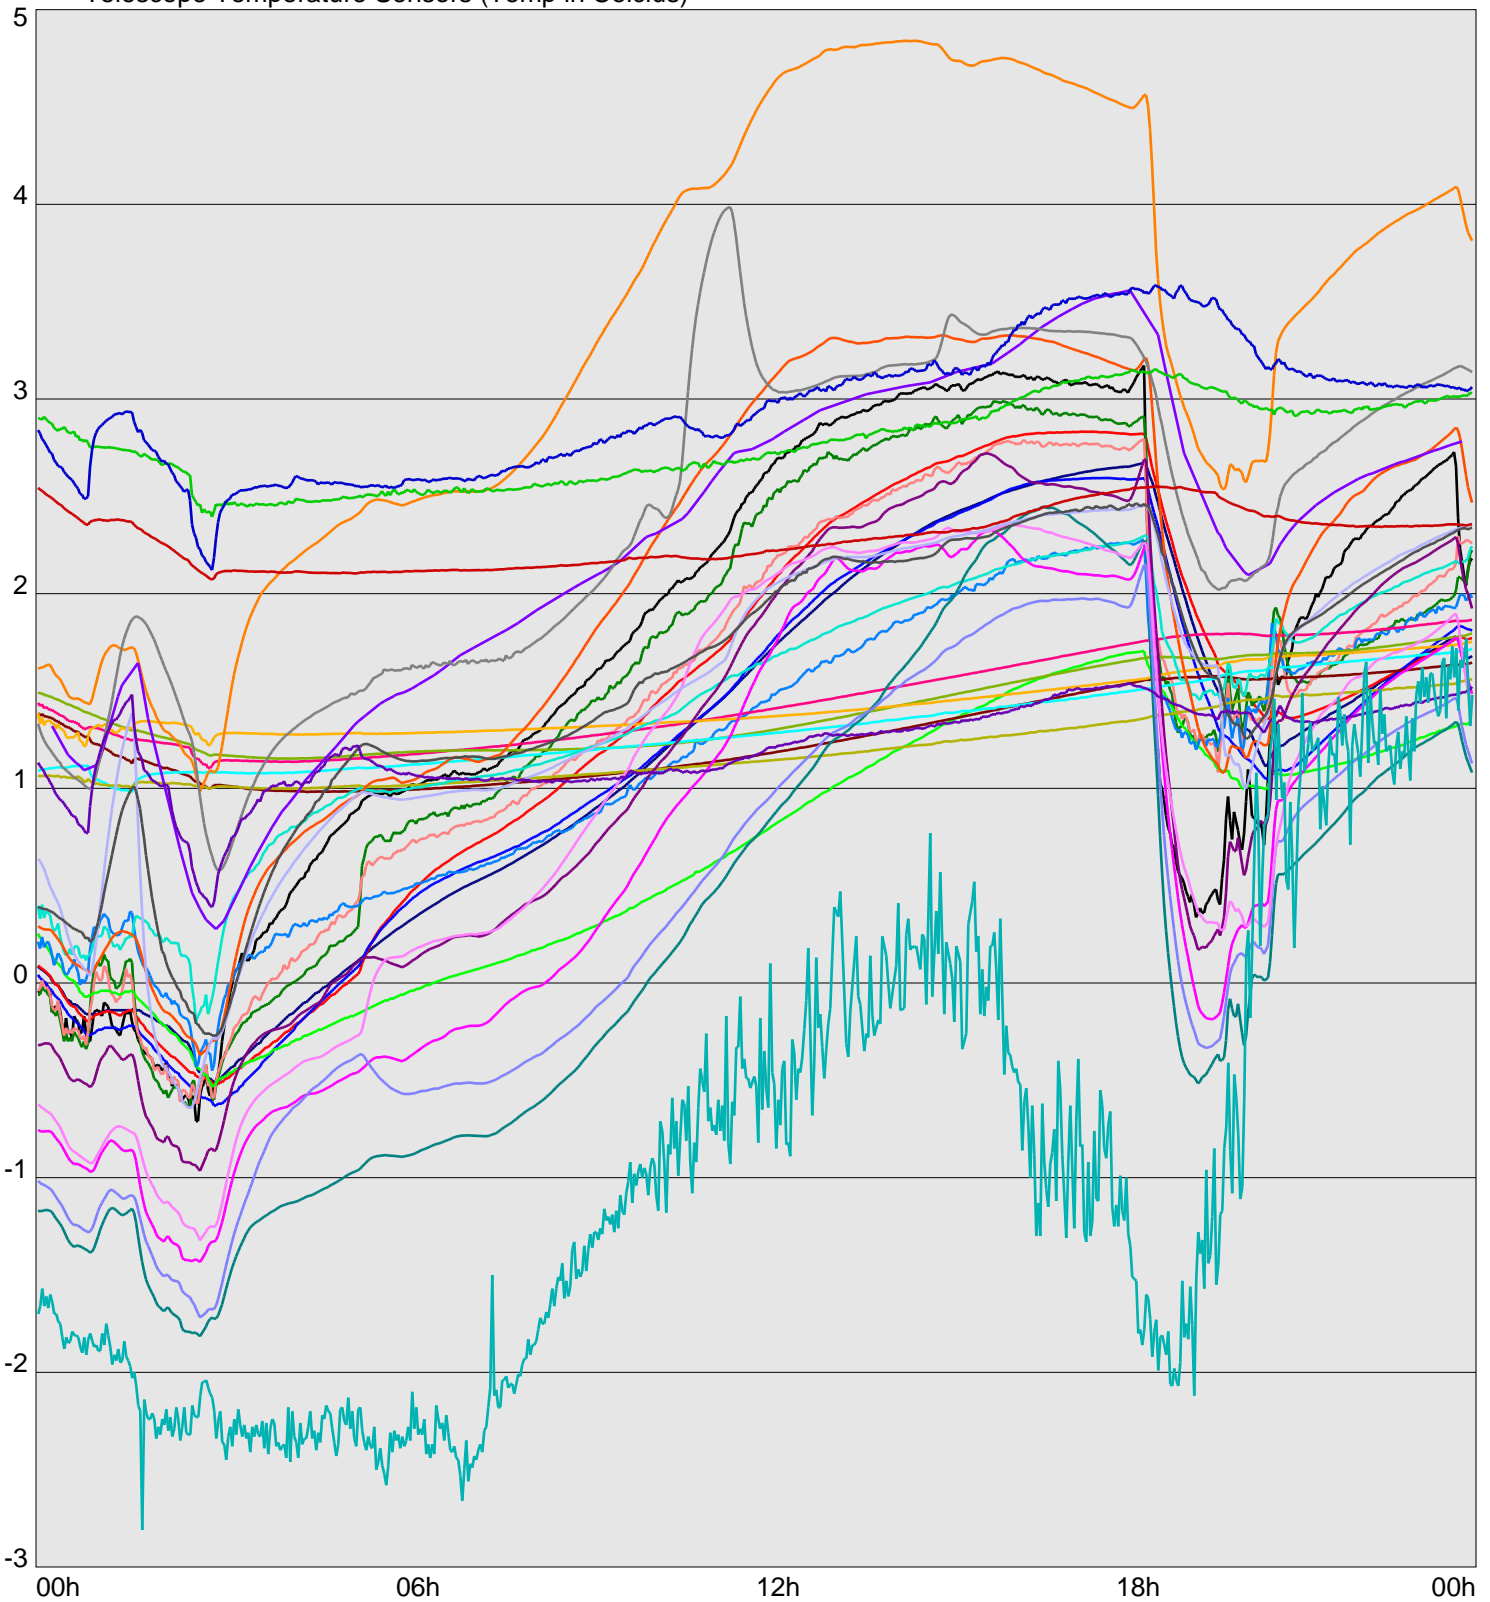

Telescope Temperature Sensors (Temp in Celcius)

TT1	TT2	TT3	TT4	TT5	TT6	TT7	TT8	TM1	TM2
TM3	TM4	TM5	TM6	TMS1	TMS2	TD1	TD2	TD3	TD4
TD5	TD6	TD7	TF1	TF2	TF3	TF4	TF5	TF6	TF7
TF8	TE1	TE2							