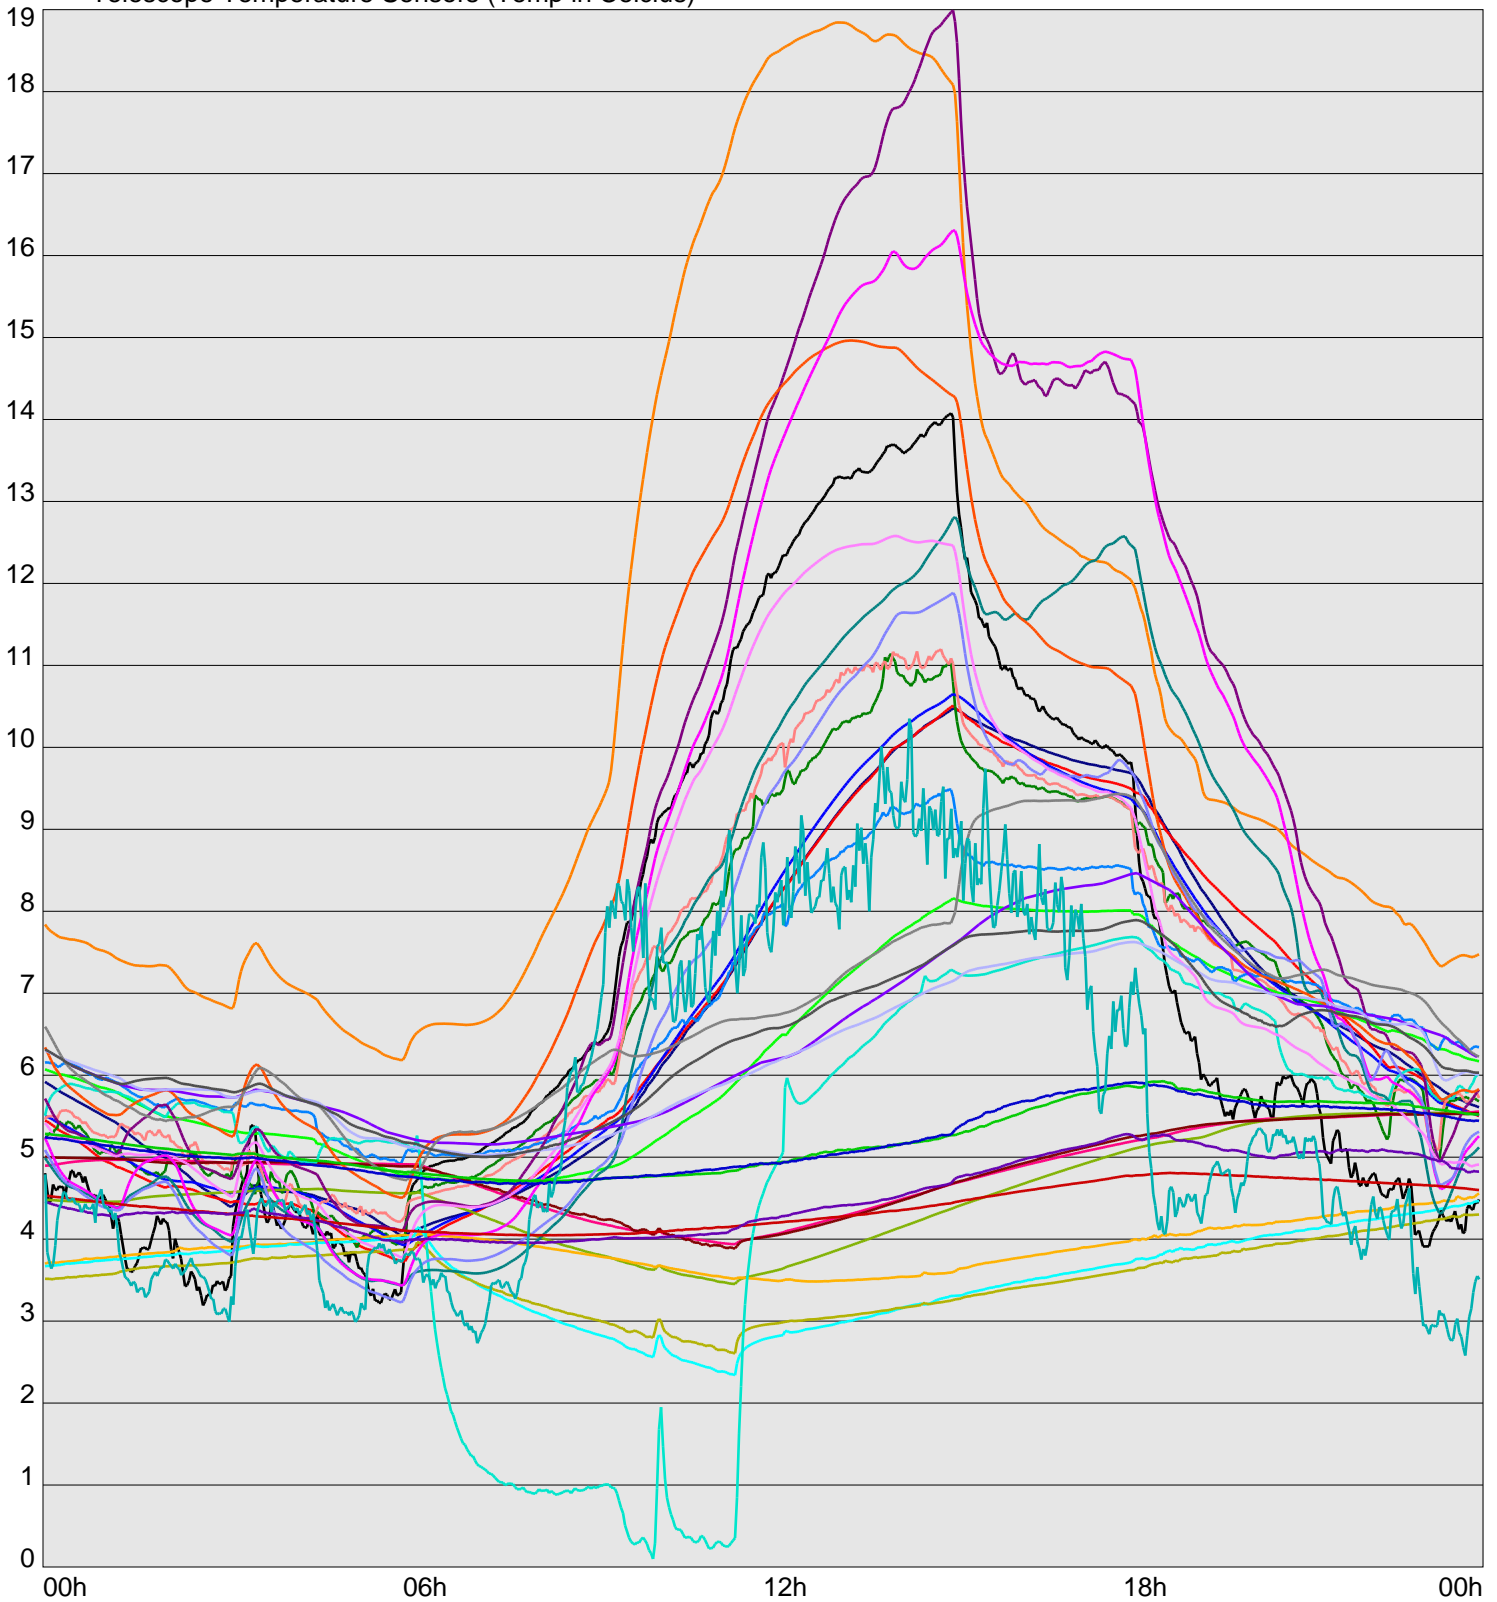

Telescope Temperature Sensors (Temp in Celcius)

TT1	TT2	TT3	TT4	TT5	TT6	TT7	TT8	TM1	TM2
TM3	TM4	TM5	TM6	TMS1	TMS2	TD1	TD2	TD3	TD4
TD5	TD6	TD7	TF1	TF2	TF3	TF4	TF5	TF6	TF7
TF8	TE1	TE2							