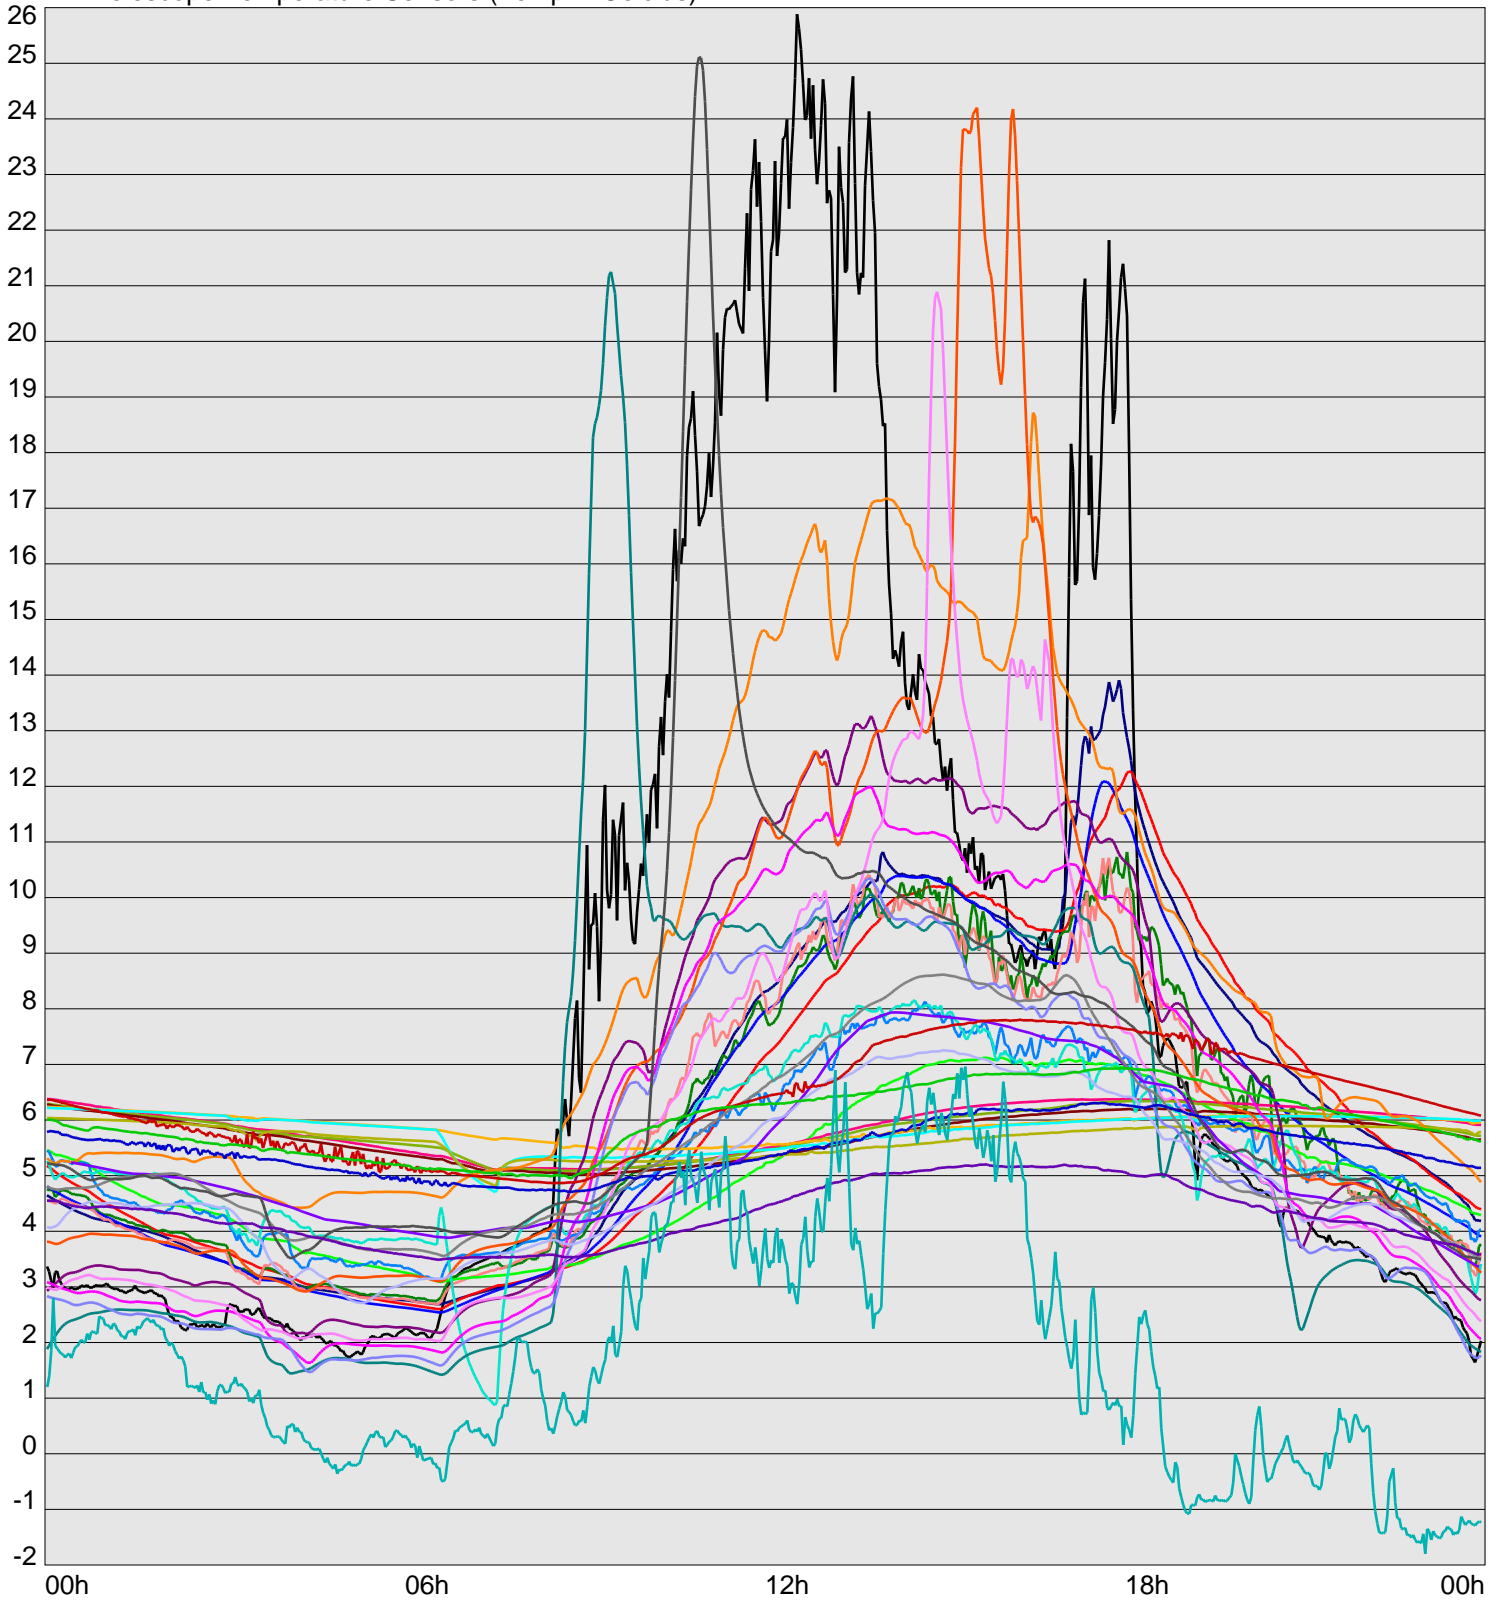

Telescope Temperature Sensors (Temp in Celcius)

TT1	TT2	TT3	TT4	TT5	TT6	TT7	TT8	TM1	TM2
TM3	TM4	TM5	TM6	TMS1	TMS2	TD1	TD2	TD3	TD4
TD5	TD6	TD7	TF1	TF2	TF3	TF4	TF5	TF6	TF7
TF8	TE1	TE2							