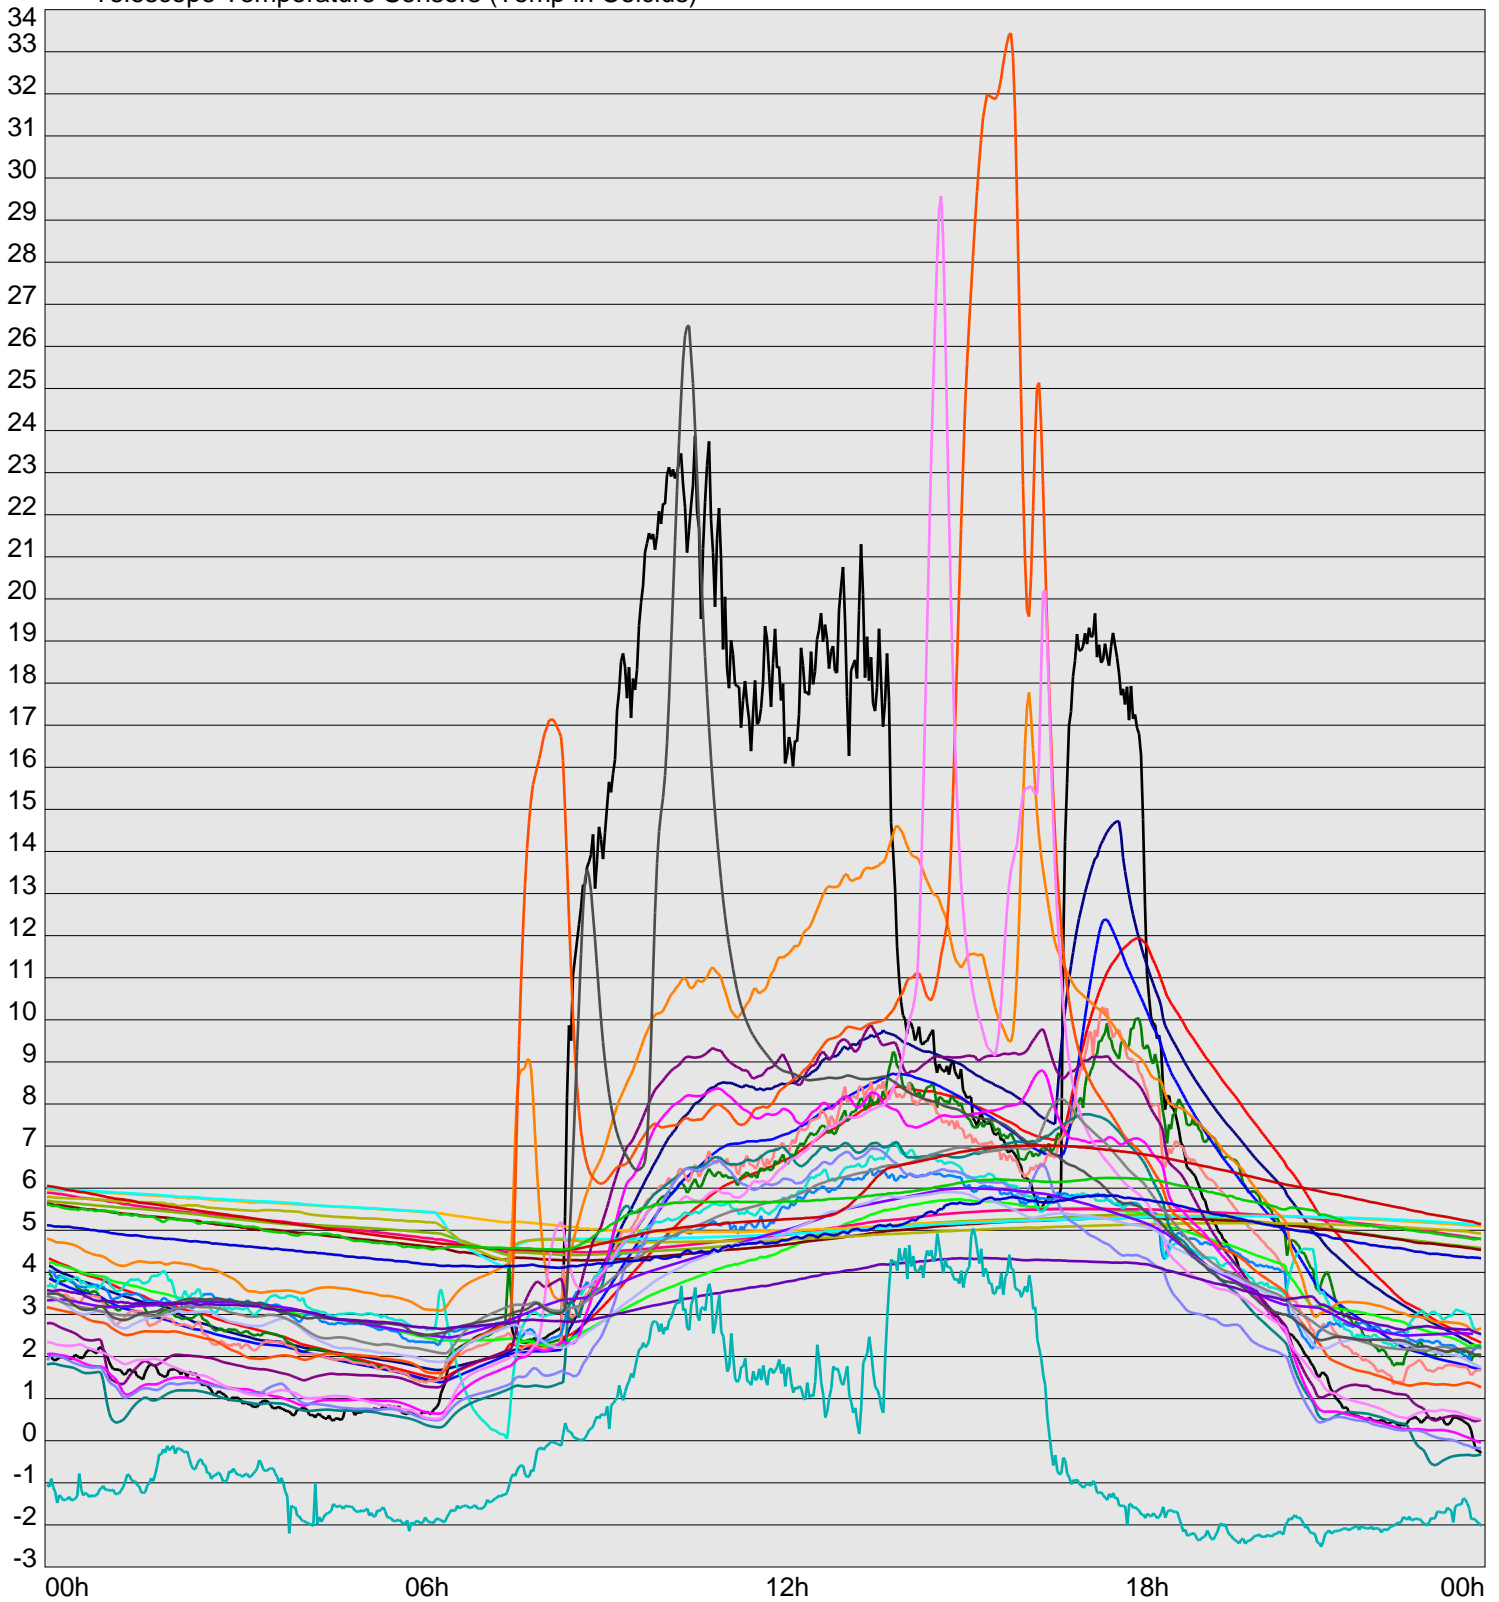

Telescope Temperature Sensors (Temp in Celcius)

— TT1	— TT2	— TT3	— TT4	— TT5	— TT6	— TT7	— TT8	— TM1	— TM2
— TM3	— TM4	— TM5	— TM6	— TMS1	— TMS2	— TD1	— TD2	— TD3	— TD4
— TD5	— TD6	— TD7	— TF1	— TF2	— TF3	— TF4	— TF5	— TF6	— TF7
— TF8	— TE1	— TE2							