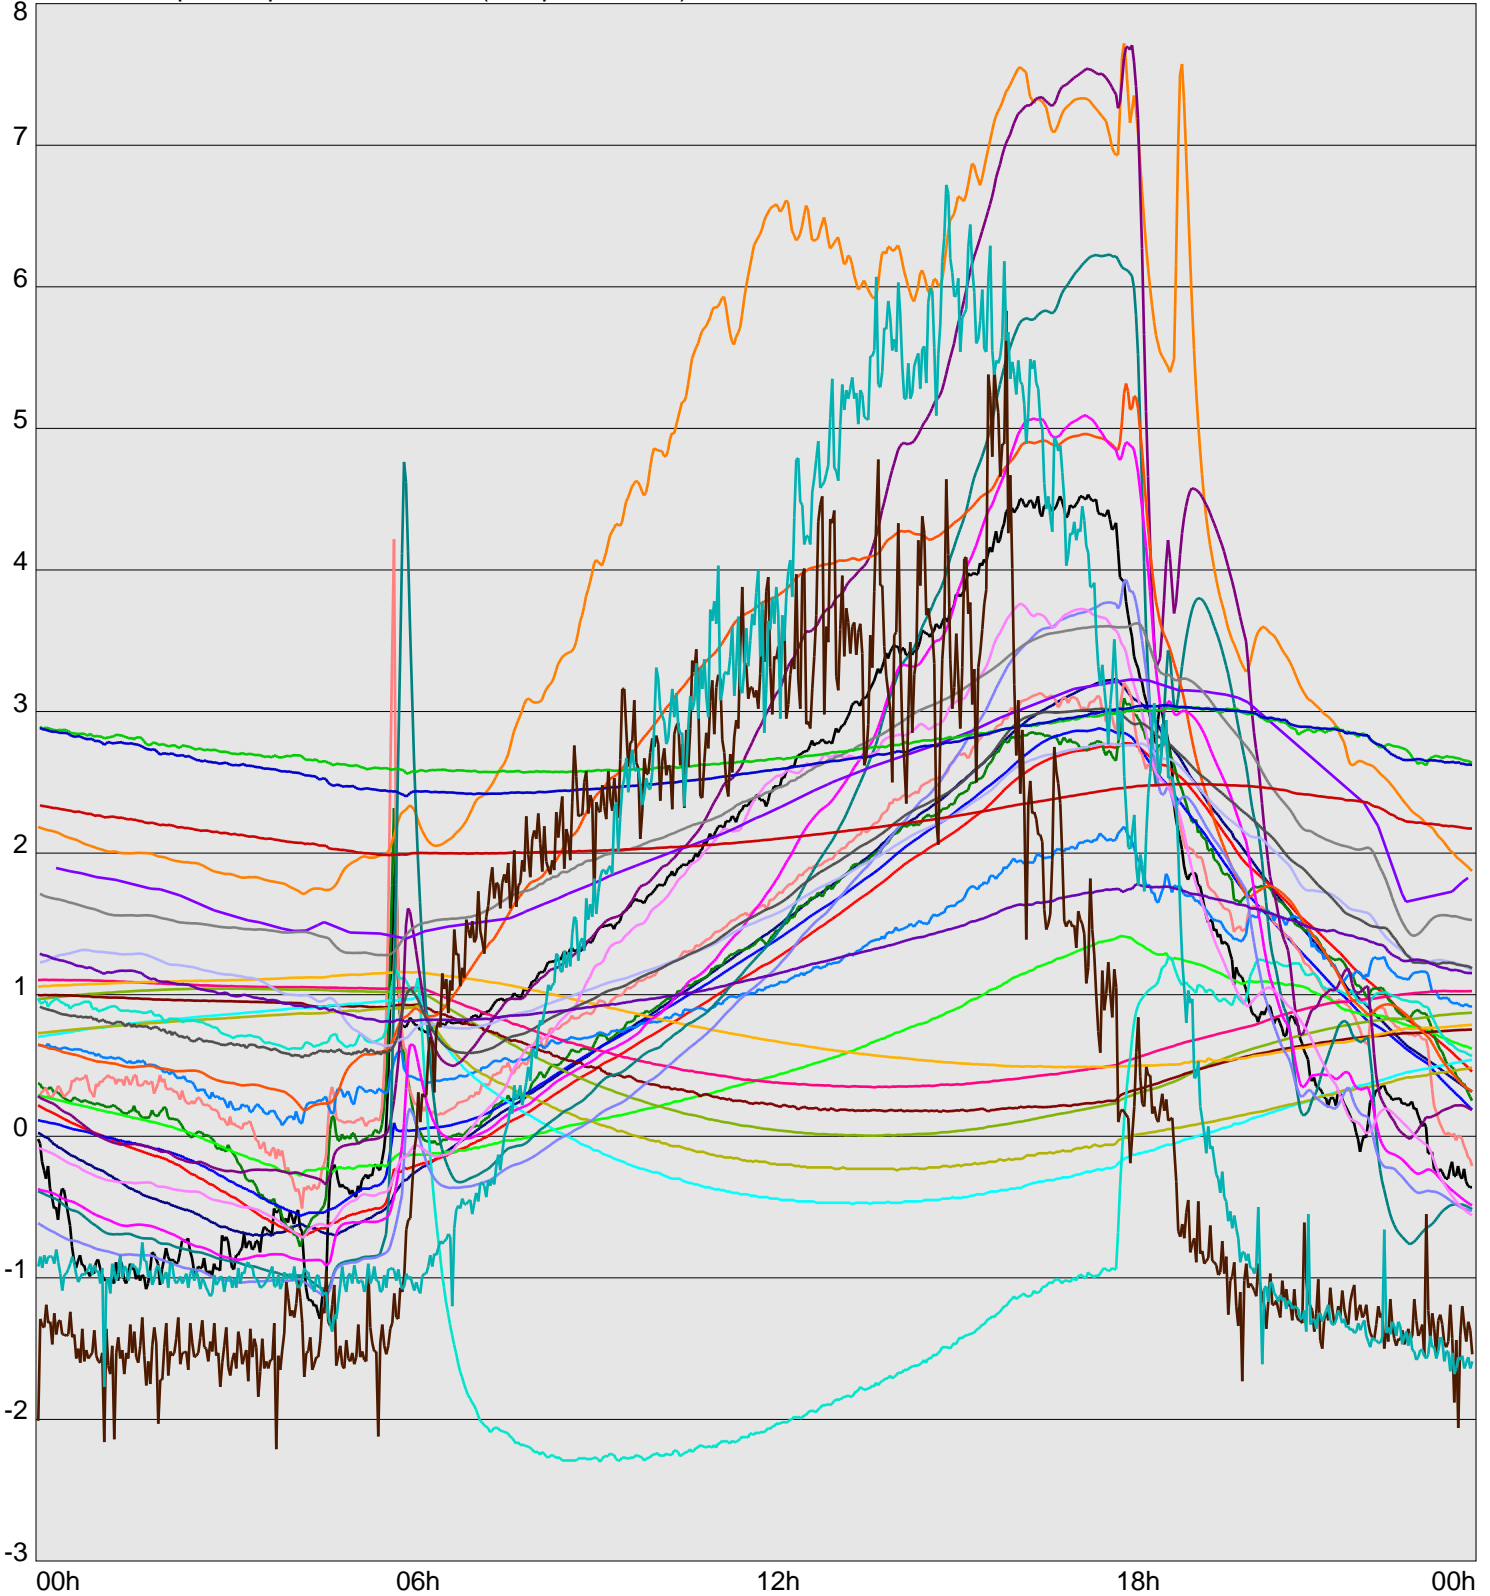

Telescope Temperature Sensors (Temp in Celcius)

TT1	TT2	TT3	TT4	TT5	TT6	TT7	TT8	TM1	TM2
TM3	TM4	TM5	TM6	TMS1	TMS2	TD1	TD2	TD3	TD4
TD5	TD6	TD7	TF1	TF2	TF3	TF4	TF5	TF6	TF7
TF8	TE1	TE2							