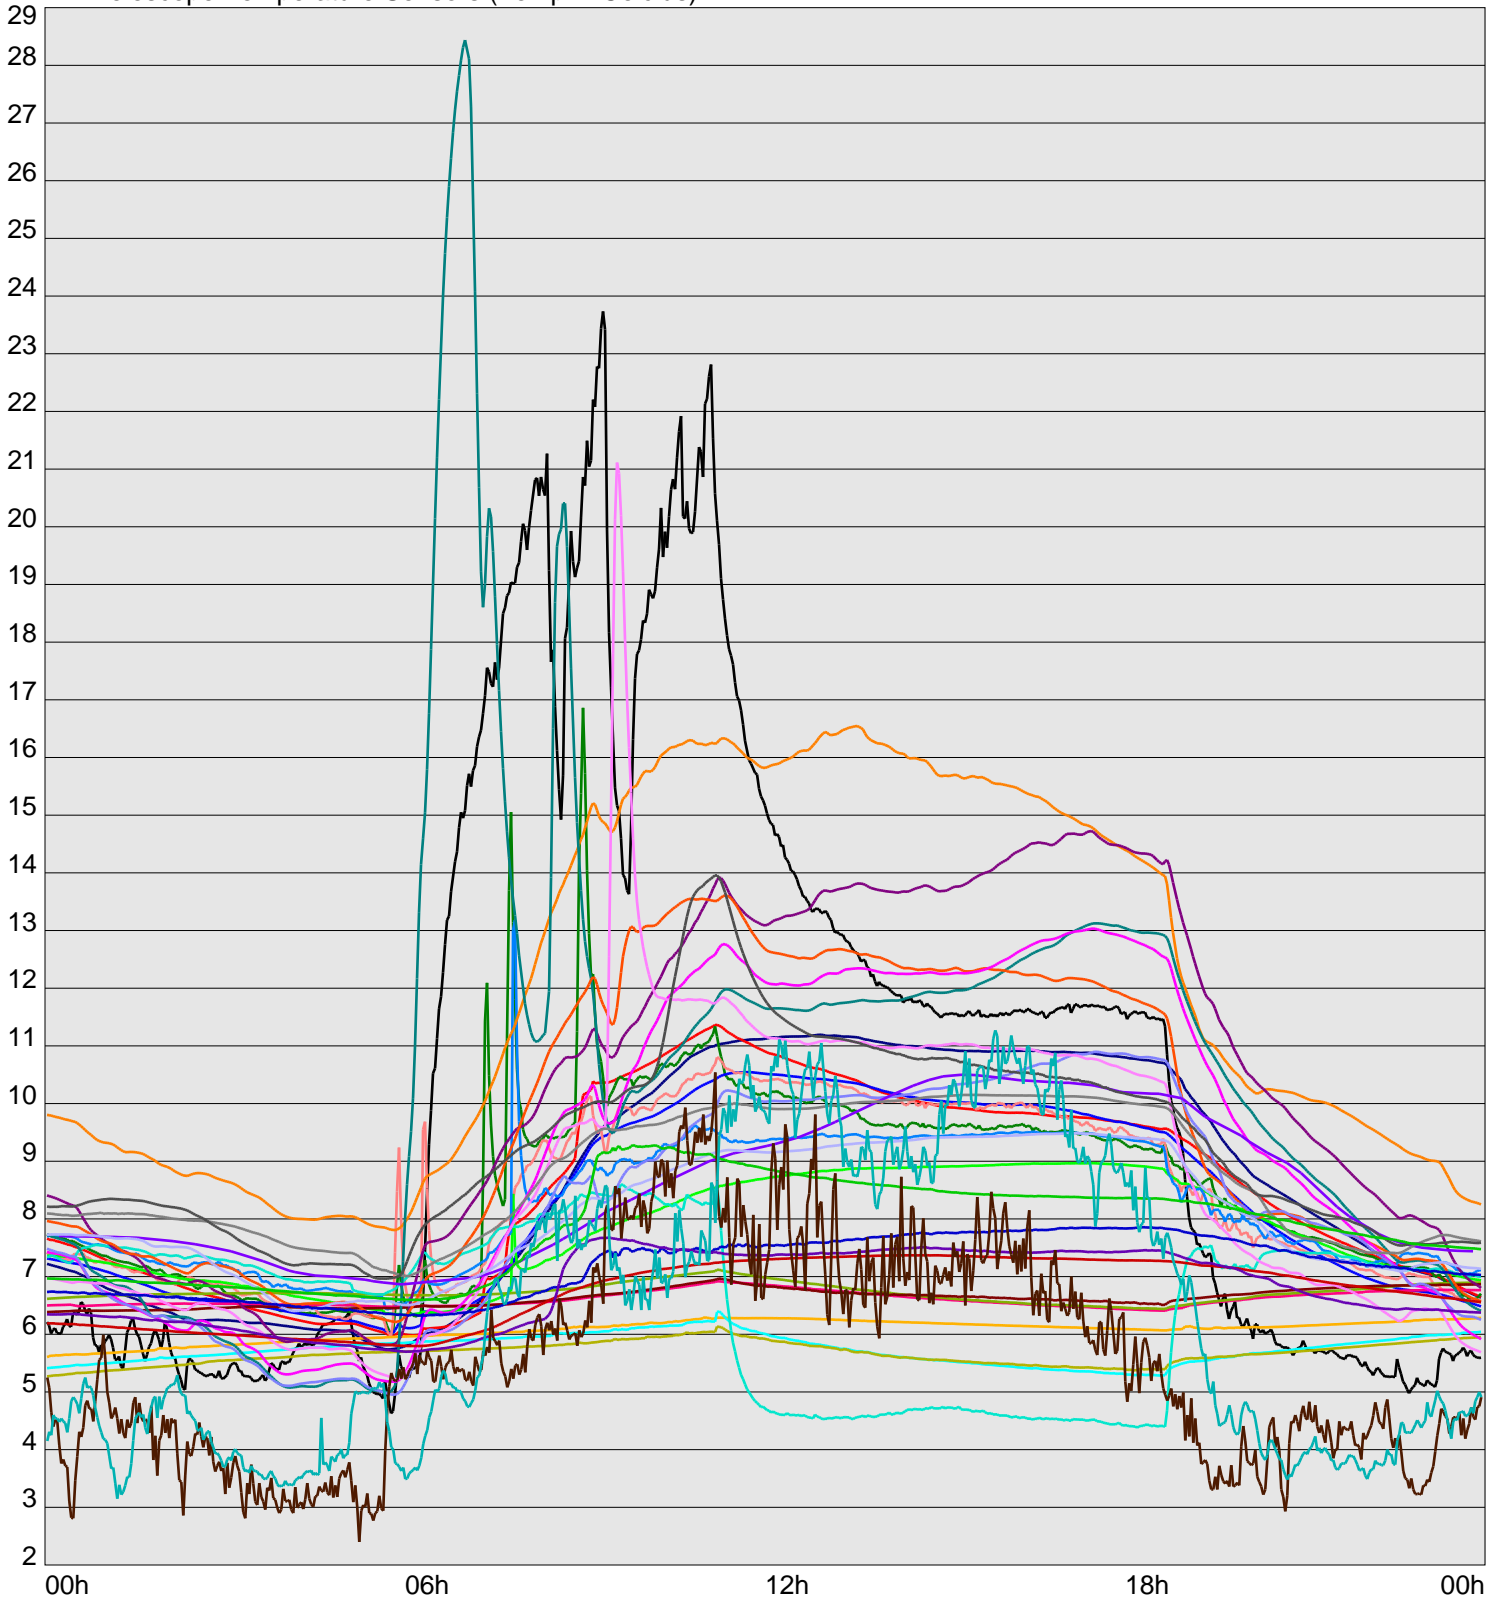

Telescope Temperature Sensors (Temp in Celcius)

TT1	TT2	TT3	TT4	TT5	TT6	TT7	TT8	TM1	TM2
TM3	TM4	TM5	TM6	TMS1	TMS2	TD1	TD2	TD3	TD4
TD5	TD6	TD7	TF1	TF2	TF3	TF4	TF5	TF6	TF7
TF8	TE1	TE2							