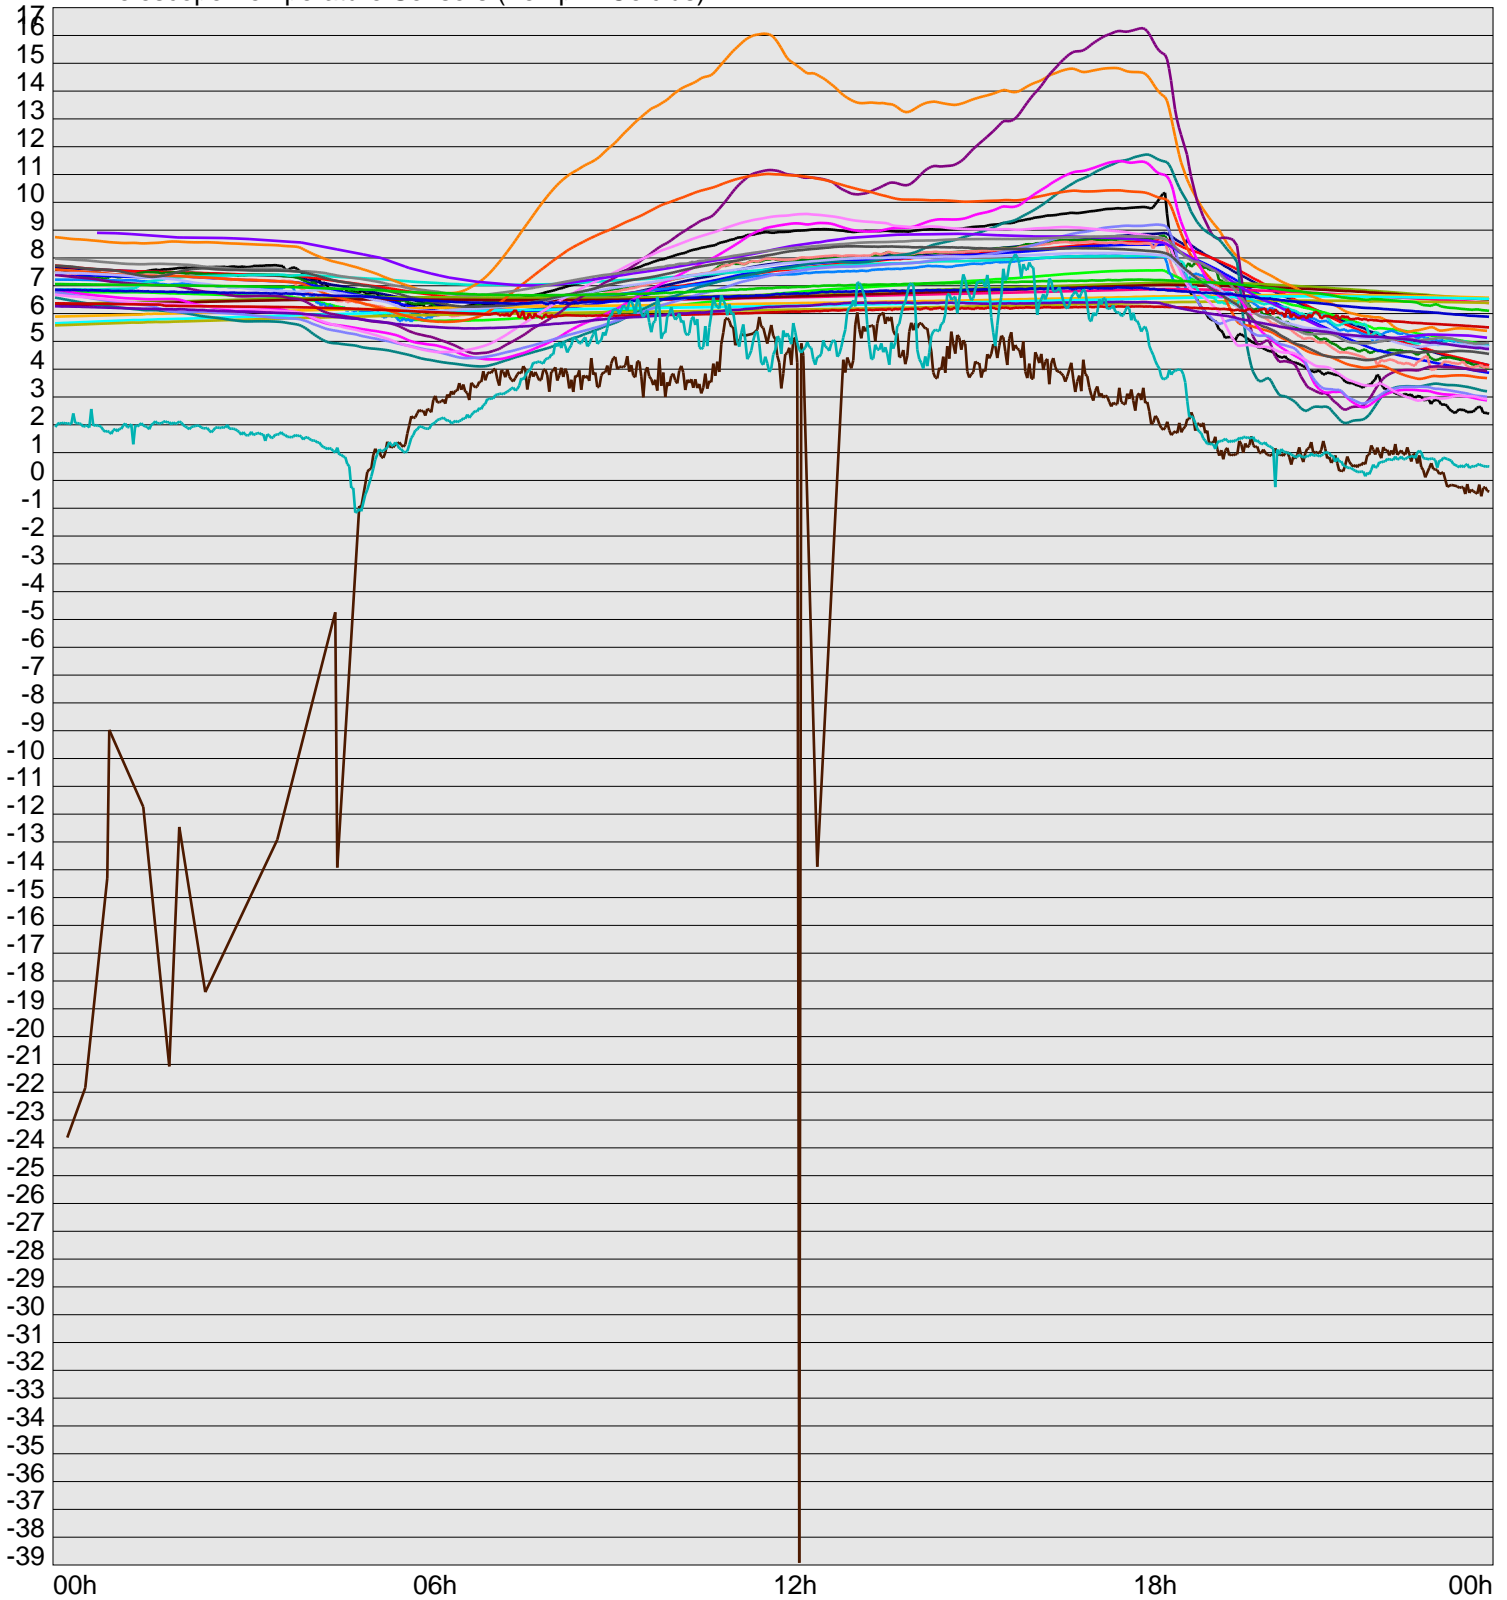

Telescope Temperature Sensors (Temp in Celcius)

TT1	TT2	TT3	TT4	TT5	TT6	TT7	TT8	TM1	TM2
TM3	TM4	TM5	TM6	TMS1	TMS2	TD1	TD2	TD3	TD4
TD5	TD6	TD7	TF1	TF2	TF3	TF4	TF5	TF6	TF7
TF8	TE1	TE2							