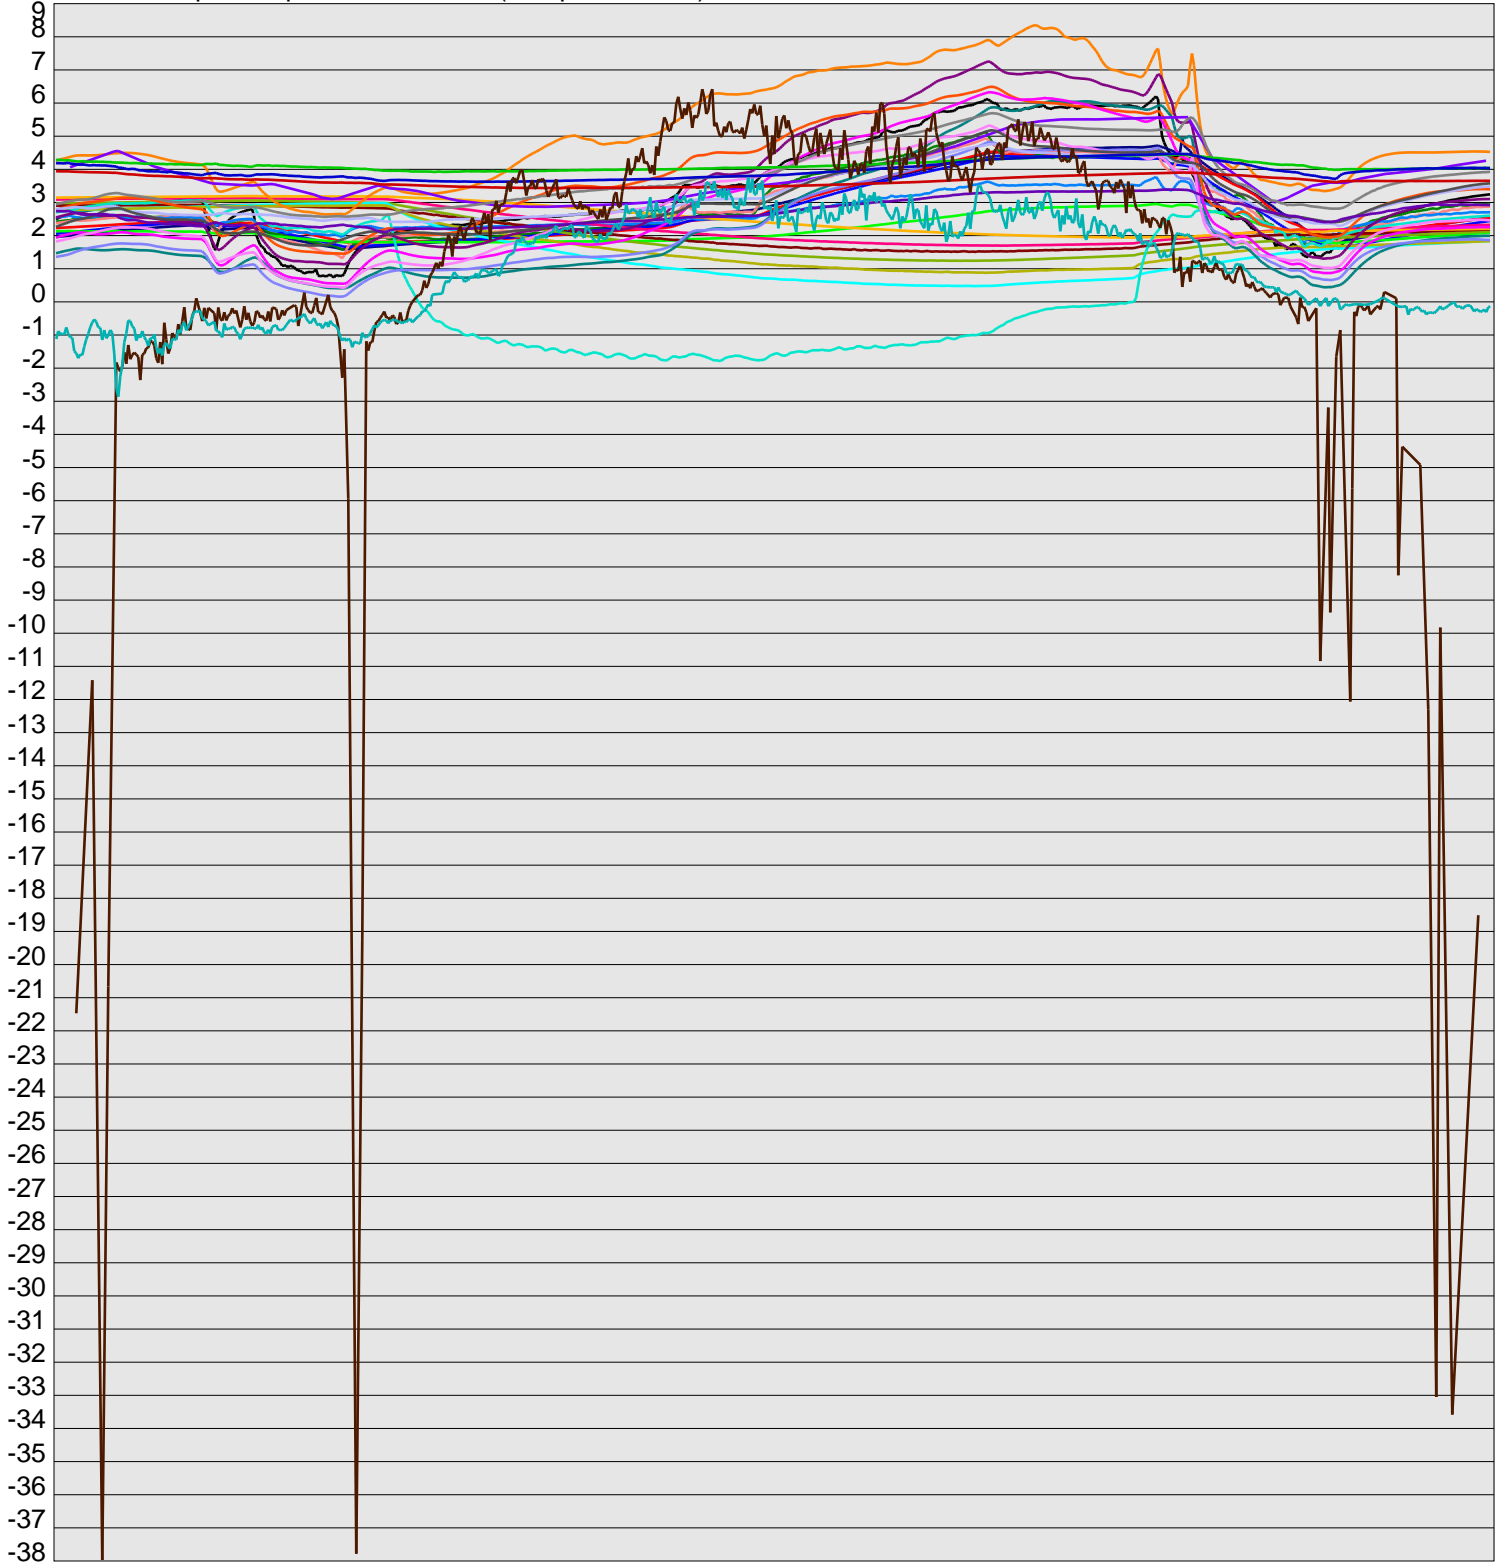

Telescope Temperature Sensors (Temp in Celcius)

TT1	TT2	TT3	TT4	TT5	TT6	TT7	TT8	TM1	TM2
TM3	TM4	TM5	TM6	TMS1	TMS2	TD1	TD2	TD3	TD4
TD5	TD6	TD7	TF1	TF2	TF3	TF4	TF5	TF6	TF7
TF8	TE1	TE2							