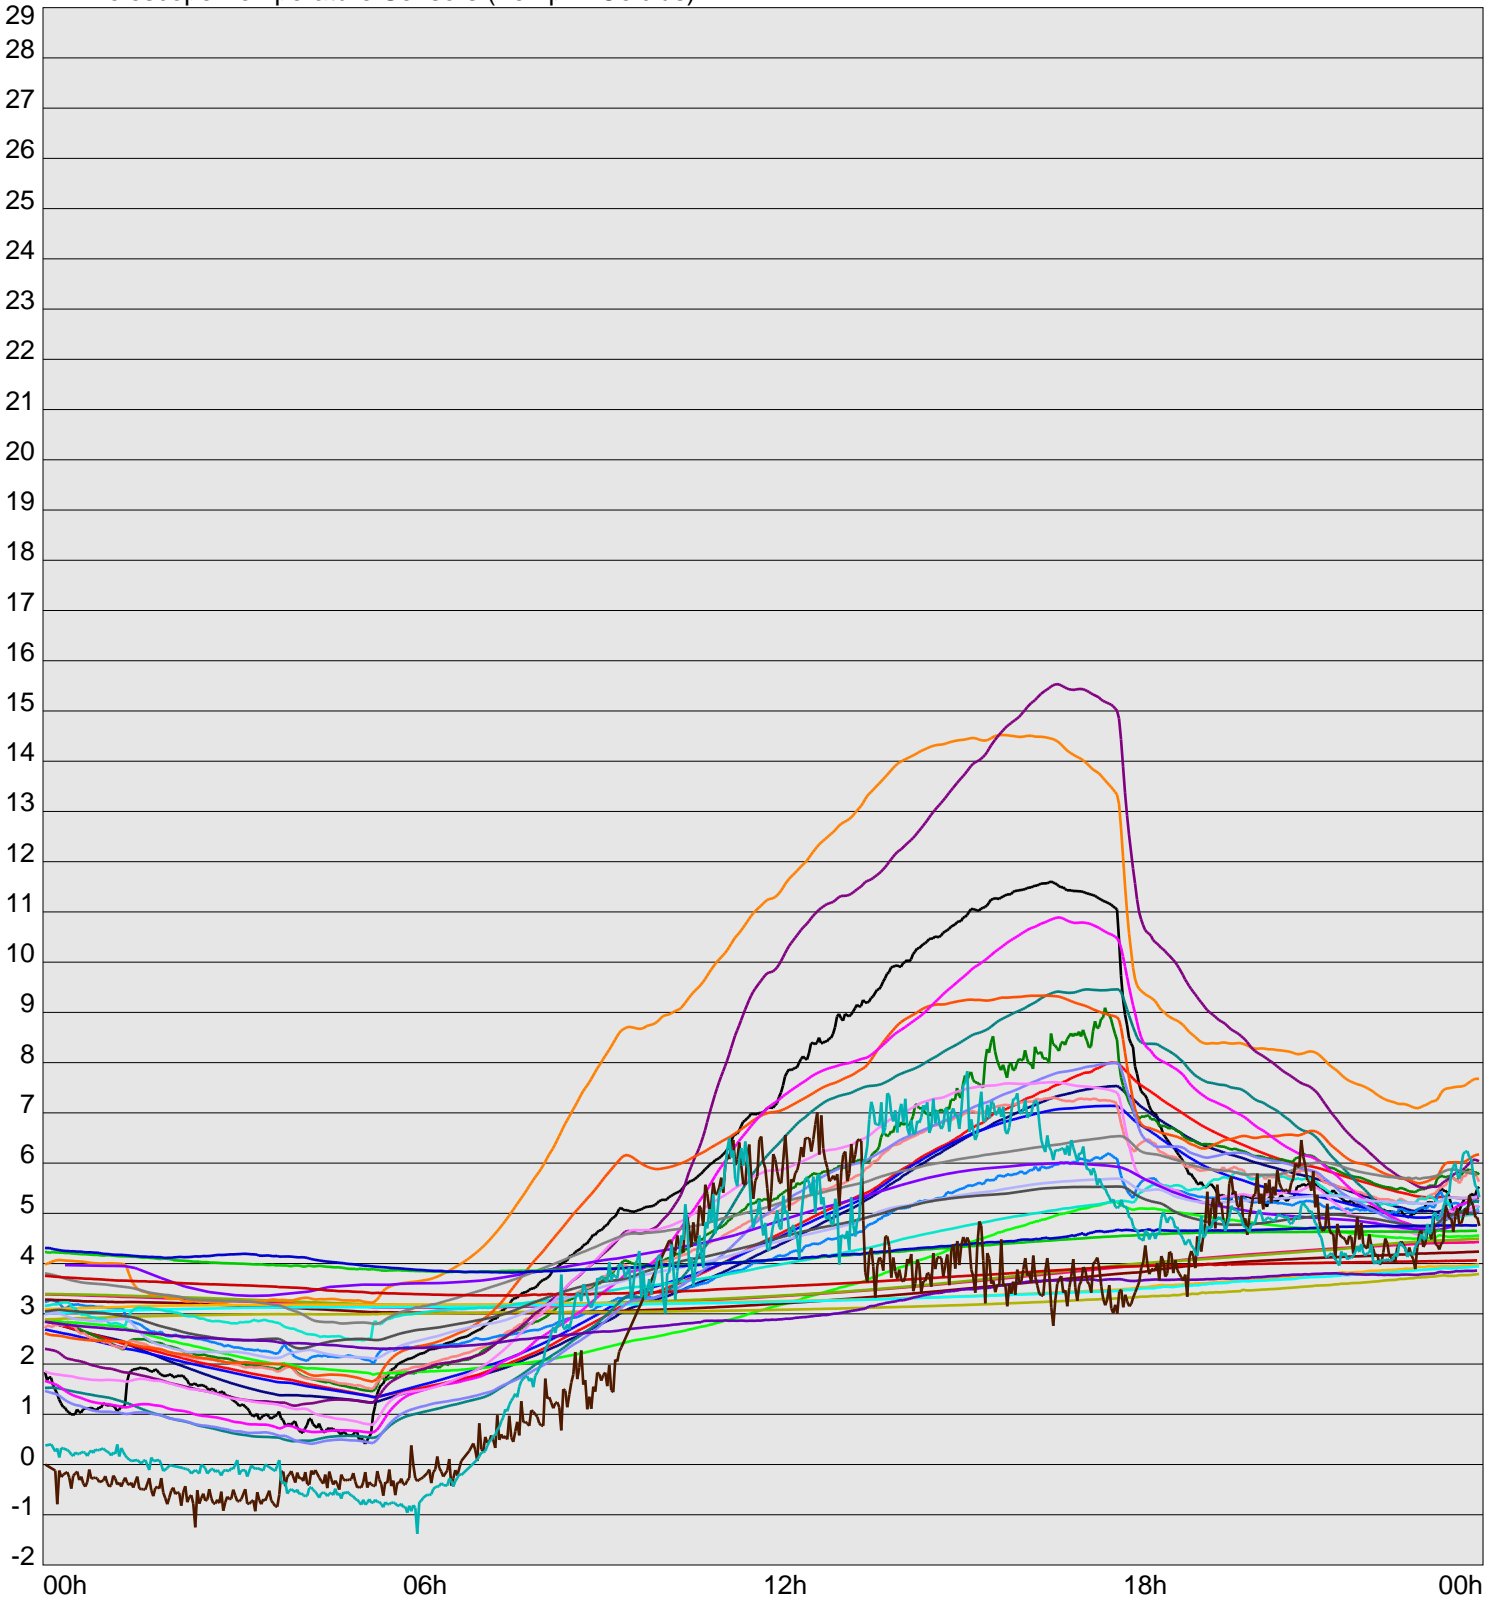

Telescope Temperature Sensors (Temp in Celcius)

TT1	TT2	TT3	TT4	TT5	TT6	TT7	TT8	TM1	TM2
TM3	TM4	TM5	TM6	TMS1	TMS2	TD1	TD2	TD3	TD4
TD5	TD6	TD7	TF1	TF2	TF3	TF4	TF5	TF6	TF7
TF8	TE1	TE2							