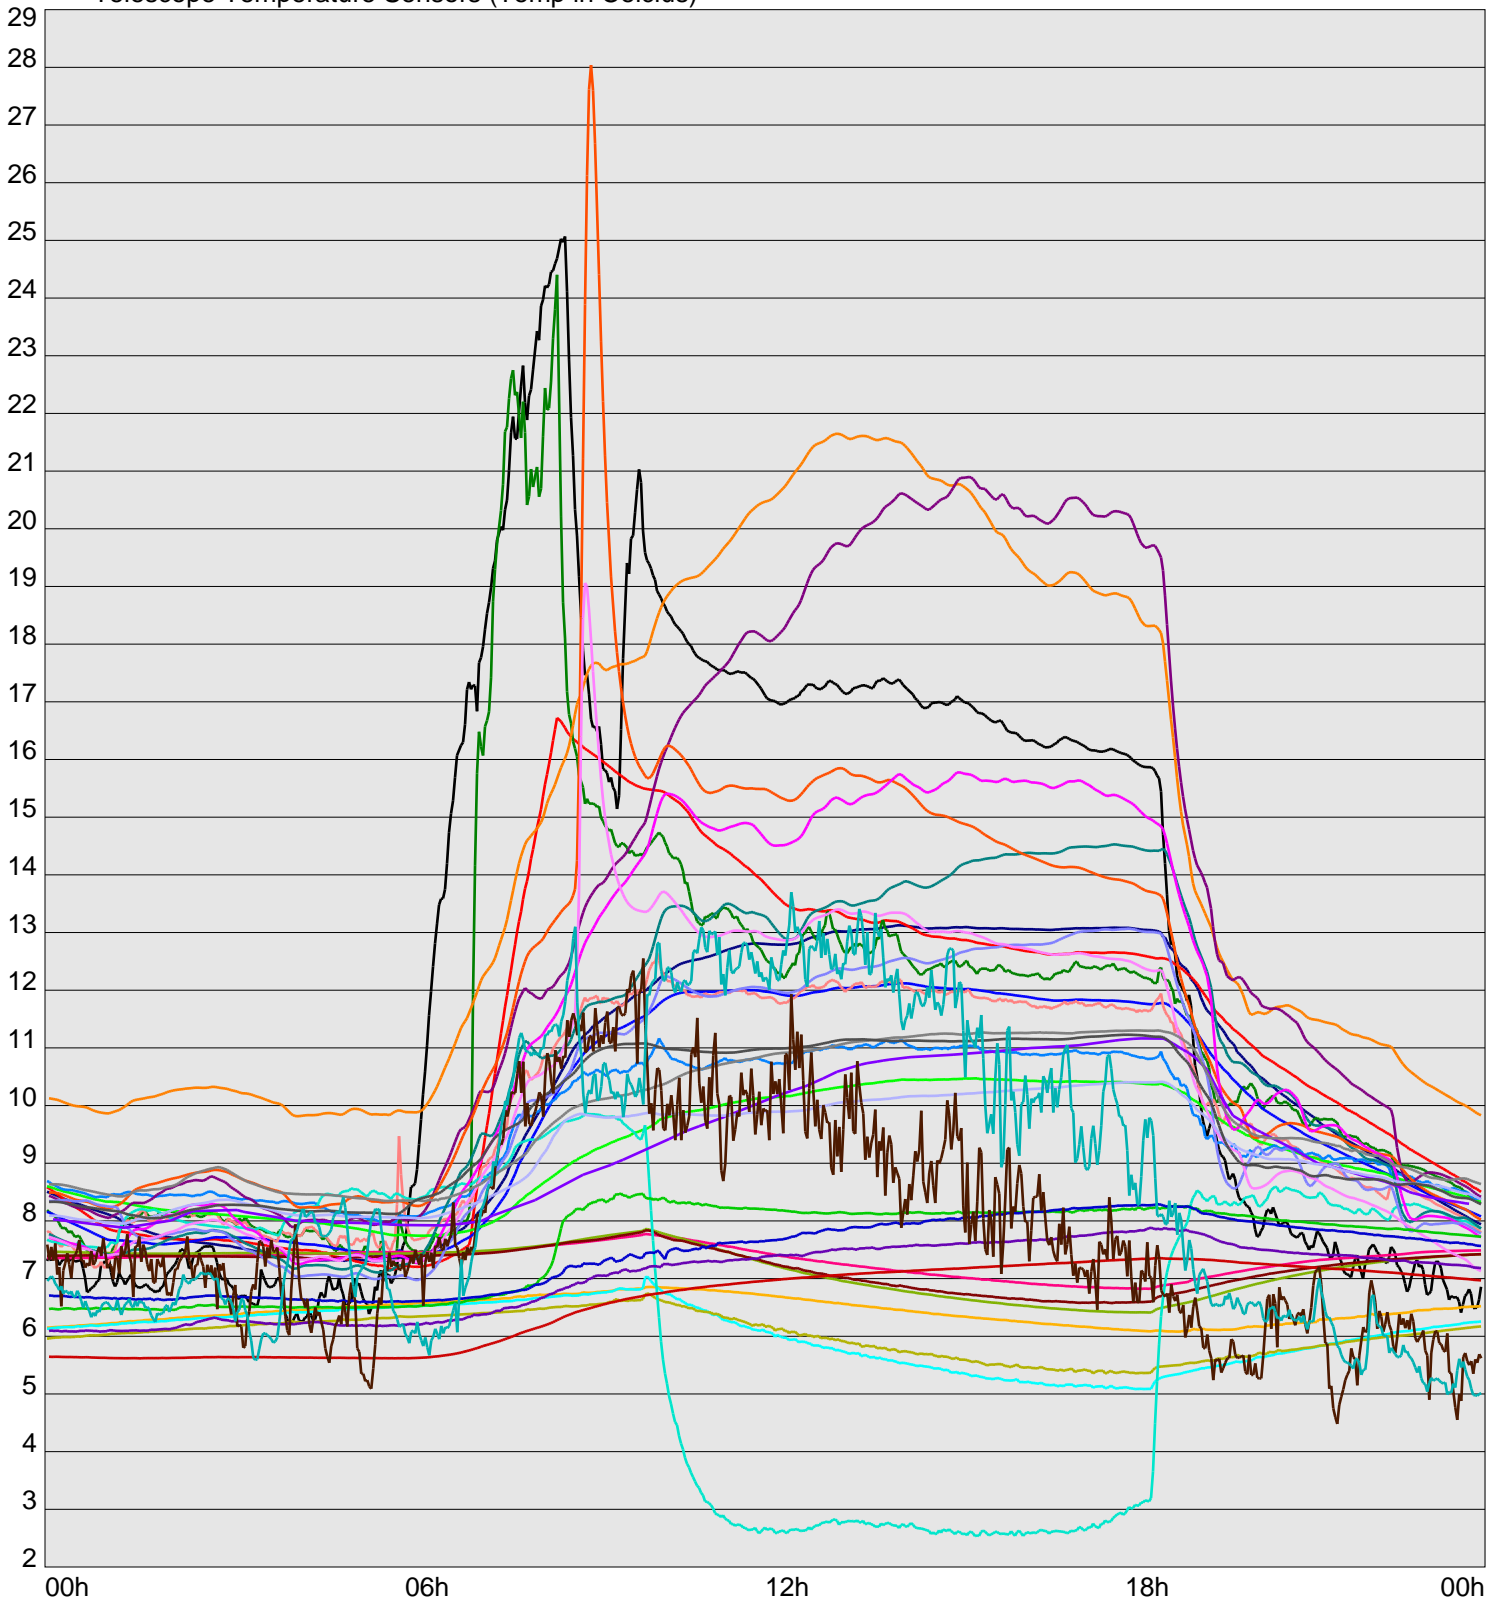

Telescope Temperature Sensors (Temp in Celcius)

TT1	TT2	TT3	TT4	TT5	TT6	TT7	TT8	TM1	TM2
TM3	TM4	TM5	TM6	TMS1	TMS2	TD1	TD2	TD3	TD4
TD5	TD6	TD7	TF1	TF2	TF3	TF4	TF5	TF6	TF7
TF8	TE1	TE2							