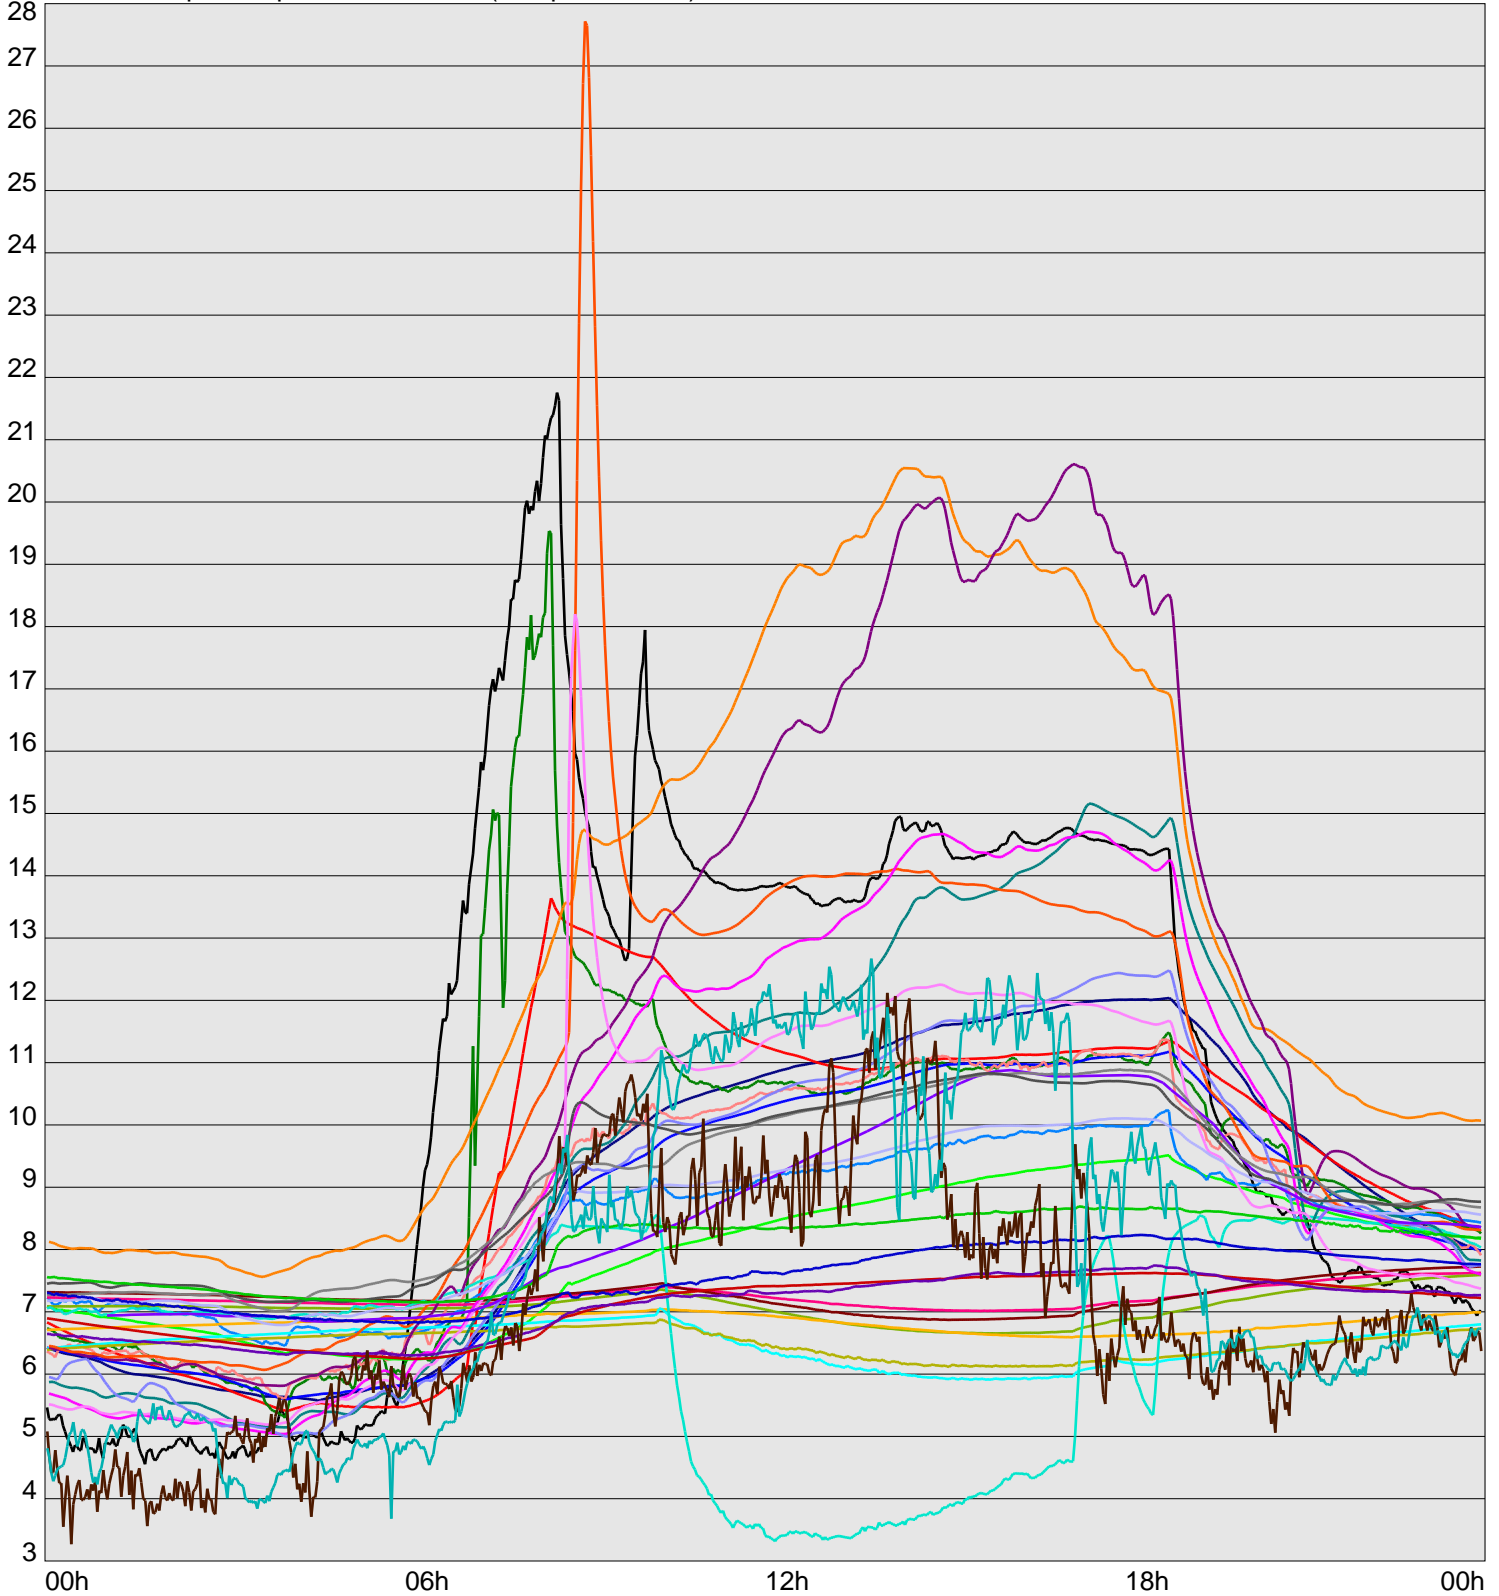

Telescope Temperature Sensors (Temp in Celcius)

TT1	TT2	TT3	TT4	TT5	TT6	TT7	TT8	TM1	TM2
TM3	TM4	TM5	TM6	TMS1	TMS2	TD1	TD2	TD3	TD4
TD5	TD6	TD7	TF1	TF2	TF3	TF4	TF5	TF6	TF7
TF8	TE1	TE2							