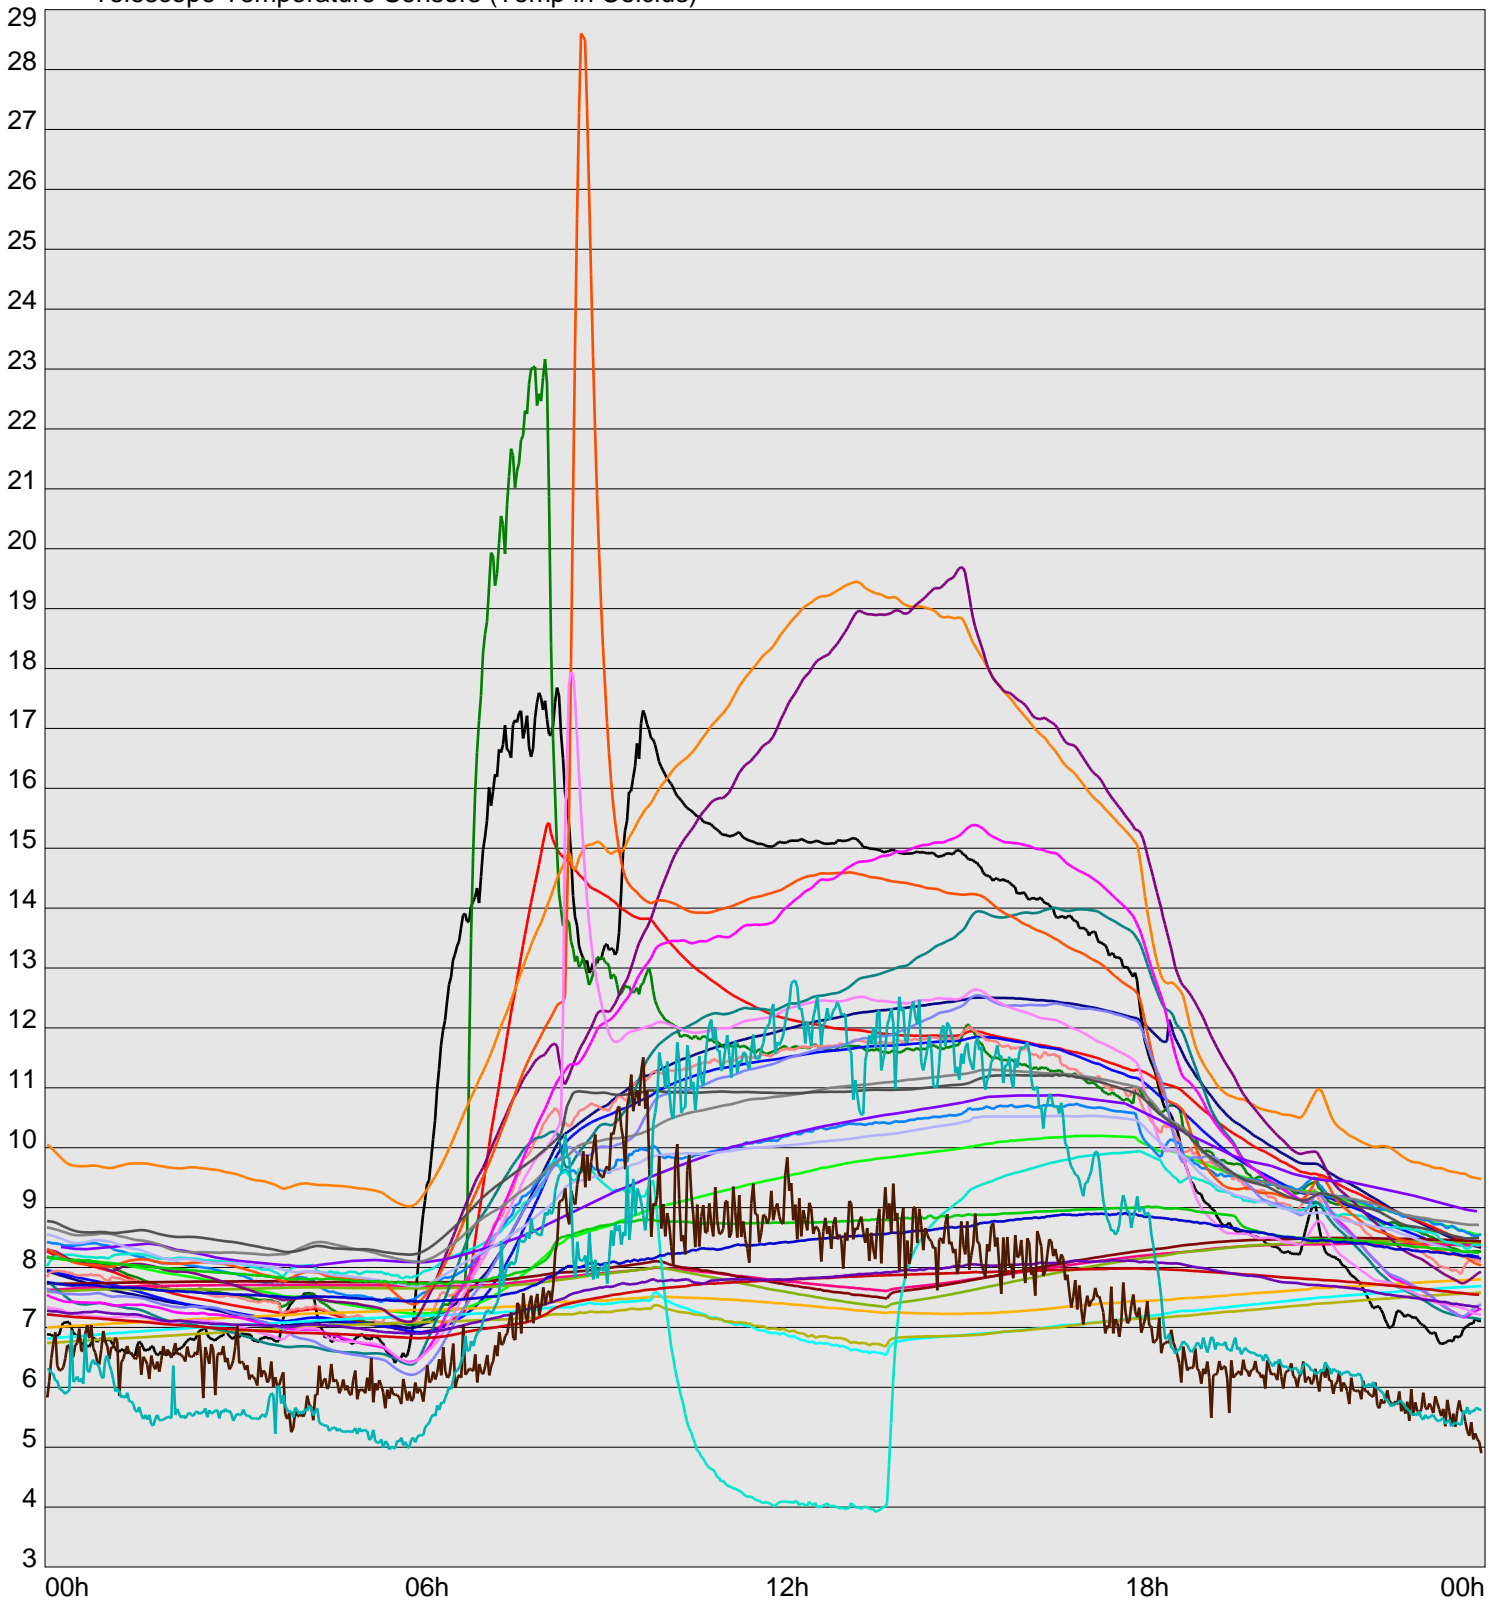

Telescope Temperature Sensors (Temp in Celcius)

TT1	TT2	TT3	TT4	TT5	TT6	TT7	TT8	TM1	TM2
TM3	TM4	TM5	TM6	TMS1	TMS2	TD1	TD2	TD3	TD4
TD5	TD6	TD7	TF1	TF2	TF3	TF4	TF5	TF6	TF7
TF8	TE1	TE2							