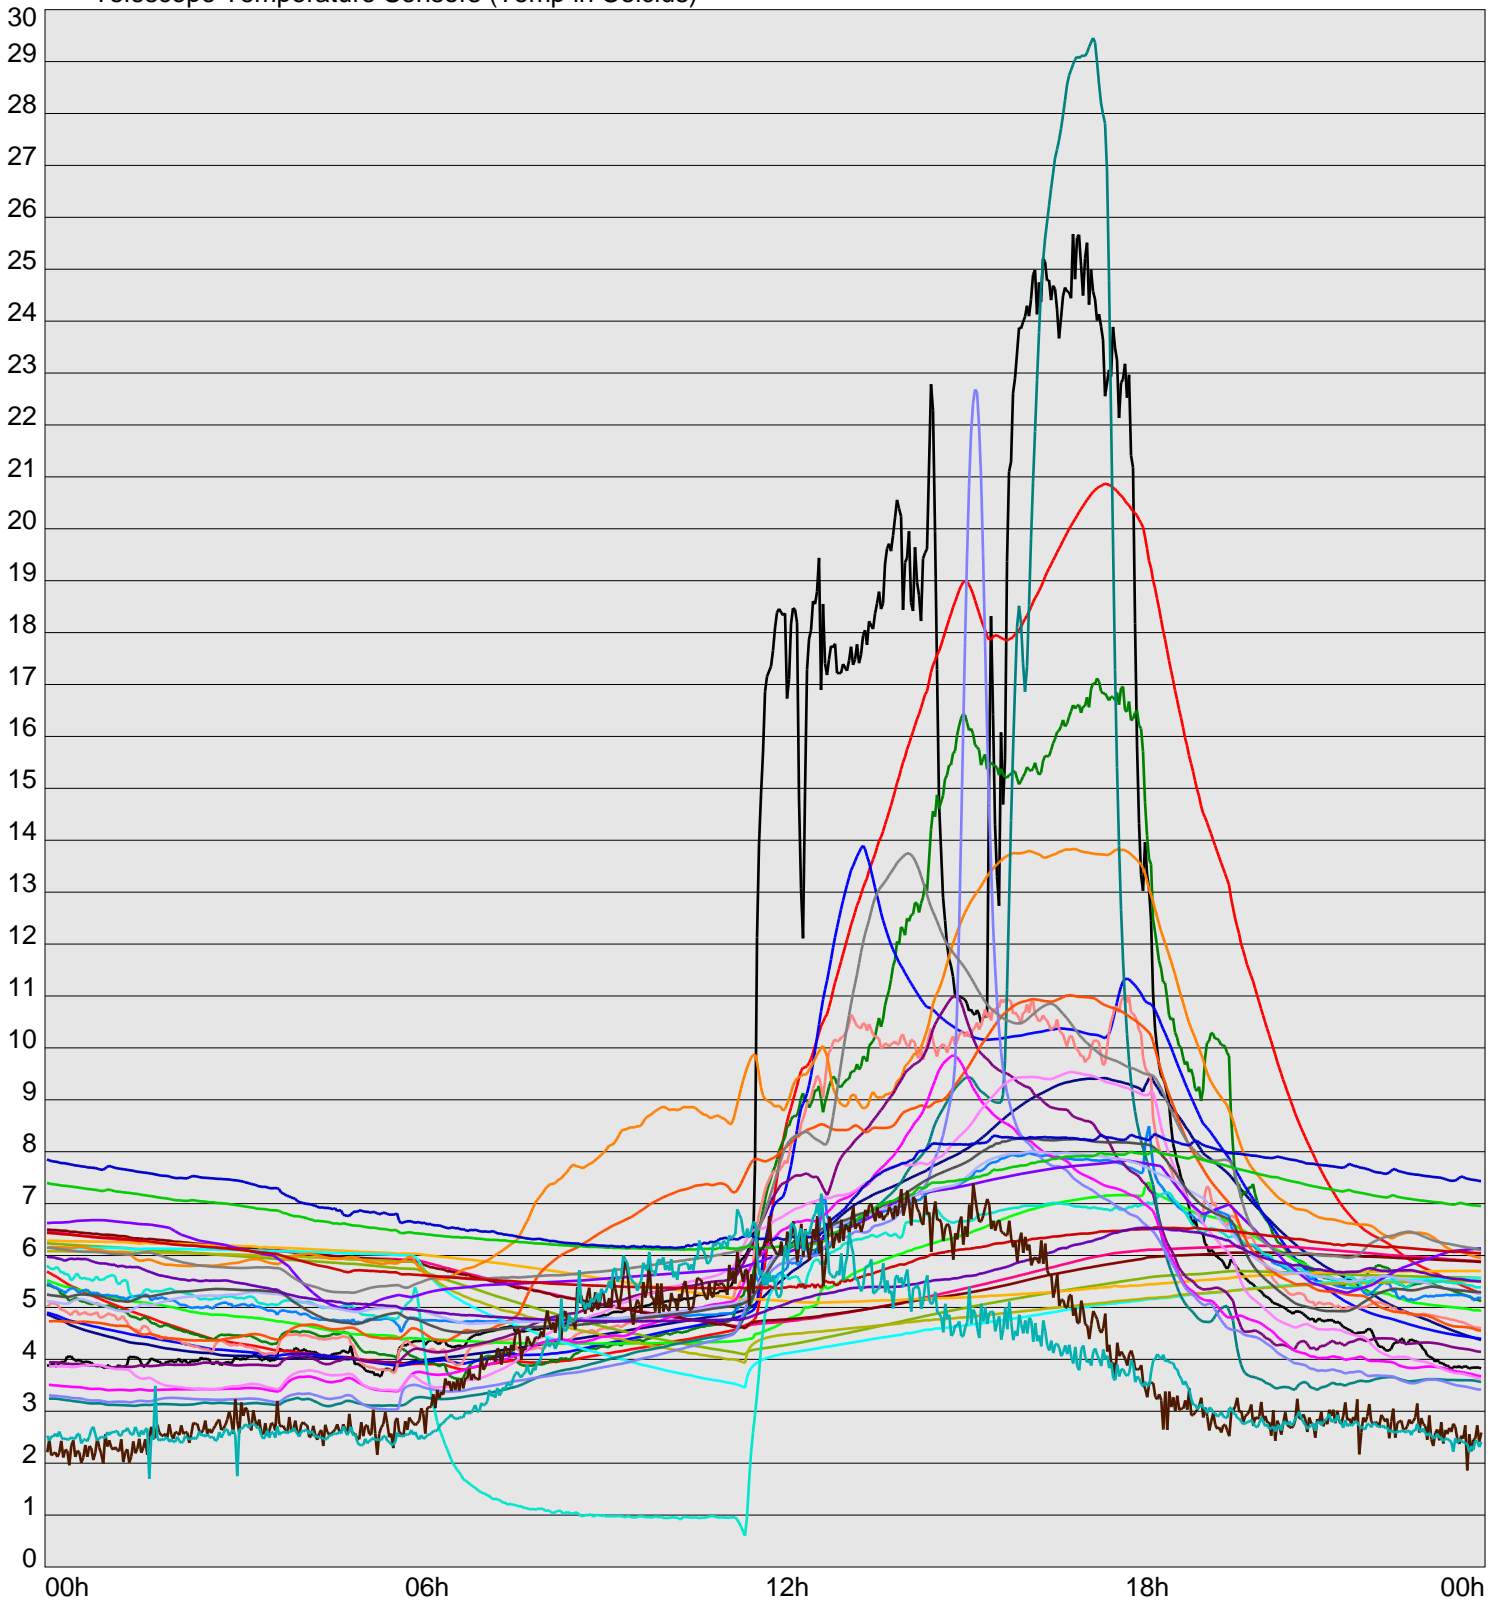

Telescope Temperature Sensors (Temp in Celcius)

TT1	TT2	TT3	TT4	TT5	TT6	TT7	TT8	TM1	TM2
TM3	TM4	TM5	TM6	TMS1	TMS2	TD1	TD2	TD3	TD4
TD5	TD6	TD7	TF1	TF2	TF3	TF4	TF5	TF6	TF7
TF8	TE1	TE2							