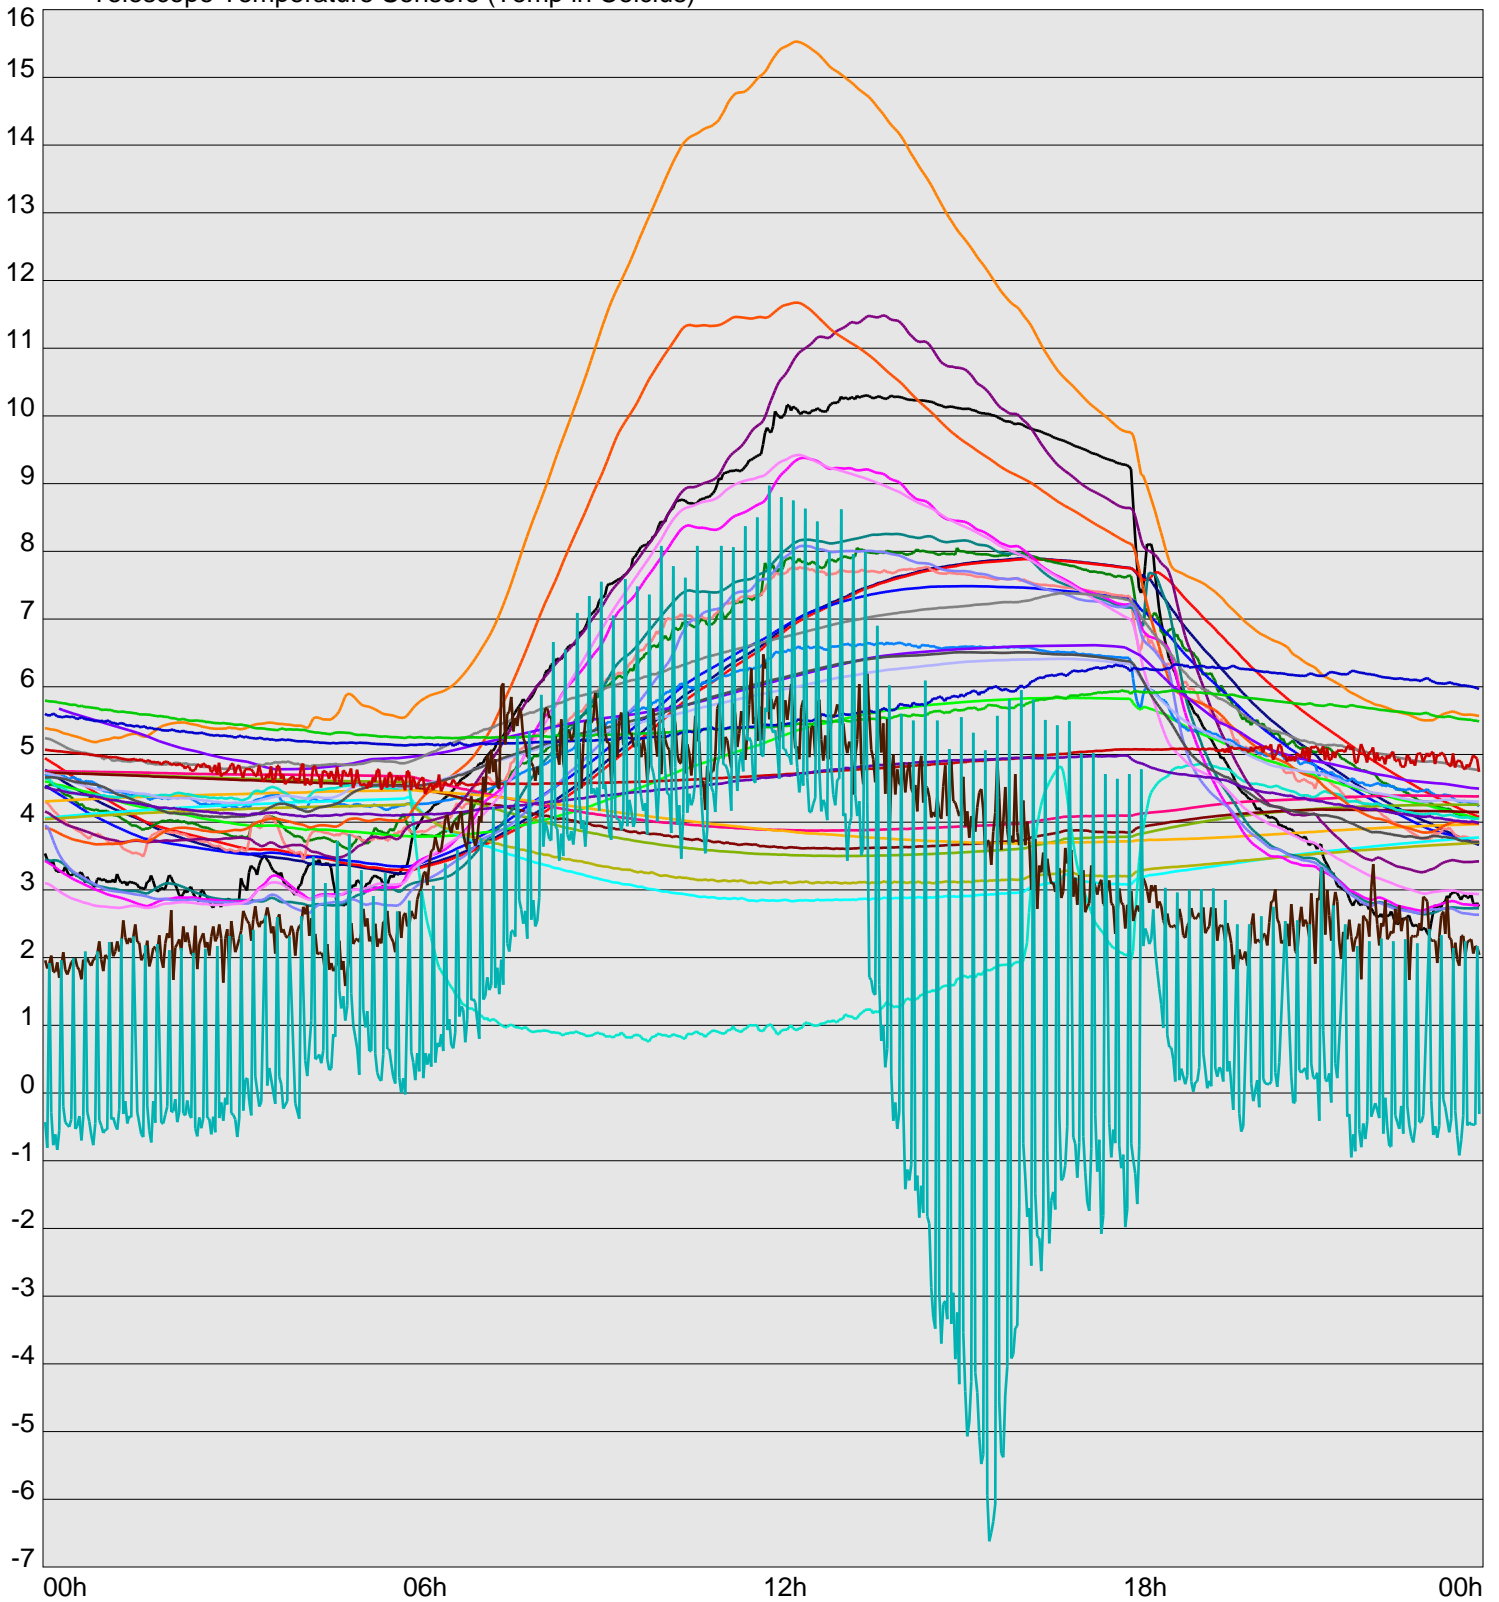

Telescope Temperature Sensors (Temp in Celcius)

TT1	TT2	TT3	TT4	TT5	TT6	TT7	TT8	TM1	TM2
TM3	TM4	TM5	TM6	TMS1	TMS2	TD1	TD2	TD3	TD4
TD5	TD6	TD7	TF1	TF2	TF3	TF4	TF5	TF6	TF7
TF8	TE1	TE2							