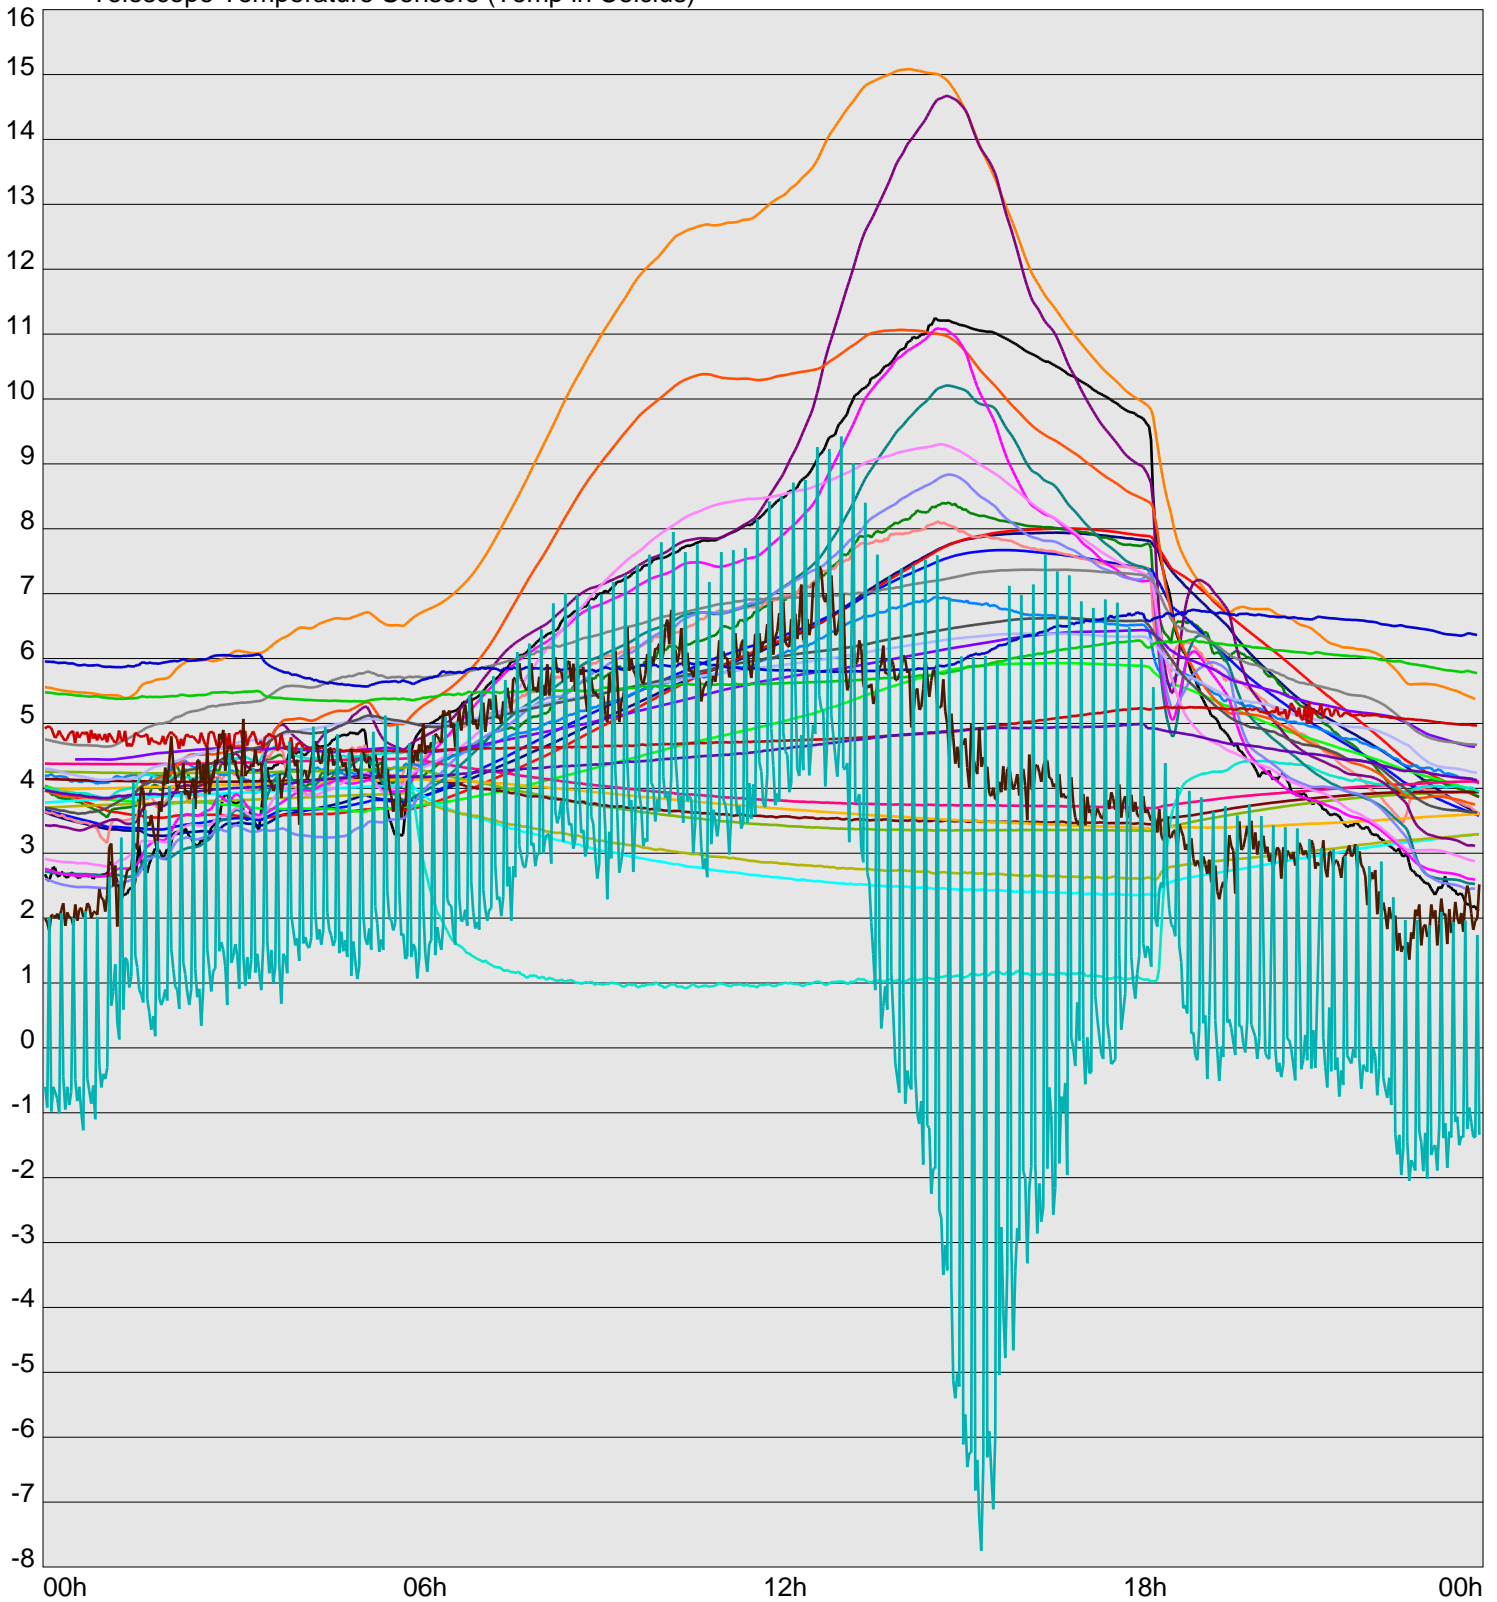

Telescope Temperature Sensors (Temp in Celcius)

TT1	TT2	TT3	TT4	TT5	TT6	TT7	TT8	TM1	TM2
TM3	TM4	TM5	TM6	TMS1	TMS2	TD1	TD2	TD3	TD4
TD5	TD6	TD7	TF1	TF2	TF3	TF4	TF5	TF6	TF7
TF8	TE1	TE2							