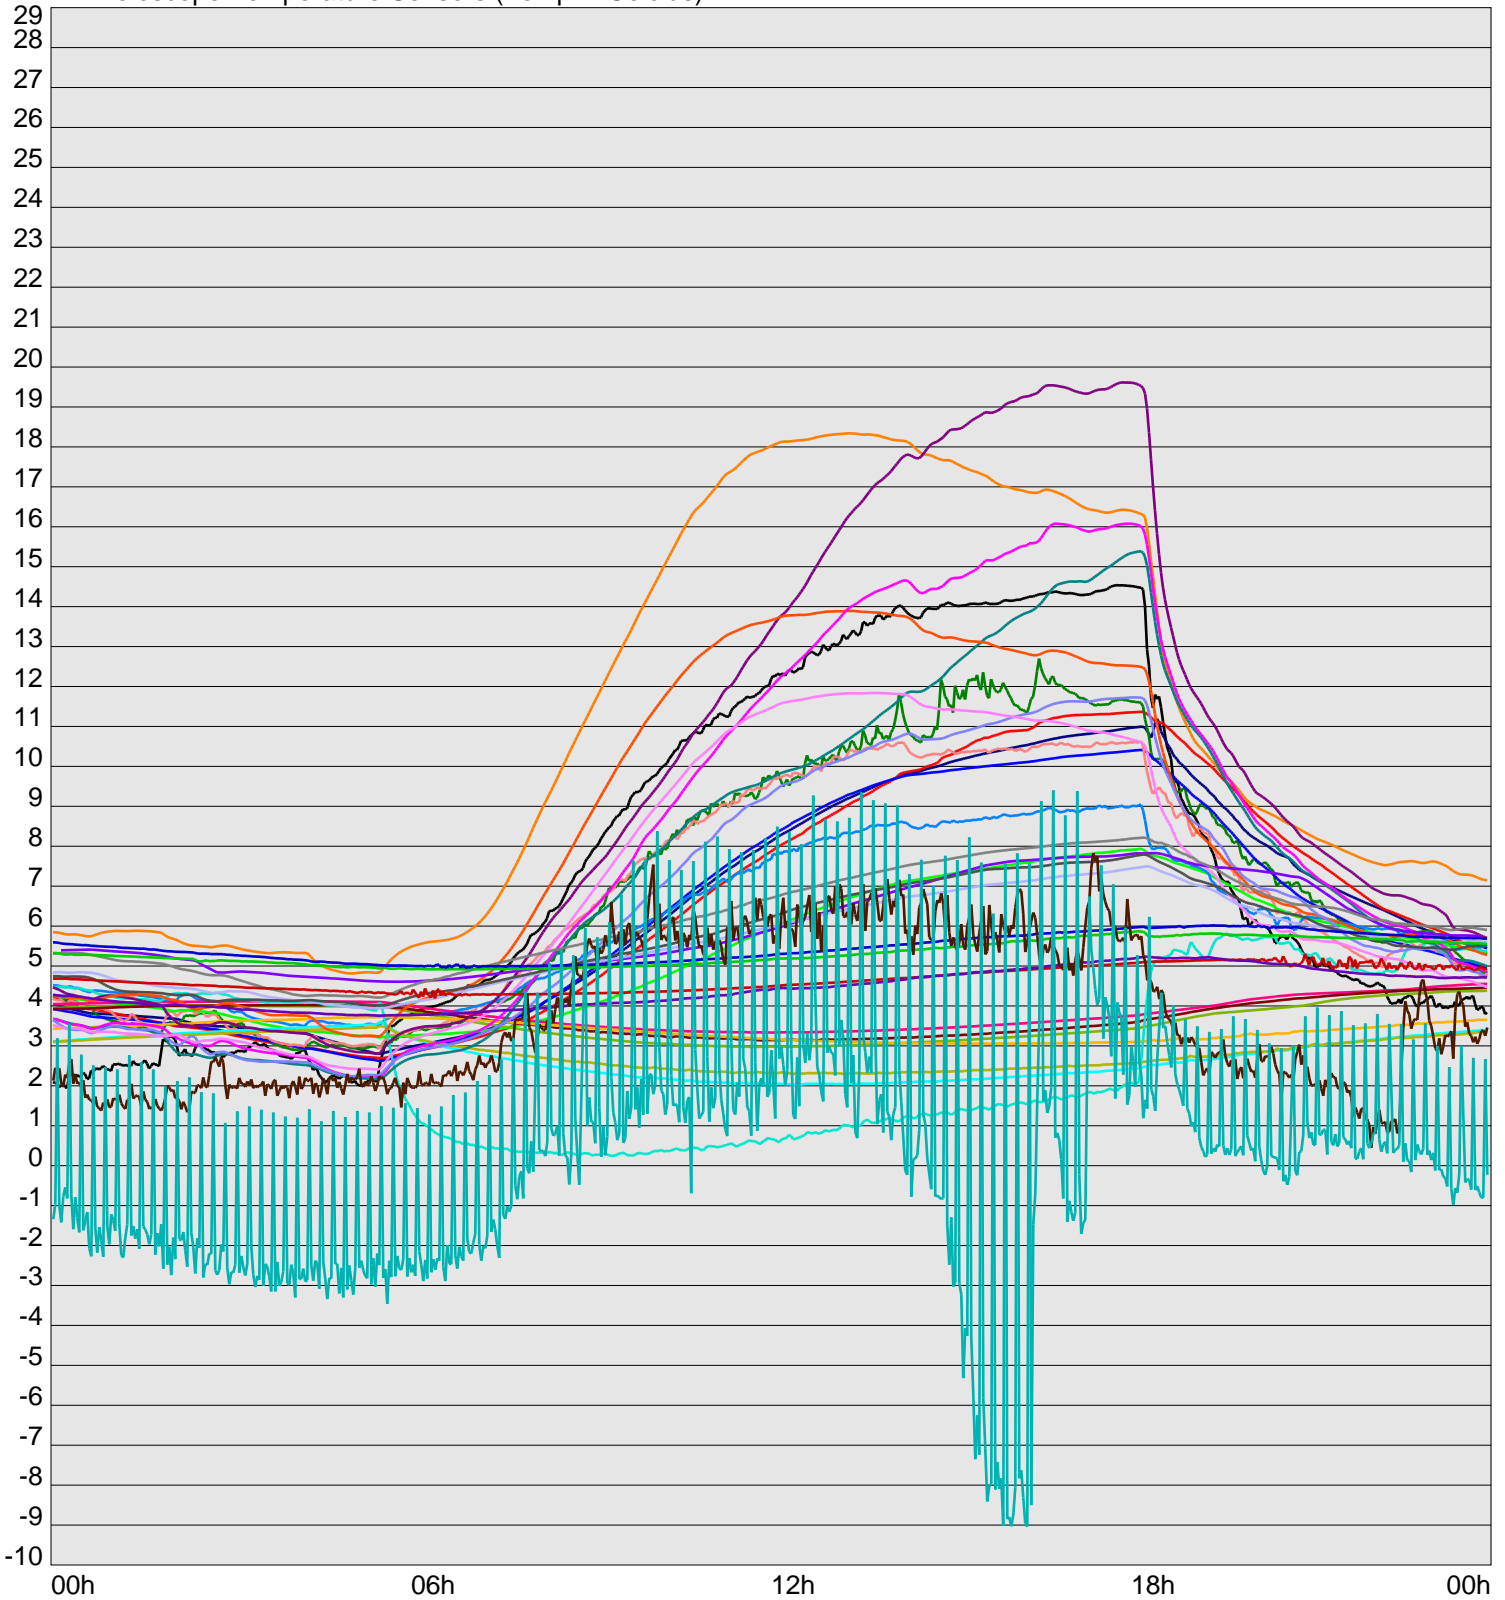

Telescope Temperature Sensors (Temp in Celcius)

— TT1	— TT2	— TT3	— TT4	— TT5	— TT6	— TT7	— TT8	— TM1	— TM2
— TM3	— TM4	— TM5	— TM6	— TMS1	— TMS2	— TD1	— TD2	— TD3	— TD4
— TD5	— TD6	— TD7	— TF1	— TF2	— TF3	— TF4	— TF5	— TF6	— TF7
— TF8	— TE1	— TE2							