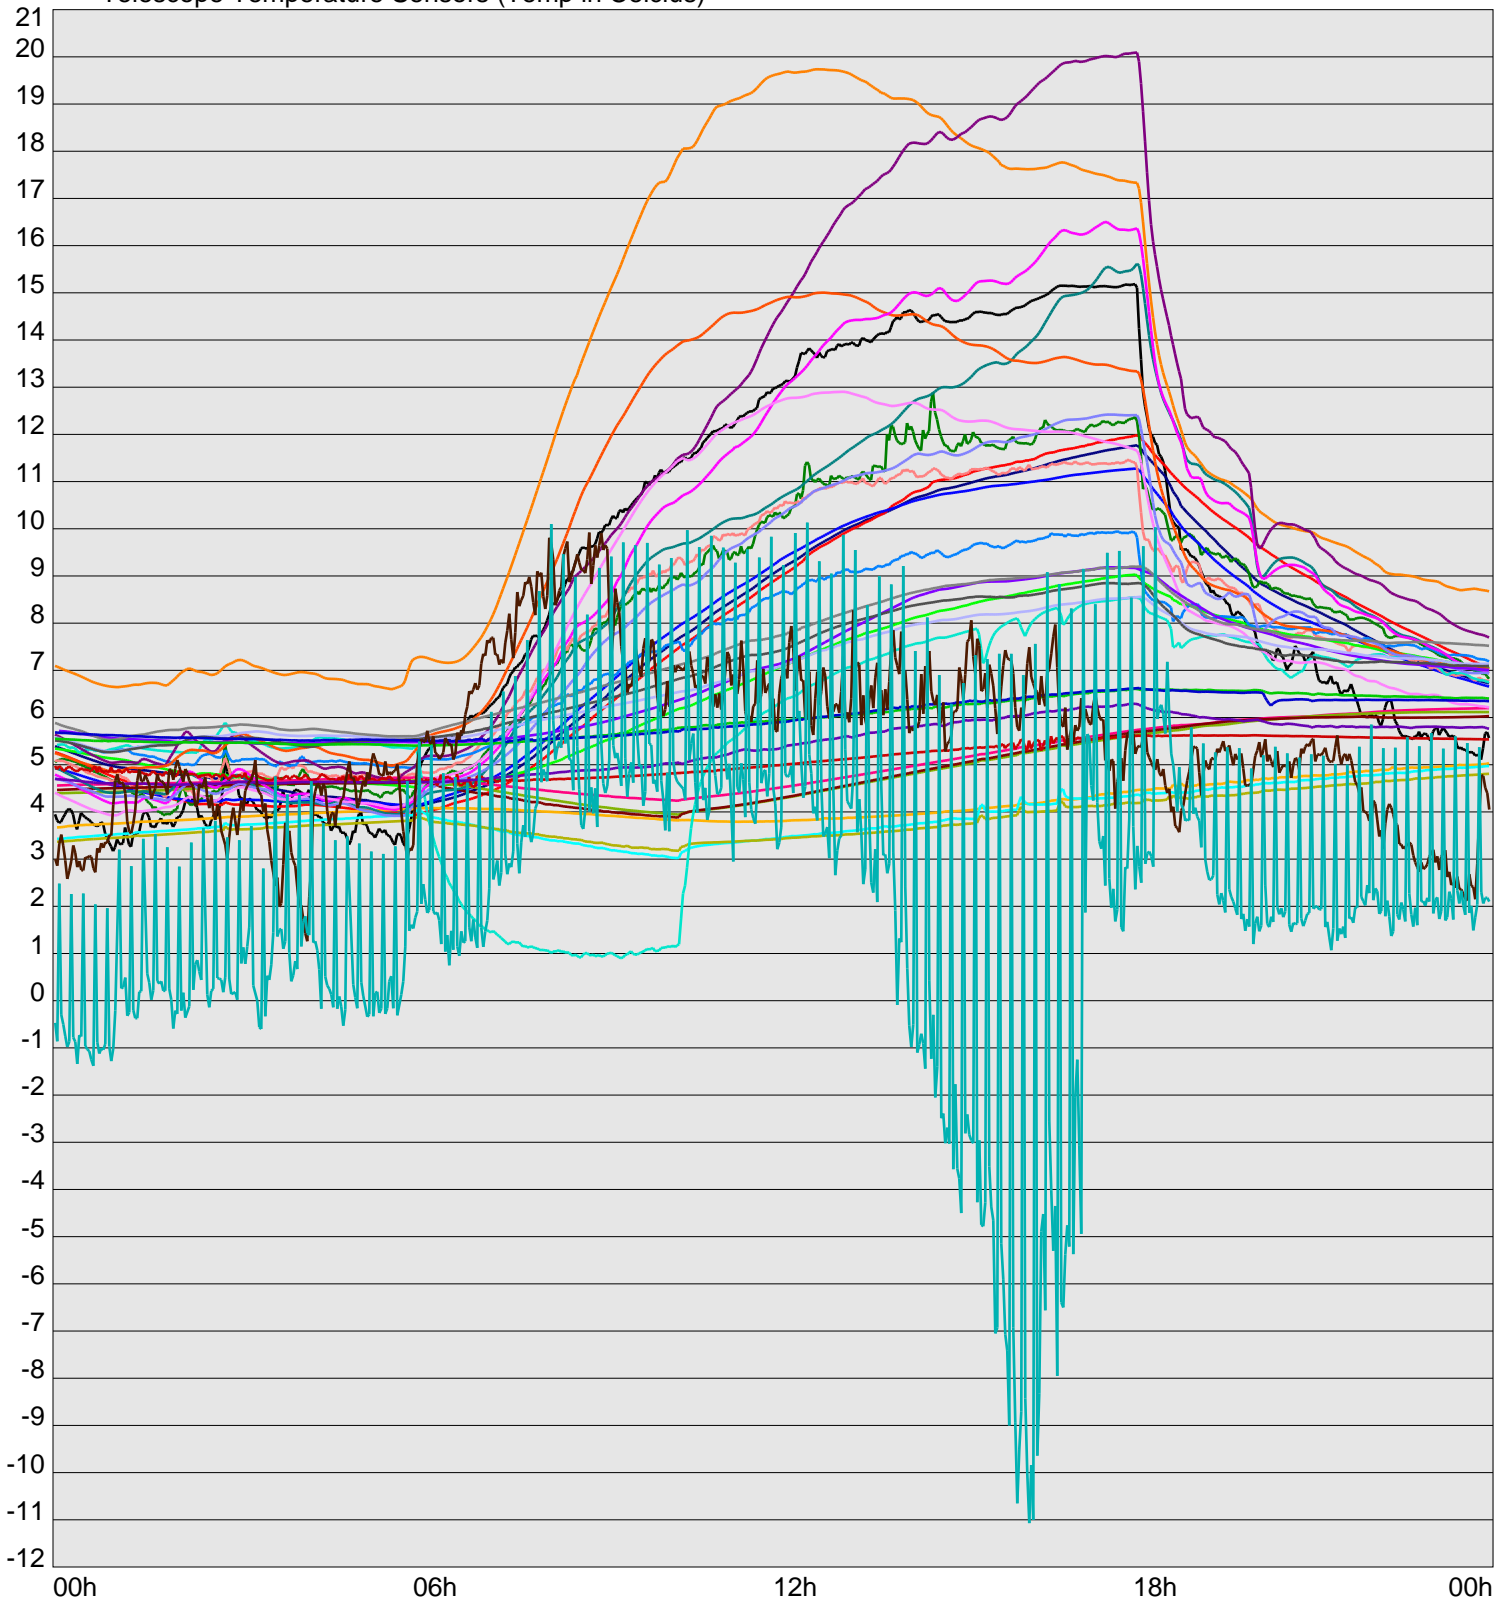

Telescope Temperature Sensors (Temp in Celcius)

TT1	TT2	TT3	TT4	TT5	TT6	TT7	TT8	TM1	TM2
TM3	TM4	TM5	TM6	TMS1	TMS2	TD1	TD2	TD3	TD4
TD5	TD6	TD7	TF1	TF2	TF3	TF4	TF5	TF6	TF7
TF8	TE1	TE2							