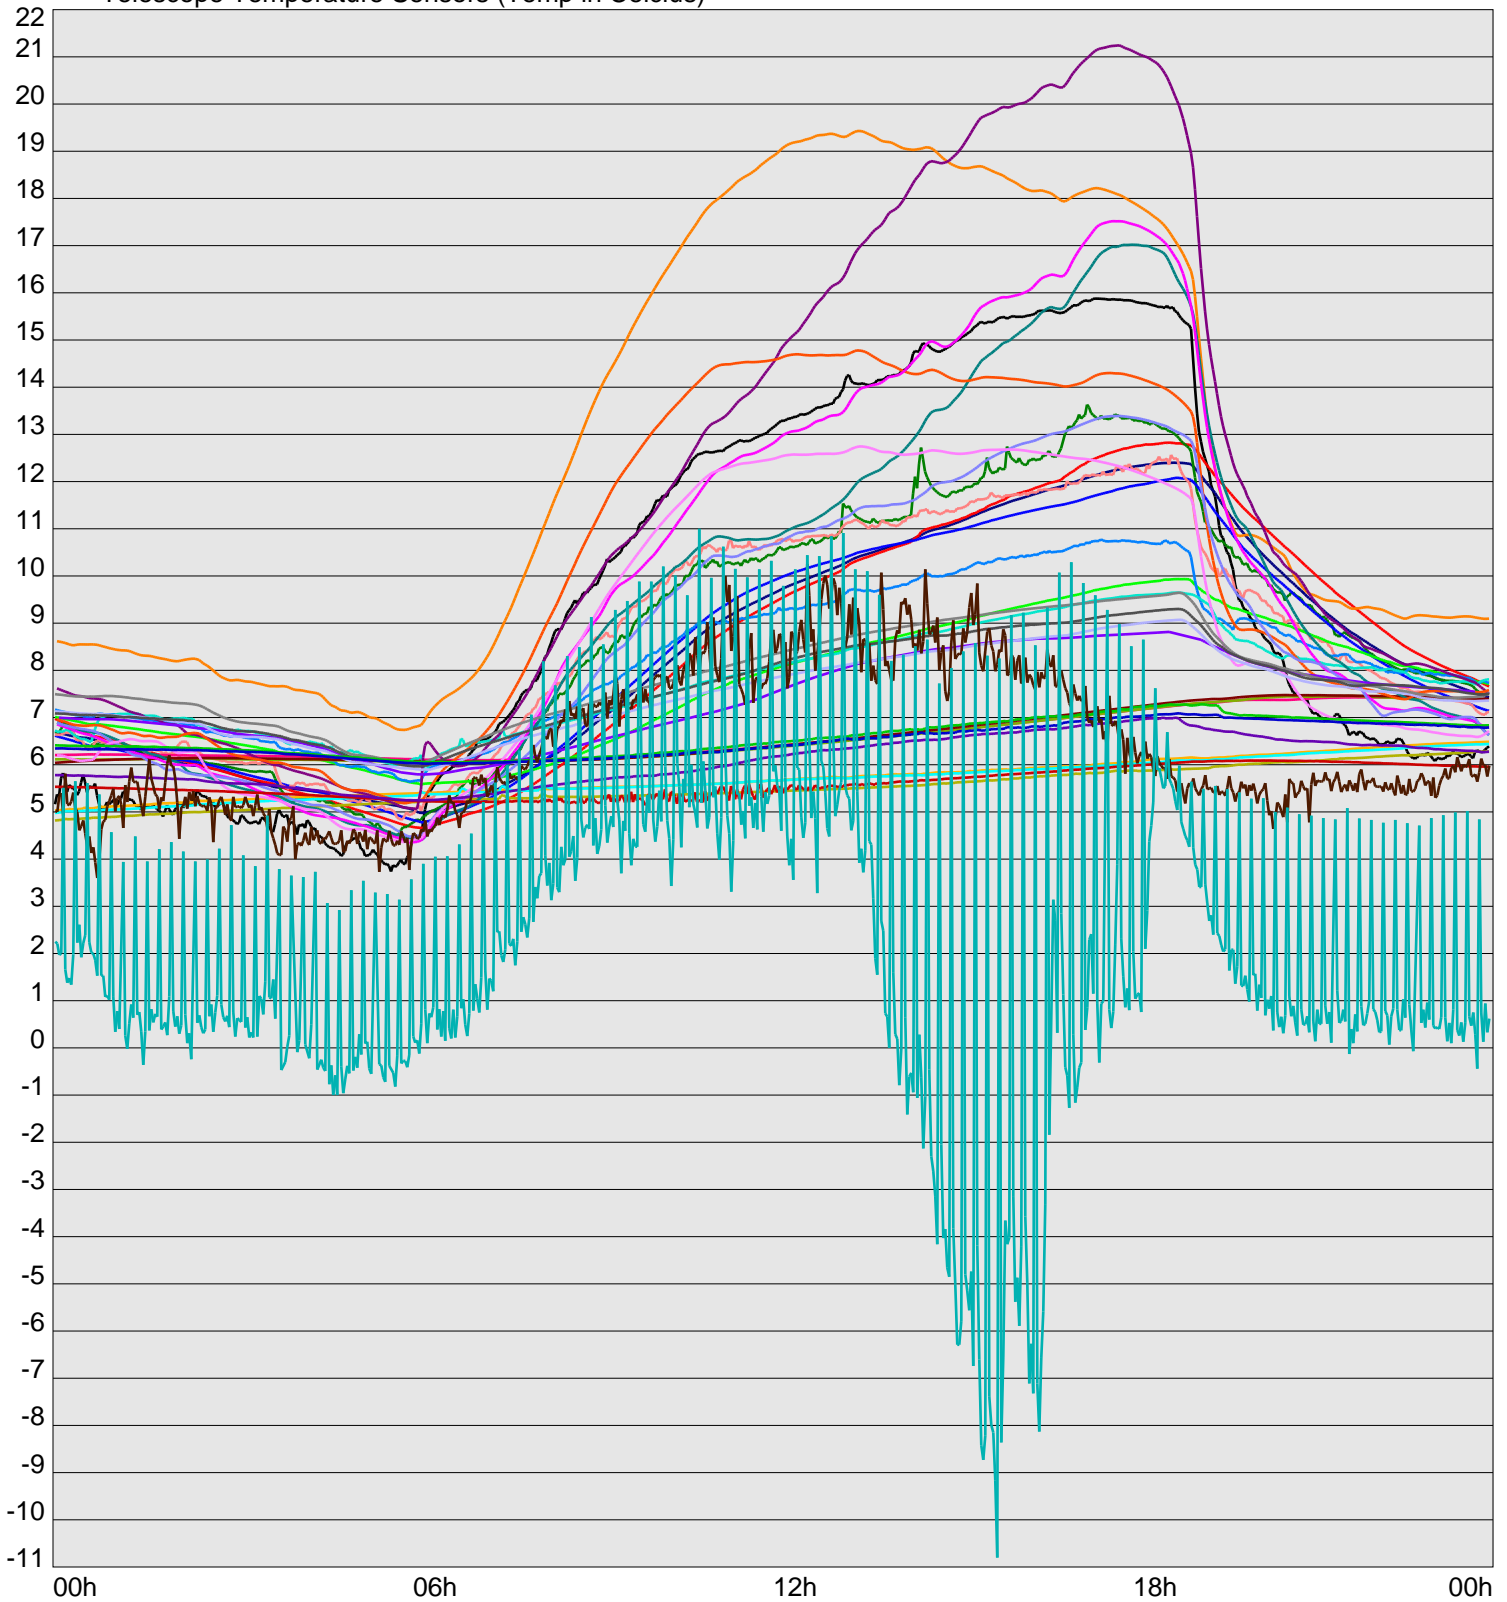

Telescope Temperature Sensors (Temp in Celcius)

TT1	TT2	TT3	TT4	TT5	TT6	TT7	TT8	TM1	TM2
TM3	TM4	TM5	TM6	TMS1	TMS2	TD1	TD2	TD3	TD4
TD5	TD6	TD7	TF1	TF2	TF3	TF4	TF5	TF6	TF7
TF8	TE1	TE2							