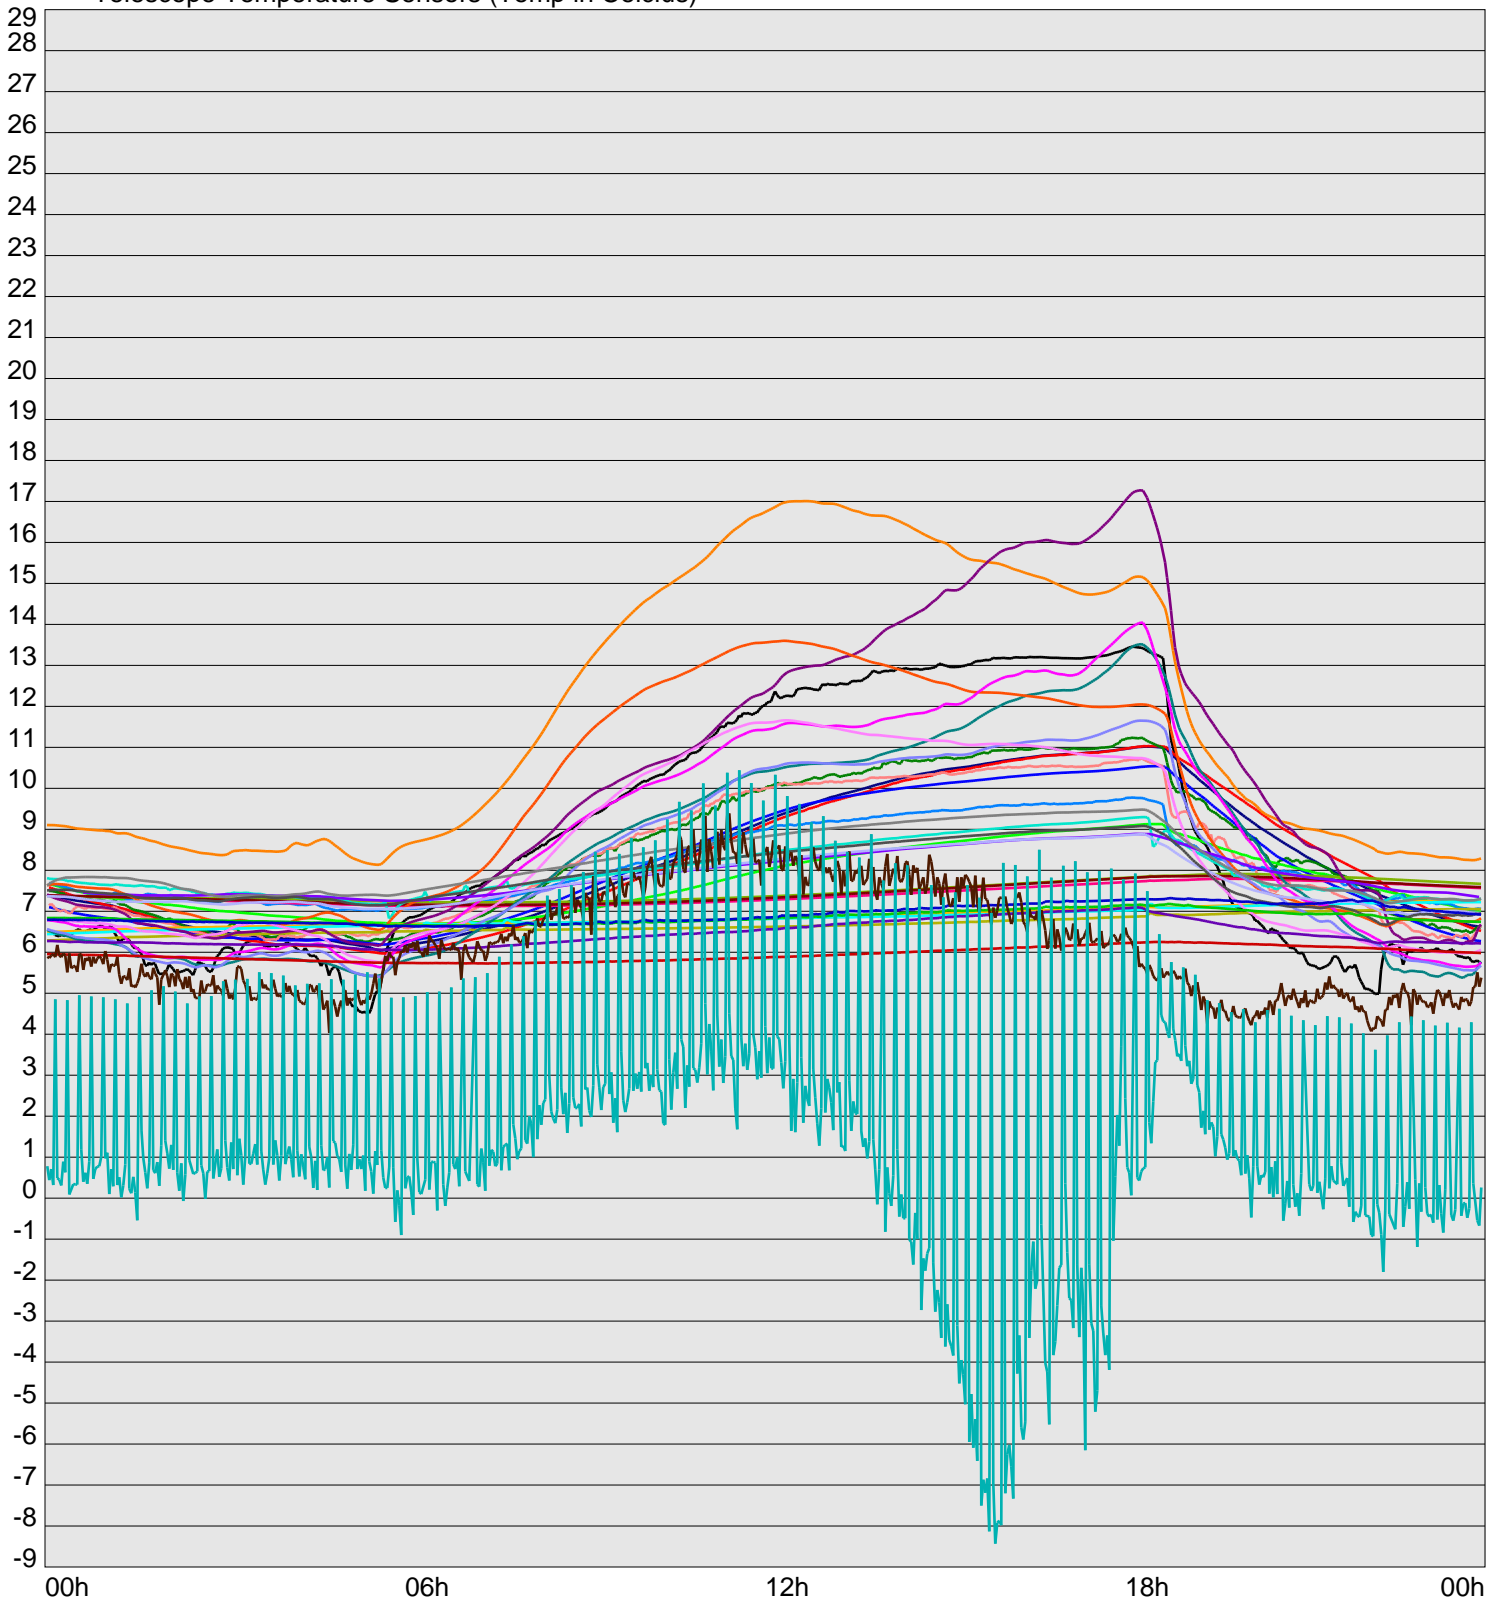

Telescope Temperature Sensors (Temp in Celcius)

TT1	TT2	TT3	TT4	TT5	TT6	TT7	TT8	TM1	TM2
TM3	TM4	TM5	TM6	TMS1	TMS2	TD1	TD2	TD3	TD4
TD5	TD6	TD7	TF1	TF2	TF3	TF4	TF5	TF6	TF7
TF8	TE1	TE2							