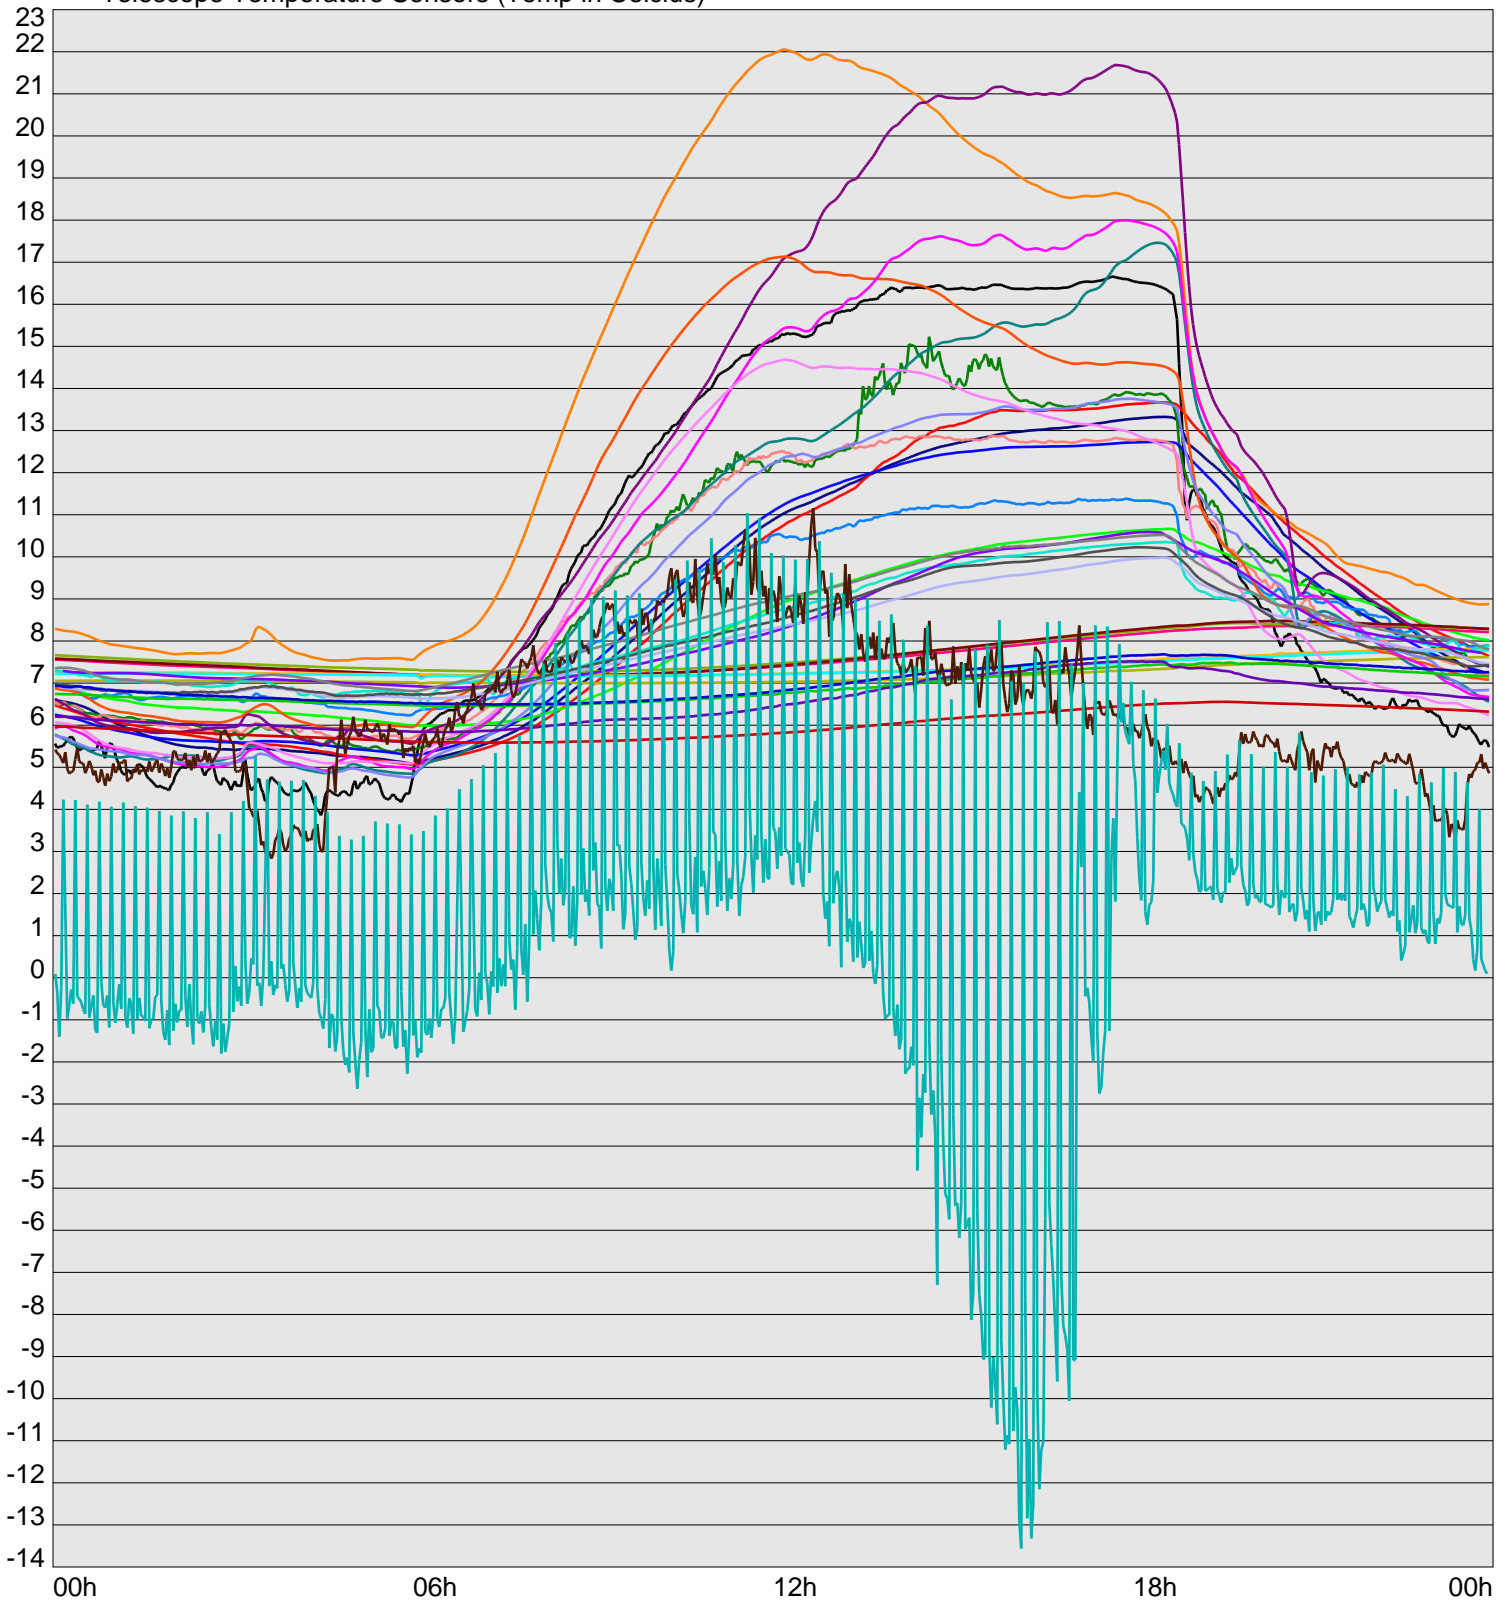

Telescope Temperature Sensors (Temp in Celcius)

TT1	TT2	TT3	TT4	TT5	TT6	TT7	TT8	TM1	TM2
TM3	TM4	TM5	TM6	TMS1	TMS2	TD1	TD2	TD3	TD4
TD5	TD6	TD7	TF1	TF2	TF3	TF4	TF5	TF6	TF7
TF8	TE1	TE2							