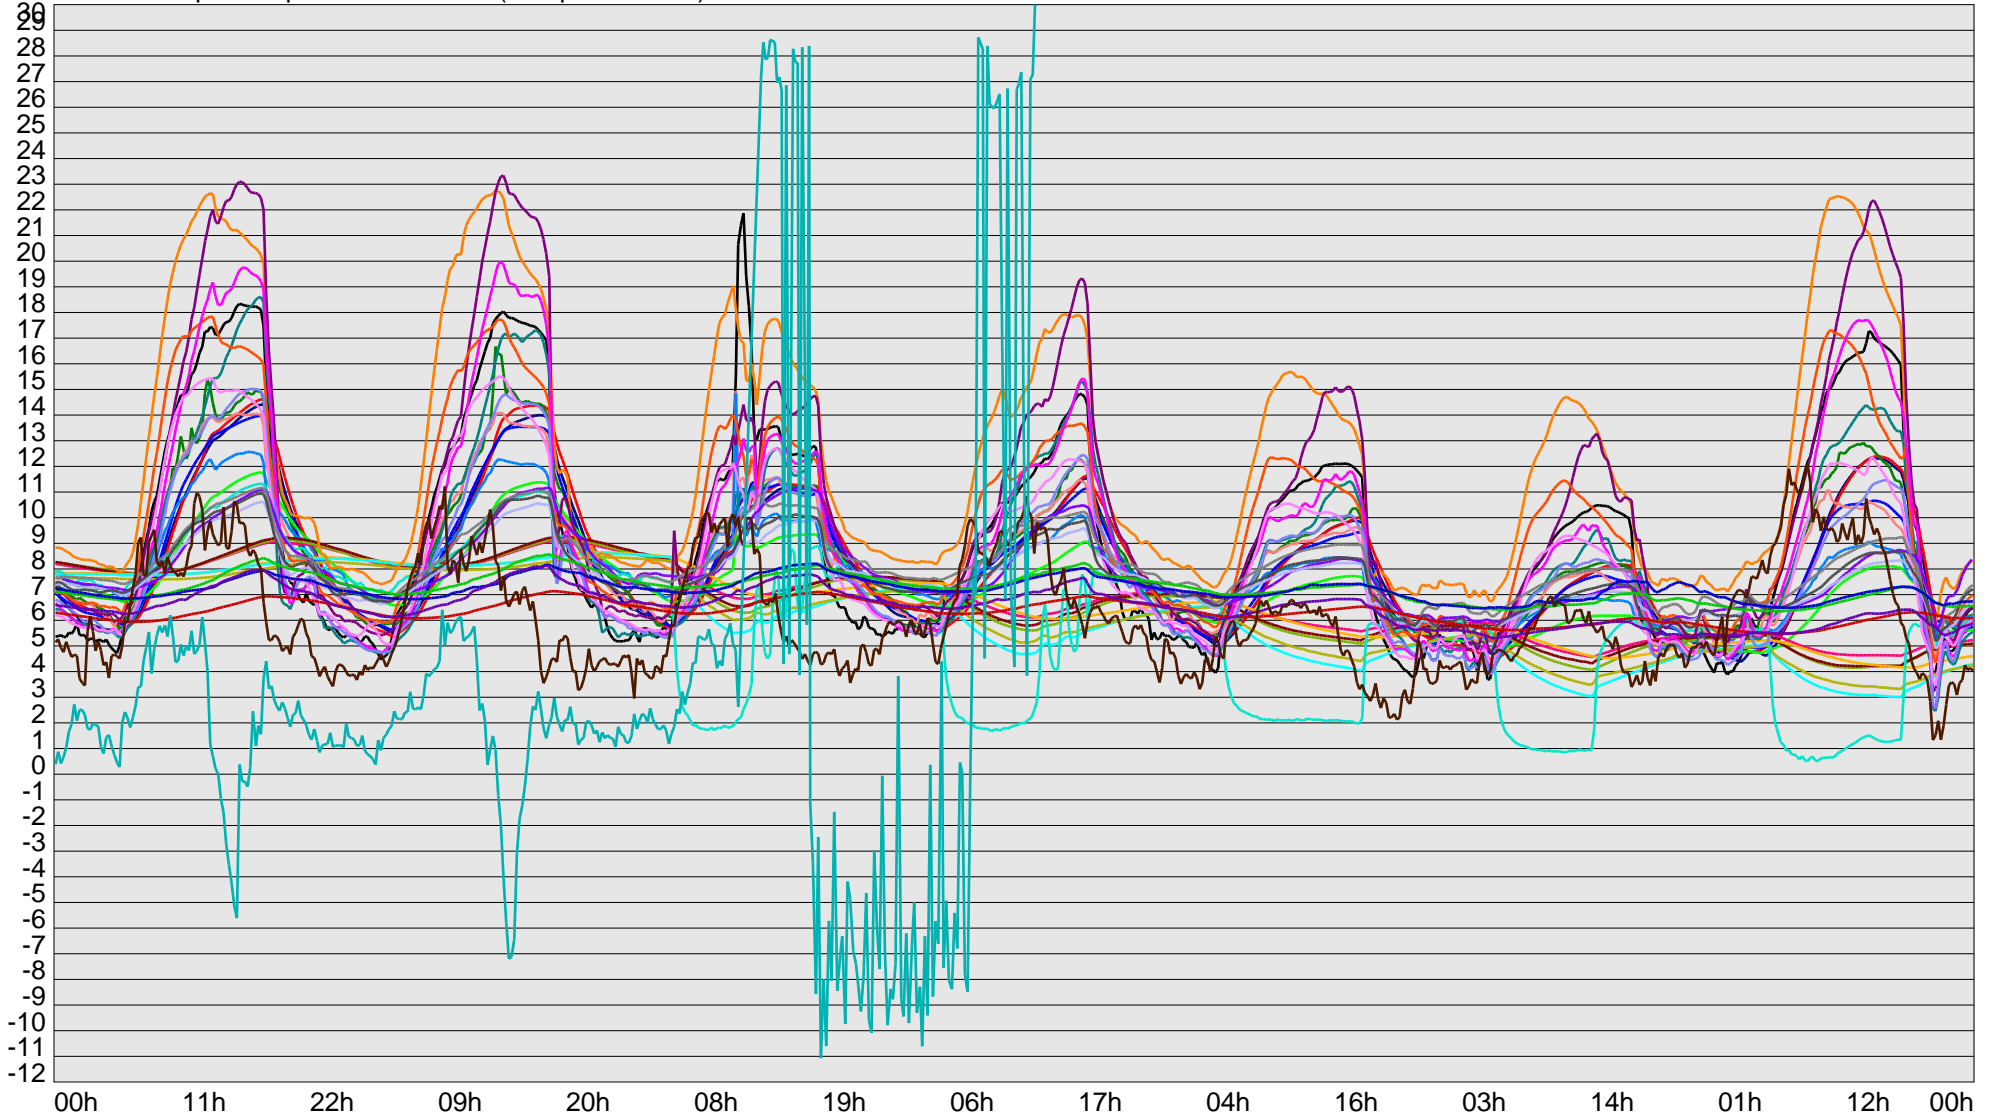

Telescope Temperature Sensors (Temp in Celcius)

TT1	TT2	TT3	TT4	TT5	TT6	TT7	TT8	TM1	TM2
TM3	TM4	TM5	TM6	TMS1	TMS2	TD1	TD2	TD3	TD4
TD5	TD6	TD7	TF1	TF2	TF3	TF4	TF5	TF6	TF7
TF8	TE1	TE2							