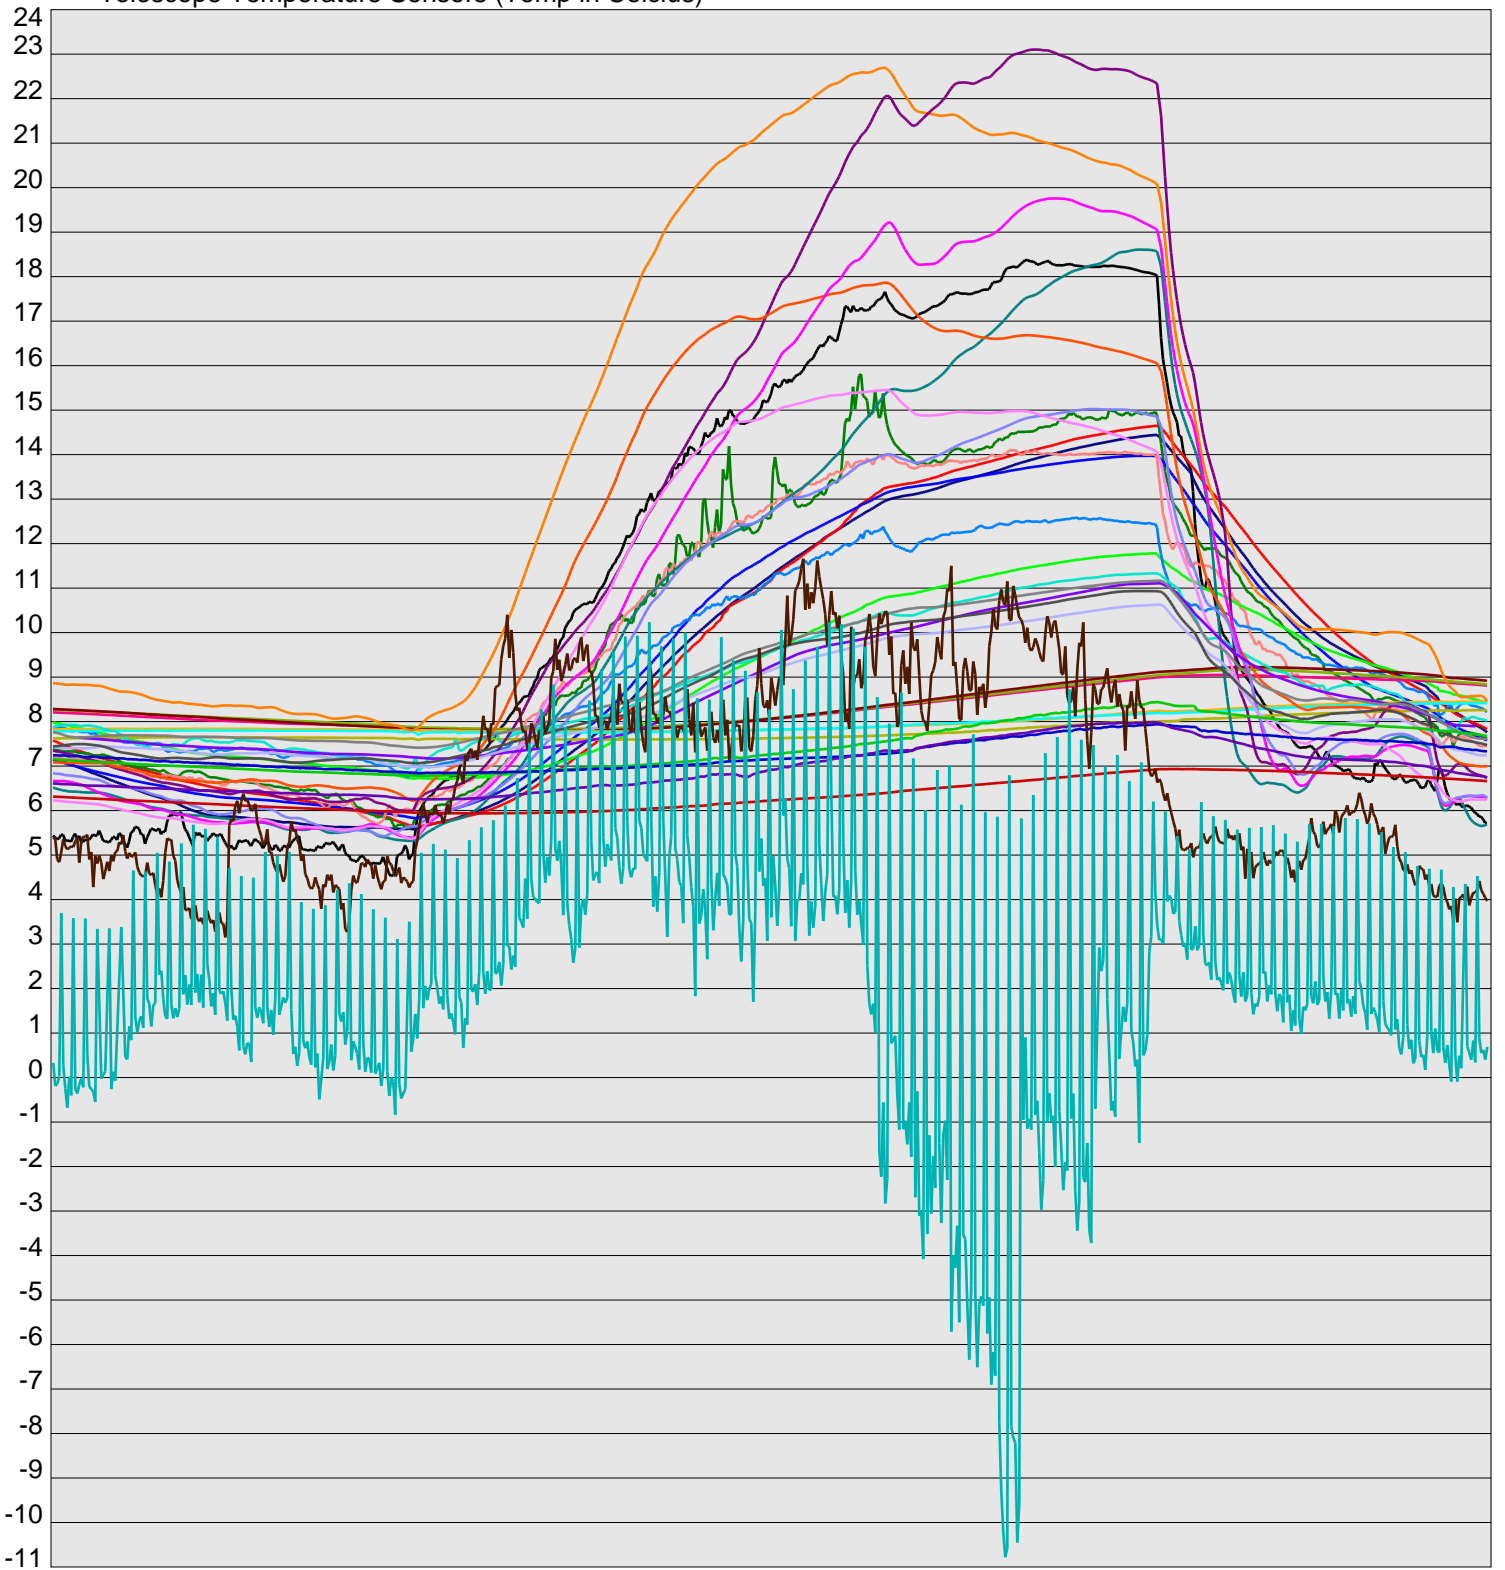

Telescope Temperature Sensors (Temp in Celcius)

TT1	TT2	TT3	TT4	TT5	TT6	TT7	TT8	TM1	TM2
TM3	TM4	TM5	TM6	TMS1	TMS2	TD1	TD2	TD3	TD4
TD5	TD6	TD7	TF1	TF2	TF3	TF4	TF5	TF6	TF7
TF8	TE1	TE2							