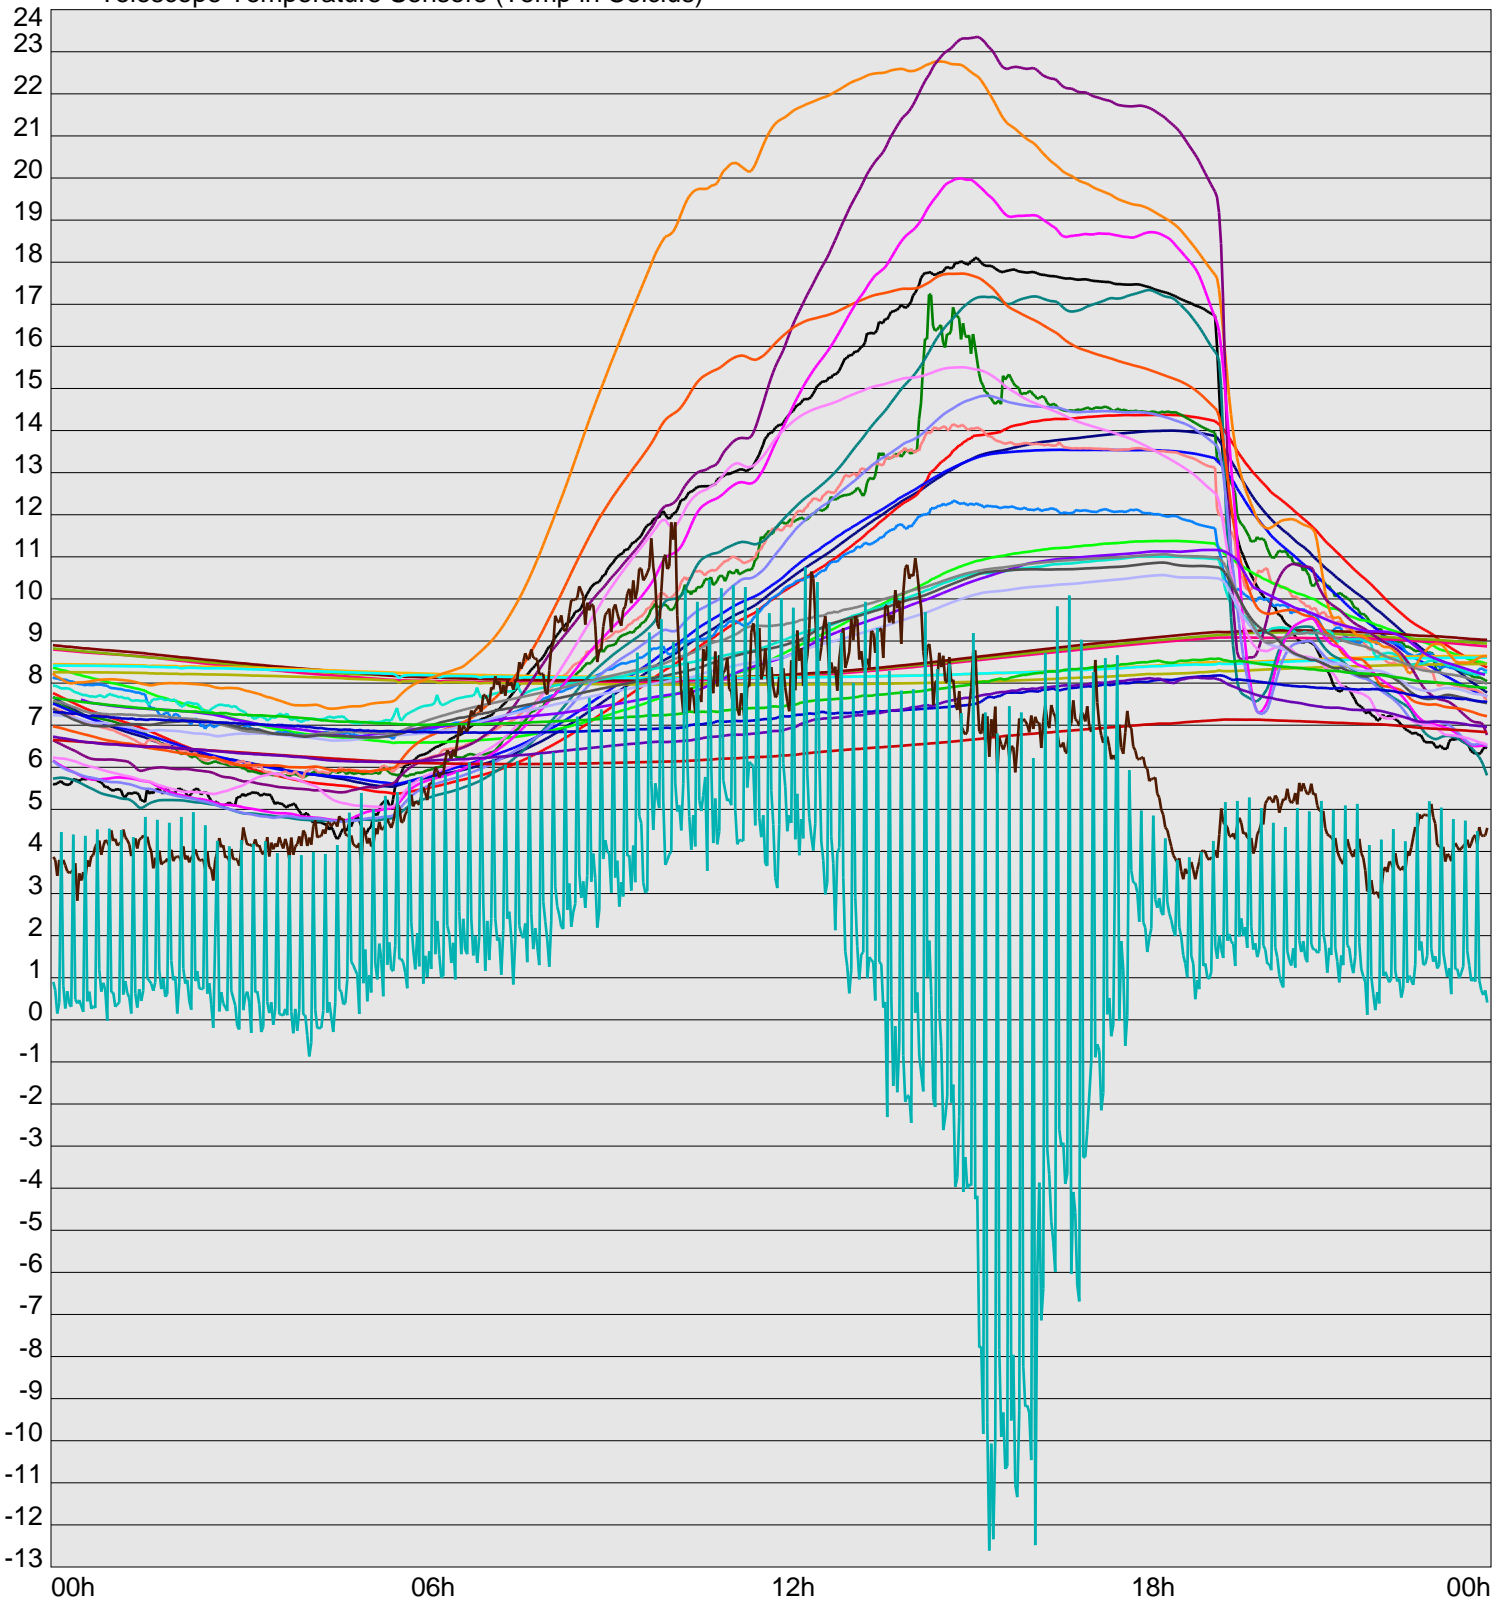

Telescope Temperature Sensors (Temp in Celcius)

TT1	TT2	TT3	TT4	TT5	TT6	TT7	TT8	TM1	TM2
TM3	TM4	TM5	TM6	TMS1	TMS2	TD1	TD2	TD3	TD4
TD5	TD6	TD7	TF1	TF2	TF3	TF4	TF5	TF6	TF7
TF8	TE1	TE2							