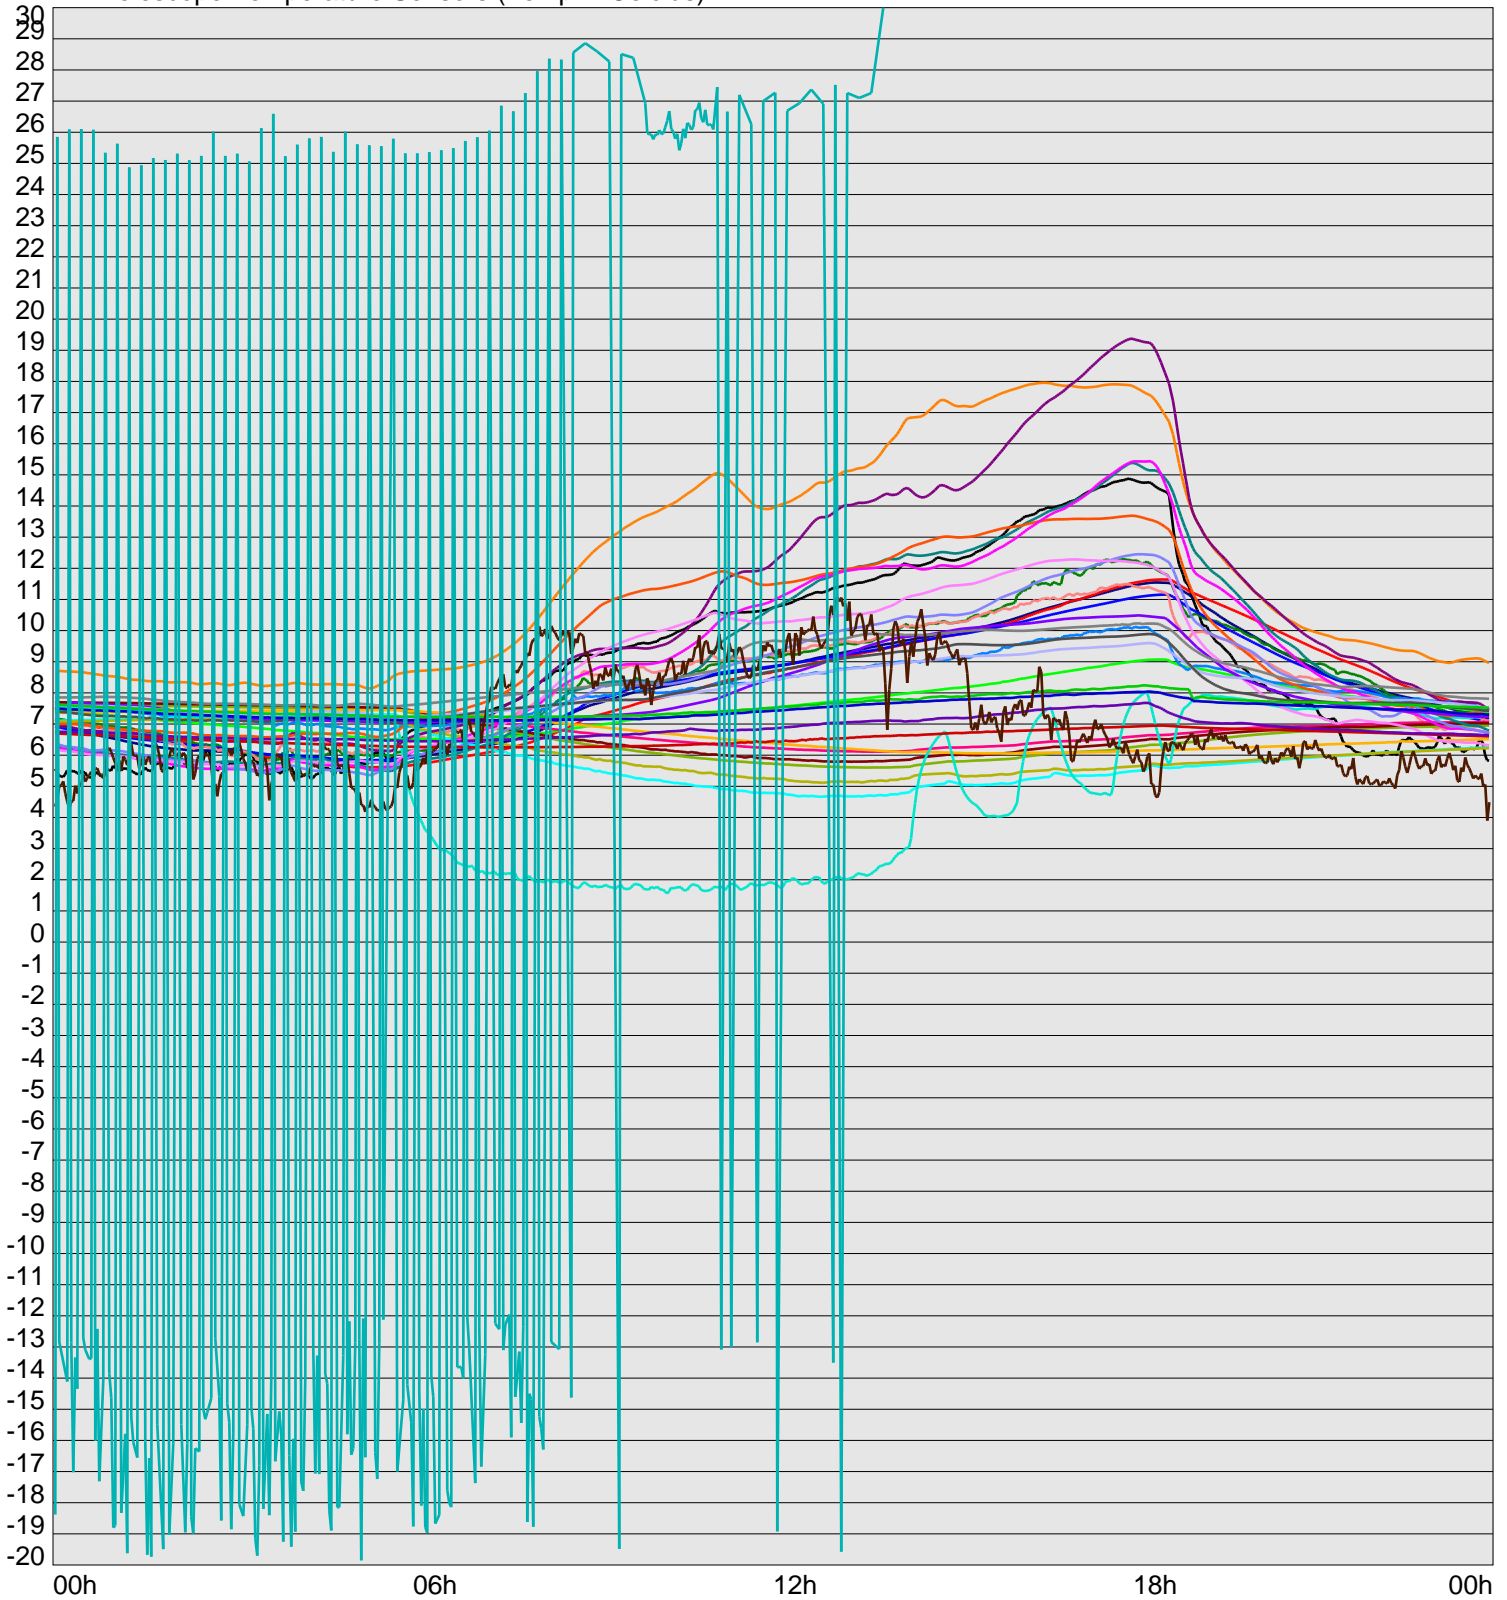

Telescope Temperature Sensors (Temp in Celcius)

TT1	TT2	TT3	TT4	TT5	TT6	TT7	TT8	TM1	TM2
TM3	TM4	TM5	TM6	TMS1	TMS2	TD1	TD2	TD3	TD4
TD5	TD6	TD7	TF1	TF2	TF3	TF4	TF5	TF6	TF7
TF8	TE1	TE2							