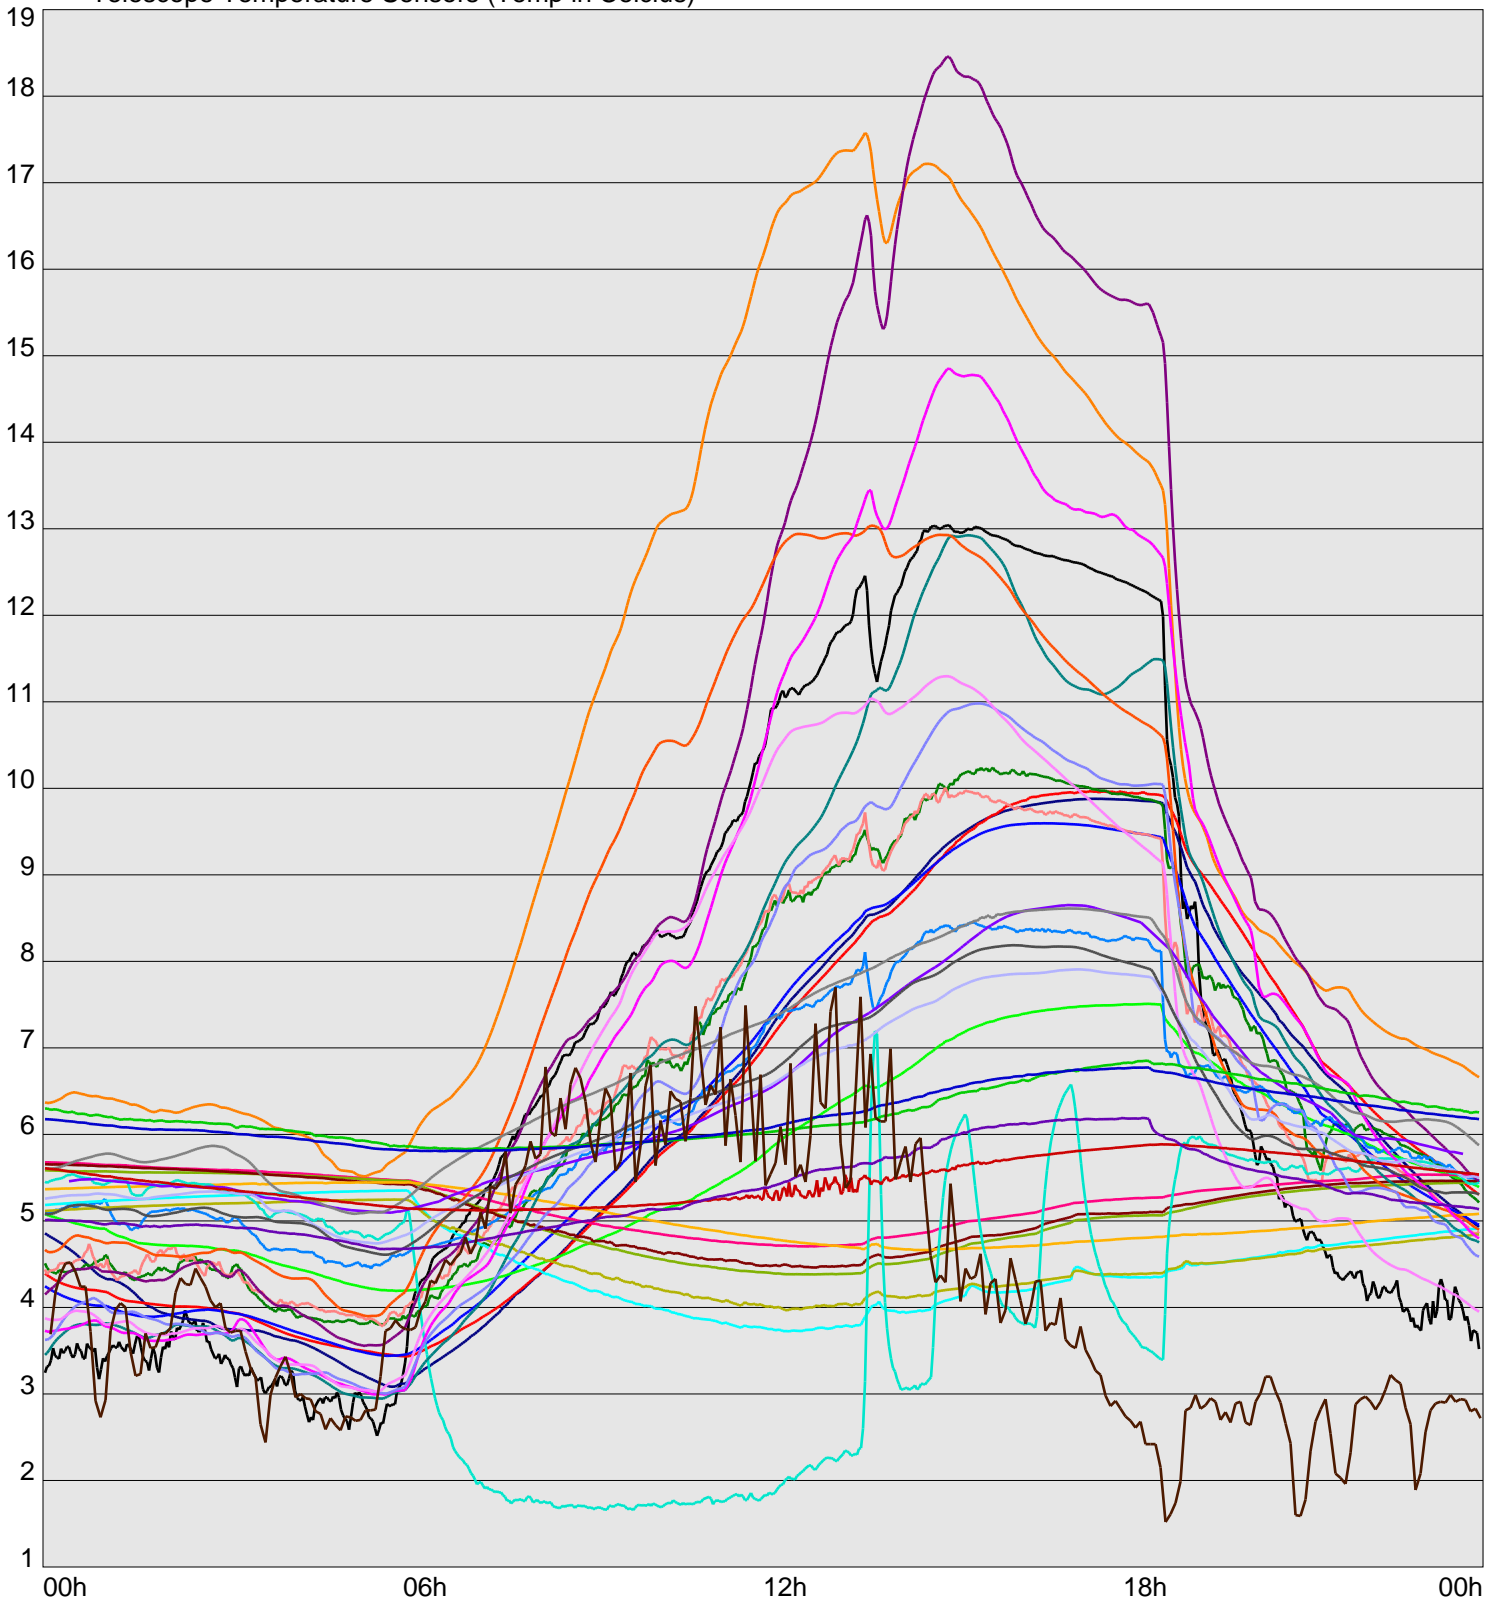

Telescope Temperature Sensors (Temp in Celcius)

- |     |     |     |     |      |      |     |     |     |     |
|-----|-----|-----|-----|------|------|-----|-----|-----|-----|
| TT1 | TT2 | TT3 | TT4 | TT5  | TT6  | TT7 | TT8 | TM1 | TM2 |
| TM3 | TM4 | TM5 | TM6 | TMS1 | TMS2 | TD1 | TD2 | TD3 | TD4 |
| TD5 | TD6 | TD7 | TF1 | TF2  | TF3  | TF4 | TF5 | TF6 | TF7 |
| TF8 | TE1 | TE2 |     |      |      |     |     |     |     |