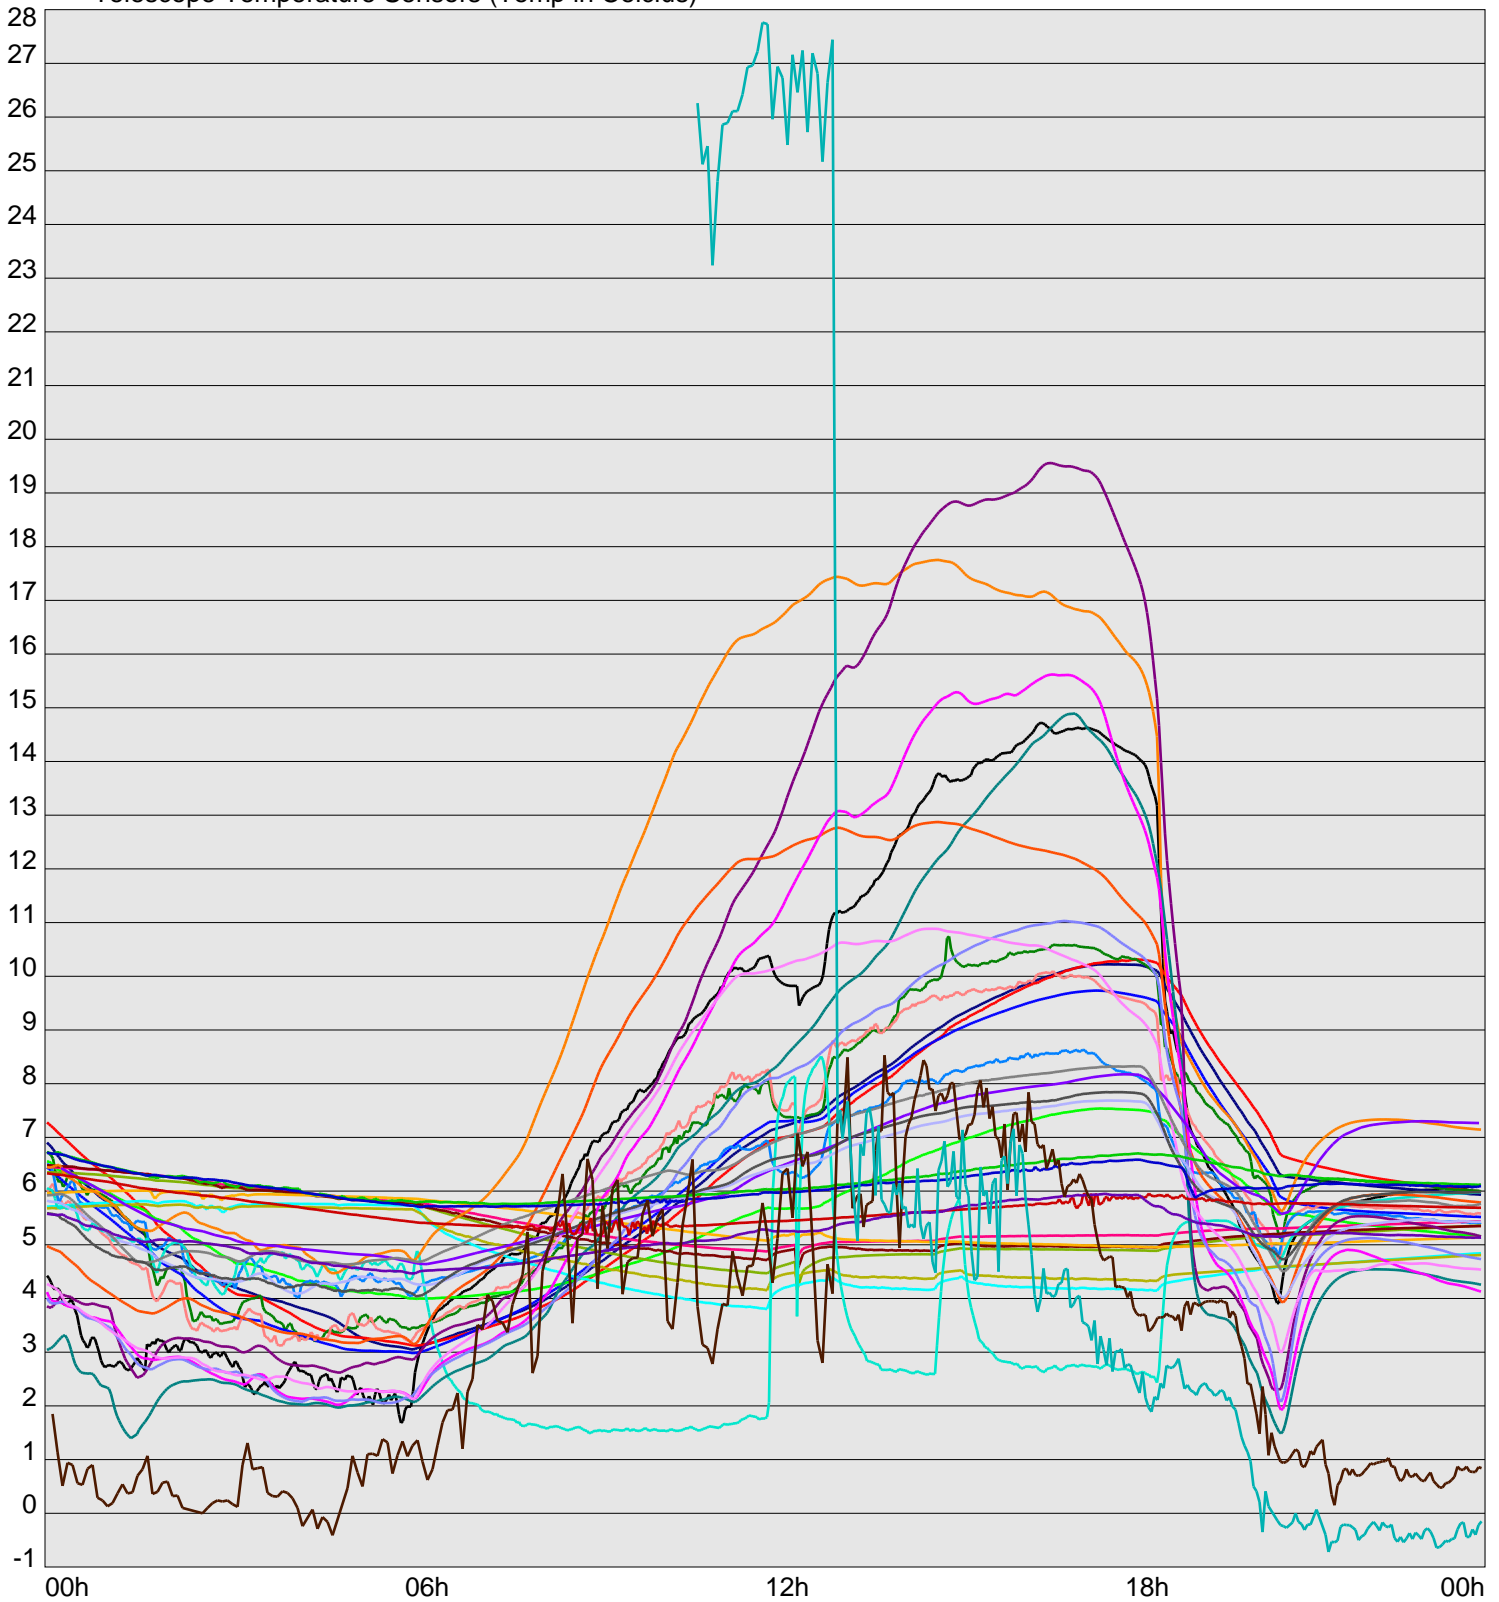

Telescope Temperature Sensors (Temp in Celcius)

TT1	TT2	TT3	TT4	TT5	TT6	TT7	TT8	TM1	TM2
TM3	TM4	TM5	TM6	TMS1	TMS2	TD1	TD2	TD3	TD4
TD5	TD6	TD7	TF1	TF2	TF3	TF4	TF5	TF6	TF7
TF8	TE1	TE2							