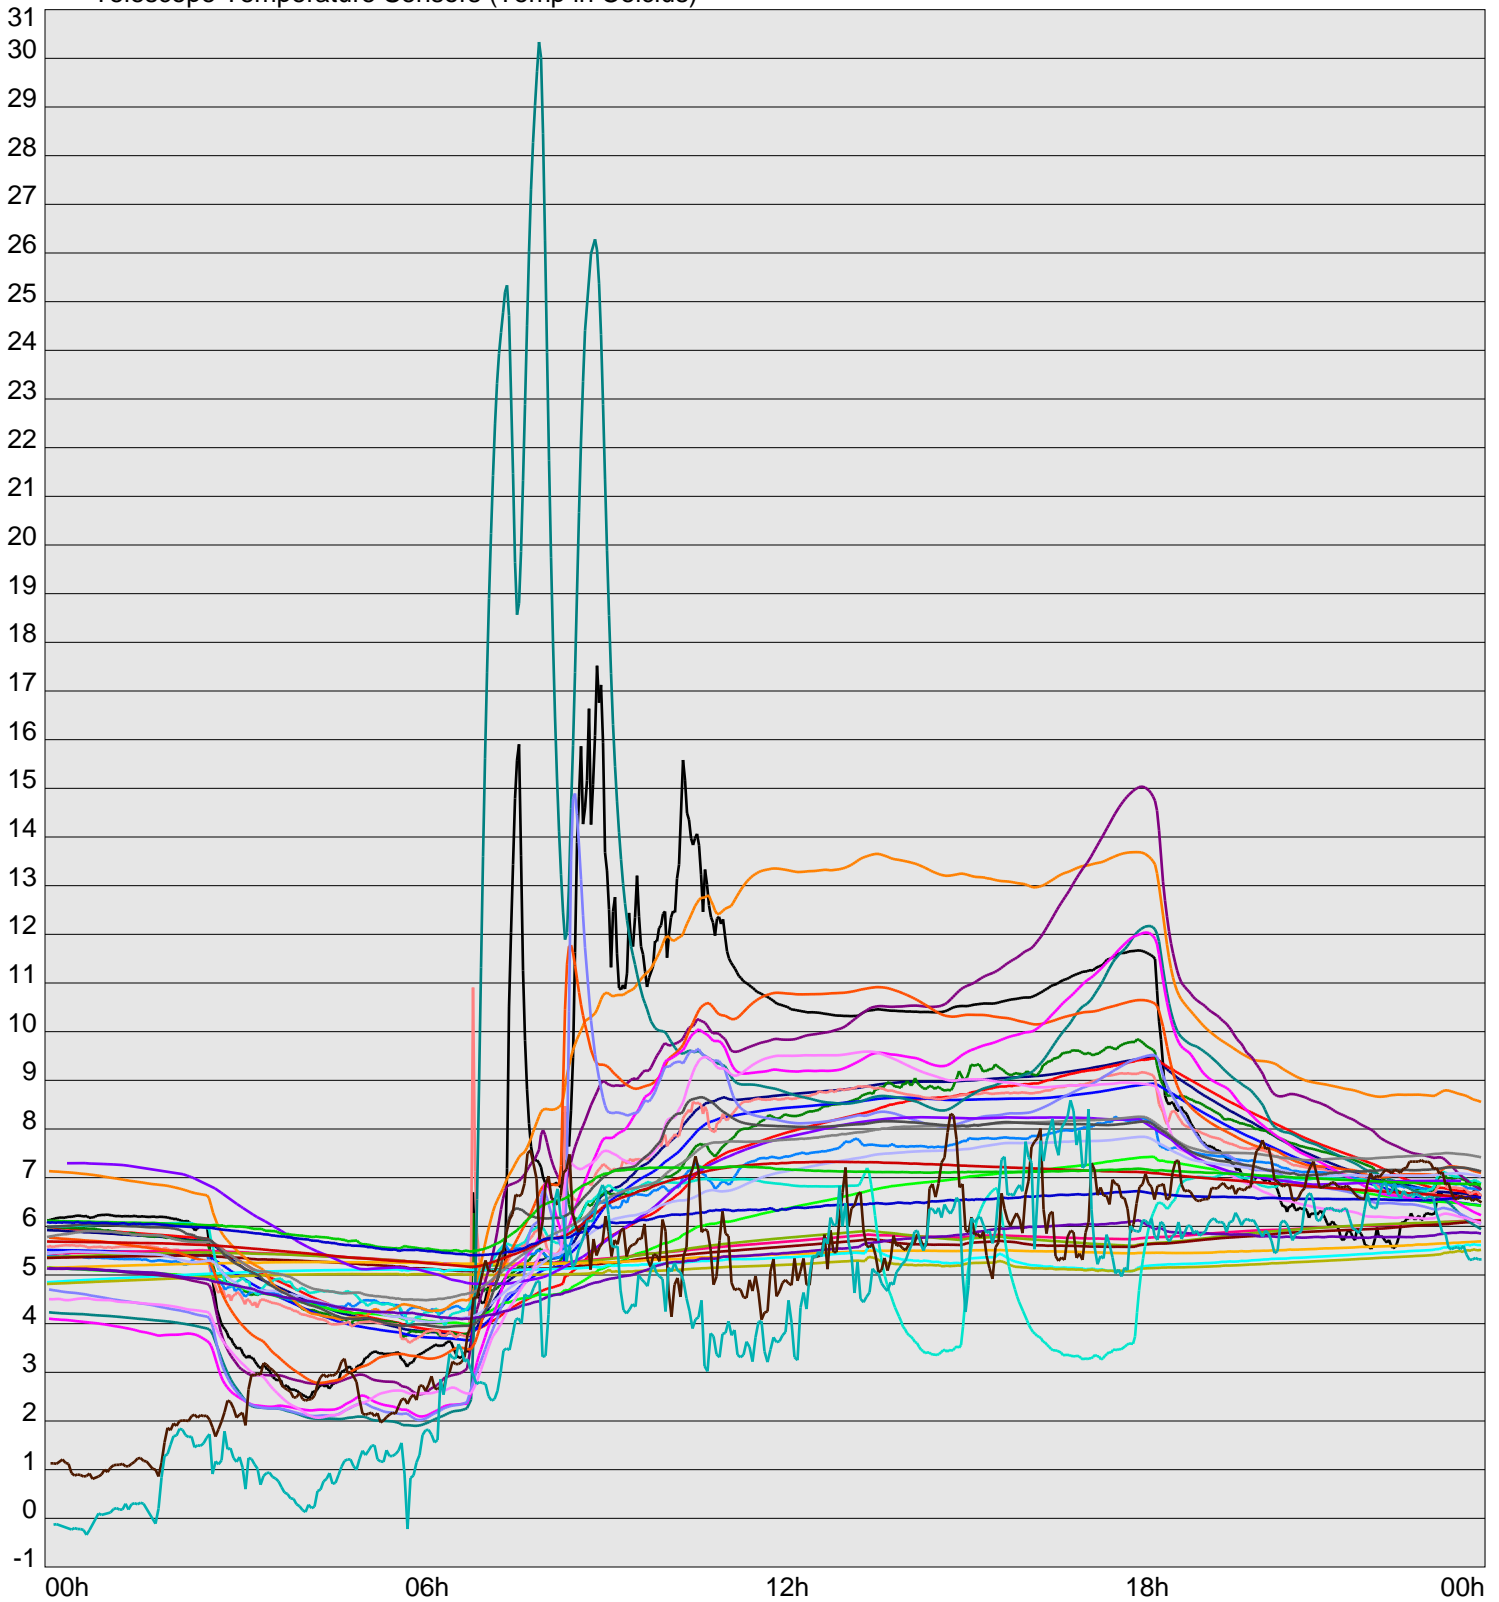

Telescope Temperature Sensors (Temp in Celcius)

TT1	TT2	TT3	TT4	TT5	TT6	TT7	TT8	TM1	TM2
TM3	TM4	TM5	TM6	TMS1	TMS2	TD1	TD2	TD3	TD4
TD5	TD6	TD7	TF1	TF2	TF3	TF4	TF5	TF6	TF7
TF8	TE1	TE2							