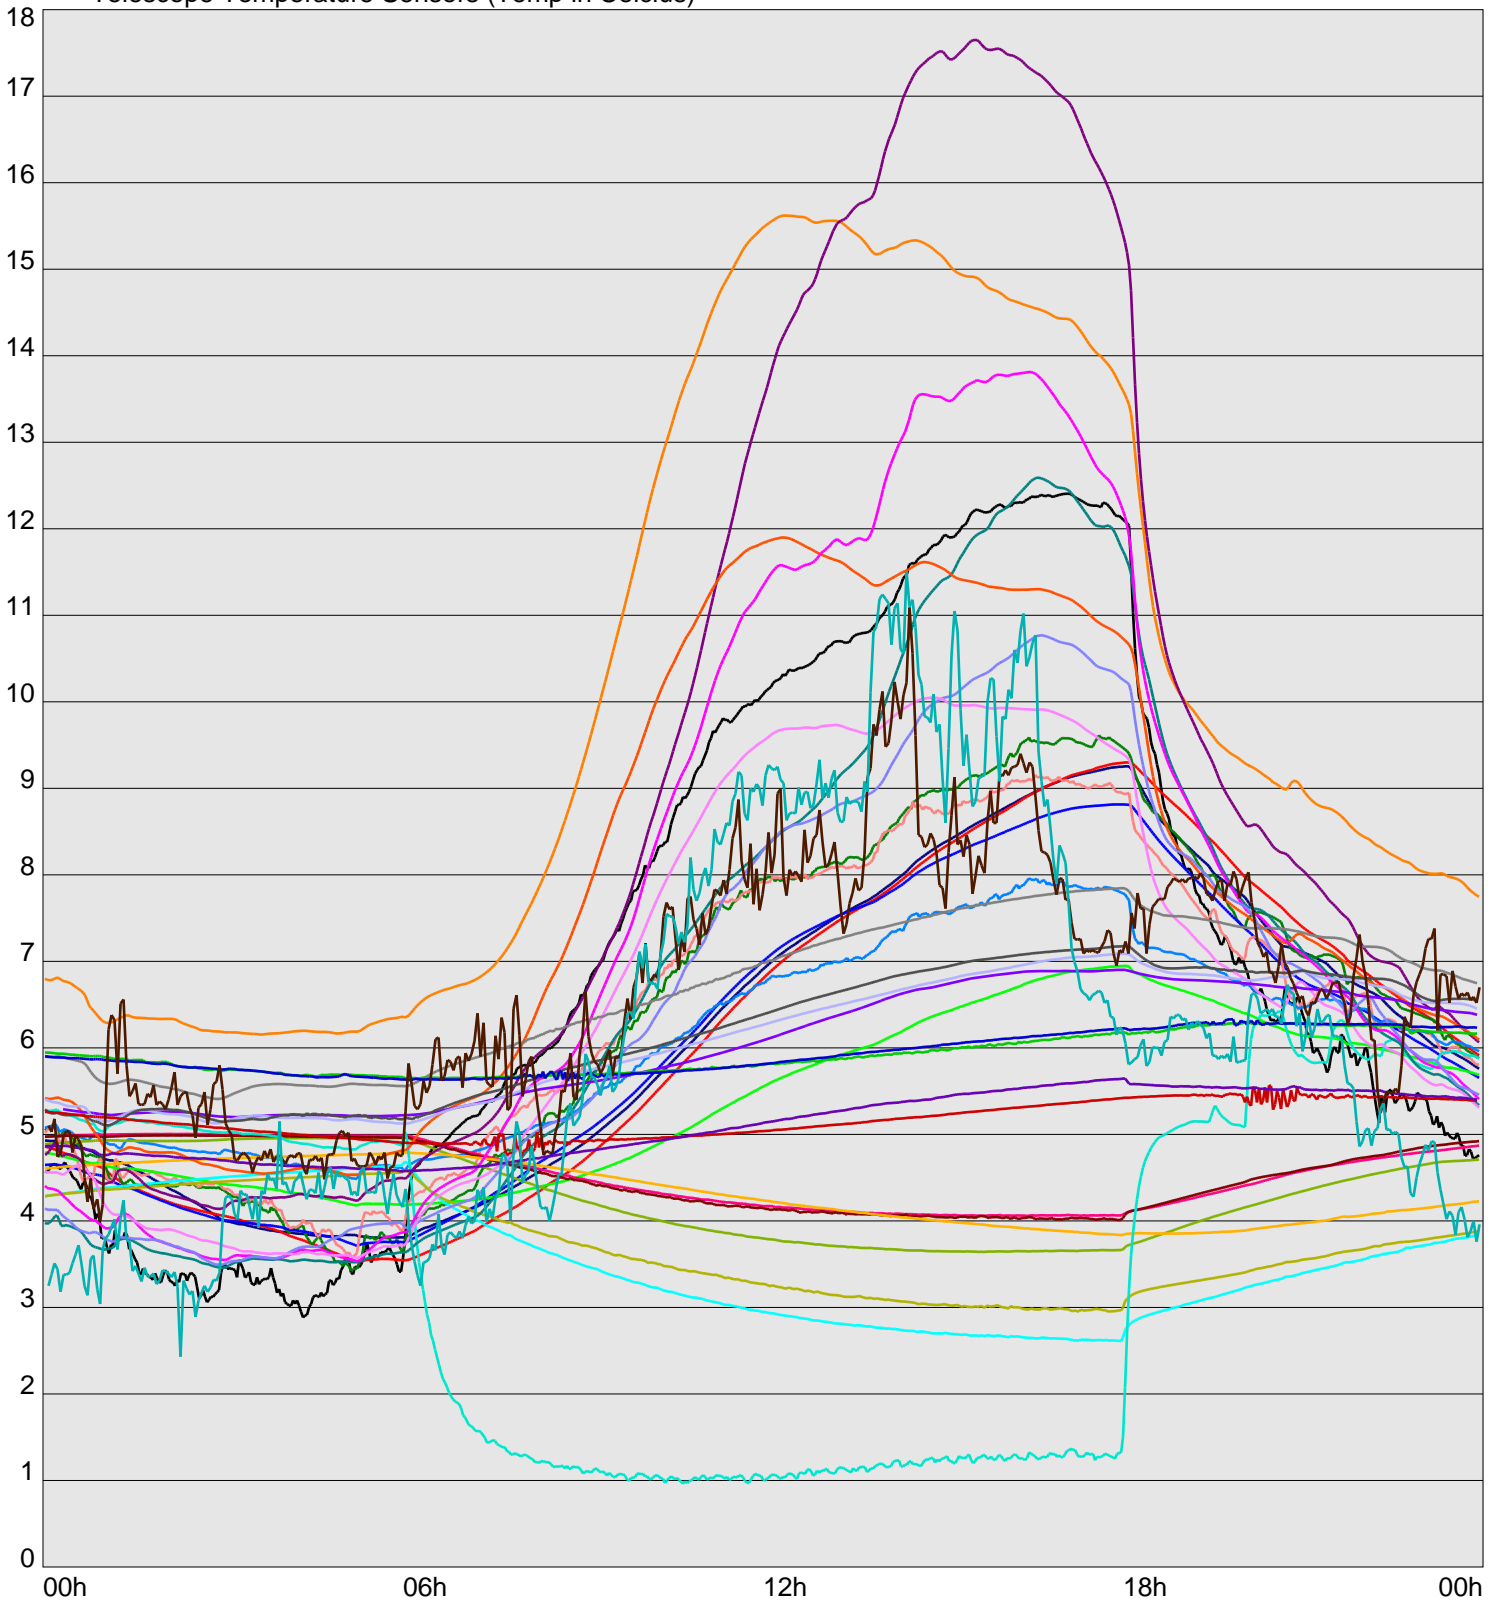

Telescope Temperature Sensors (Temp in Celcius)

TT1	TT2	TT3	TT4	TT5	TT6	TT7	TT8	TM1	TM2
TM3	TM4	TM5	TM6	TMS1	TMS2	TD1	TD2	TD3	TD4
TD5	TD6	TD7	TF1	TF2	TF3	TF4	TF5	TF6	TF7
TF8	TE1	TE2							