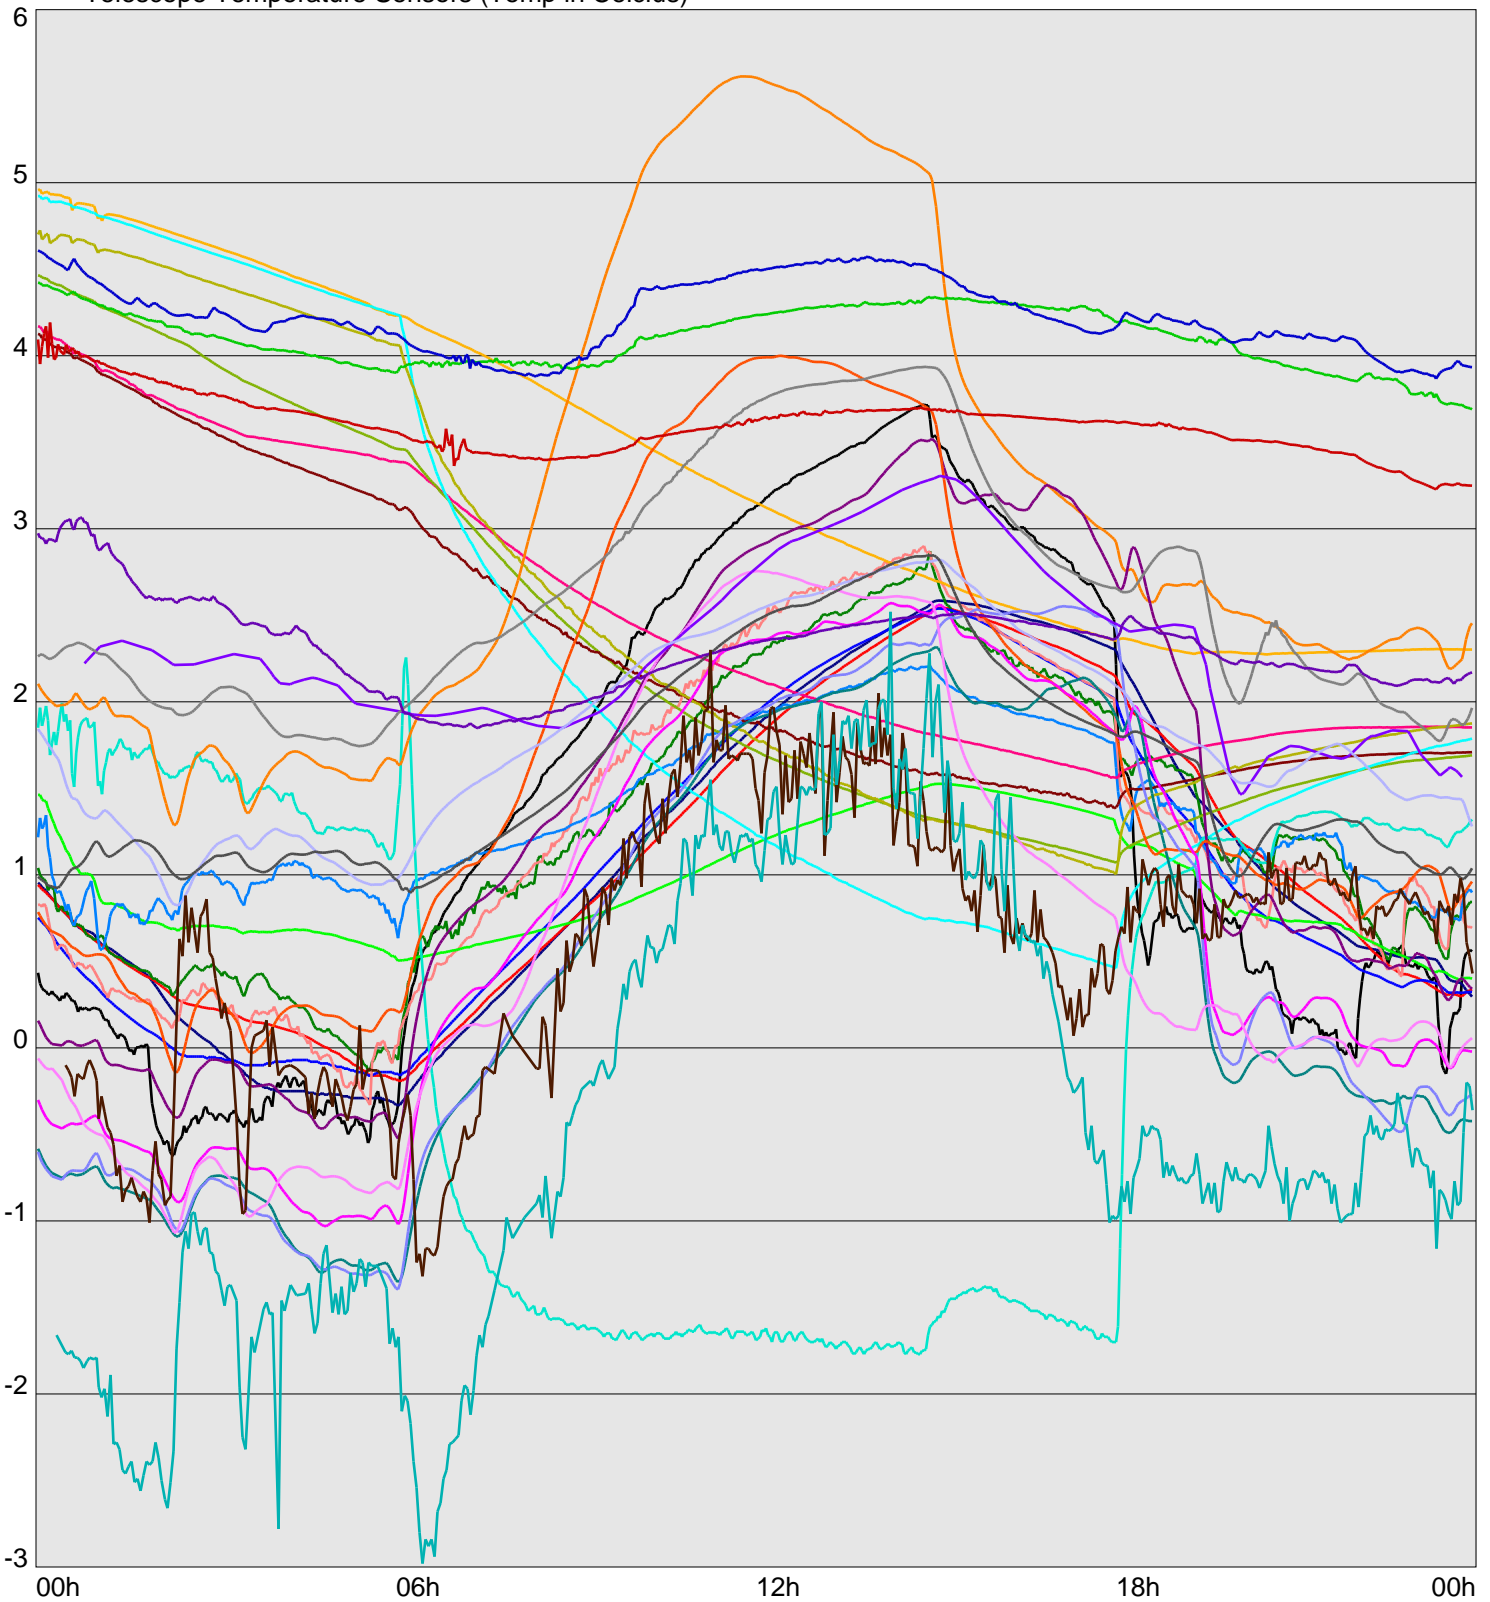

Telescope Temperature Sensors (Temp in Celcius)

TT1	TT2	TT3	TT4	TT5	TT6	TT7	TT8	TM1	TM2
TM3	TM4	TM5	TM6	TMS1	TMS2	TD1	TD2	TD3	TD4
TD5	TD6	TD7	TF1	TF2	TF3	TF4	TF5	TF6	TF7
TF8	TE1	TE2							