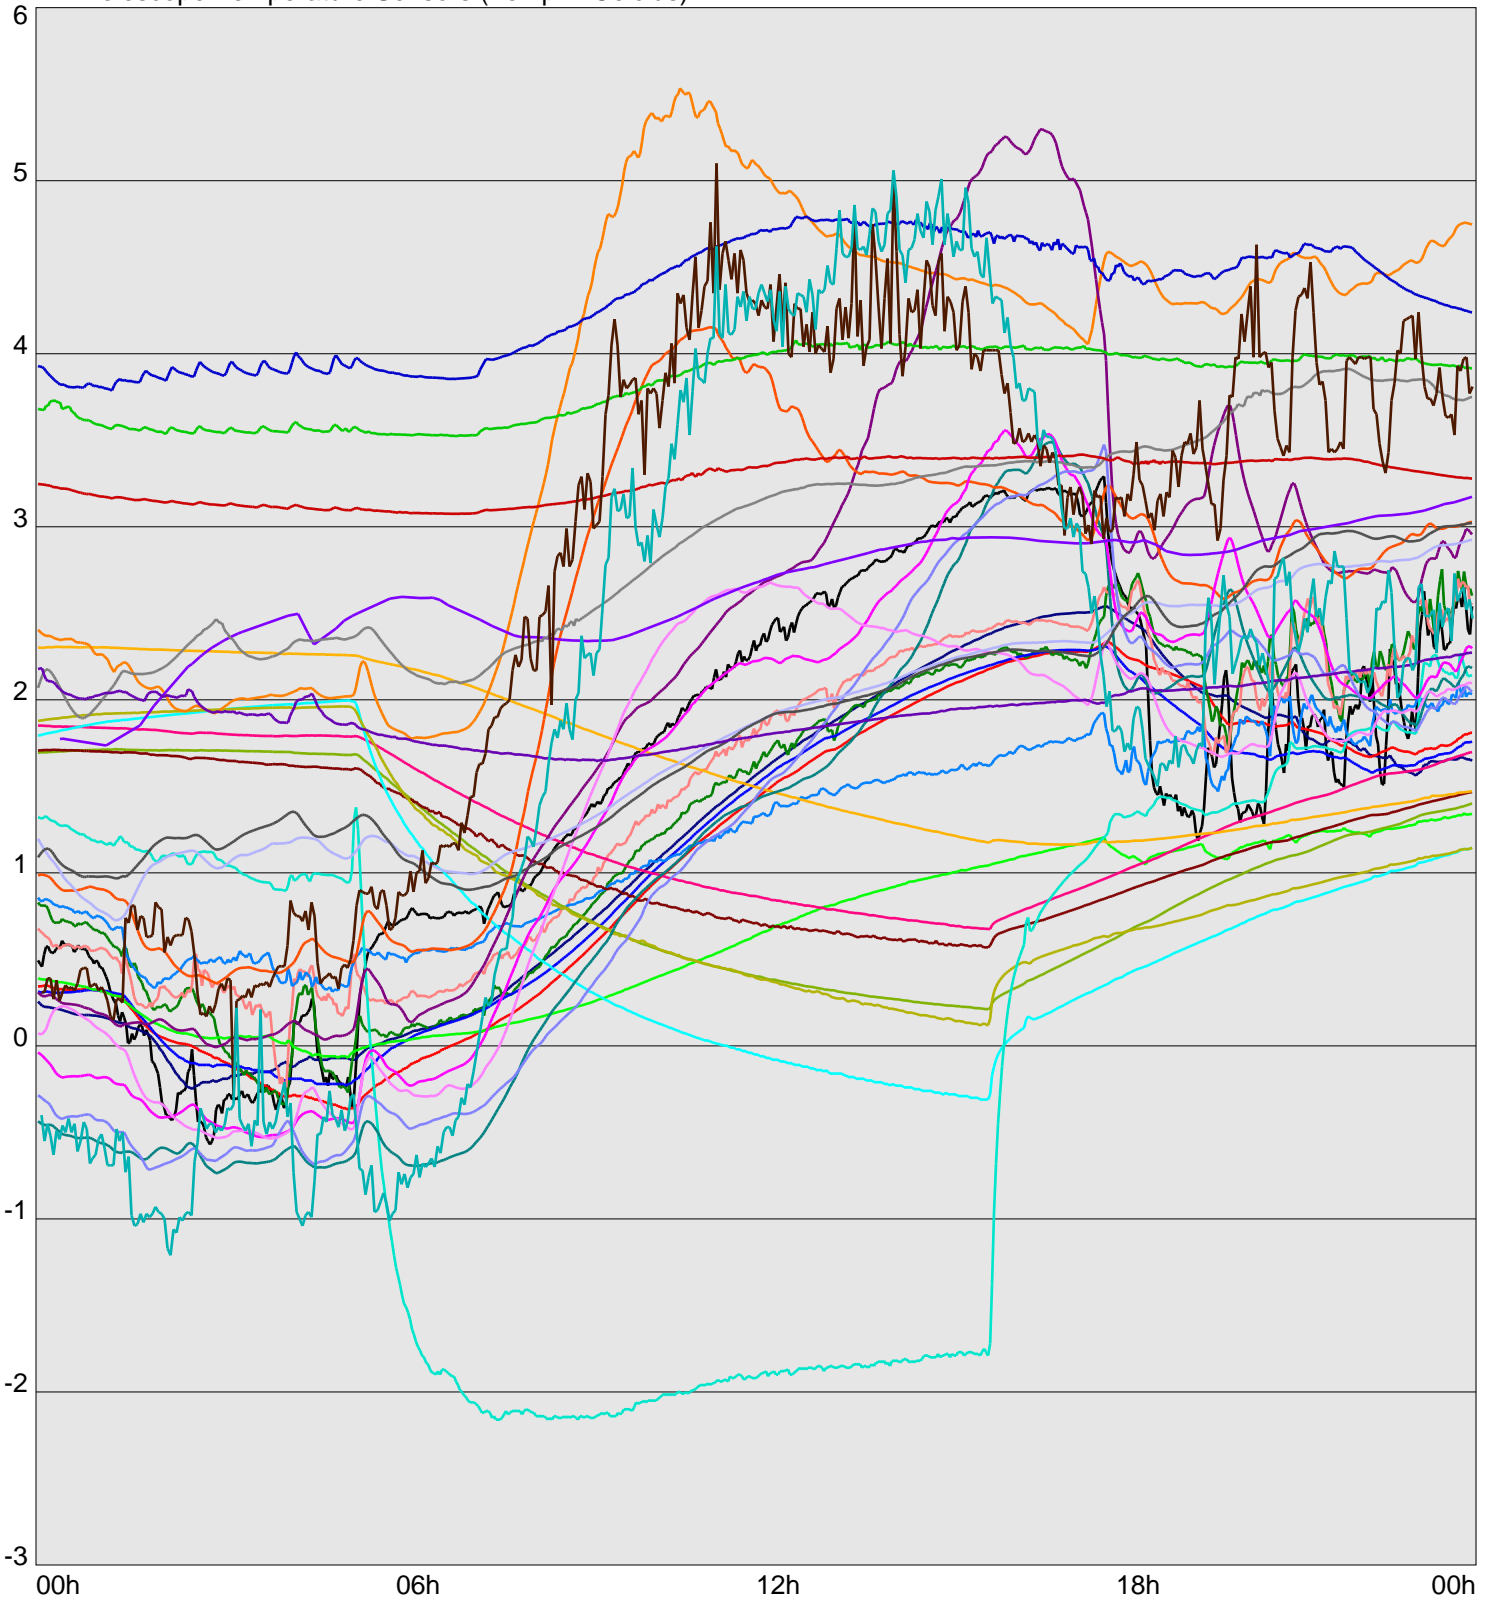

Telescope Temperature Sensors (Temp in Celcius)

TT1	TT2	TT3	TT4	TT5	TT6	TT7	TT8	TM1	TM2
TM3	TM4	TM5	TM6	TMS1	TMS2	TD1	TD2	TD3	TD4
TD5	TD6	TD7	TF1	TF2	TF3	TF4	TF5	TF6	TF7
TF8	TE1	TE2							