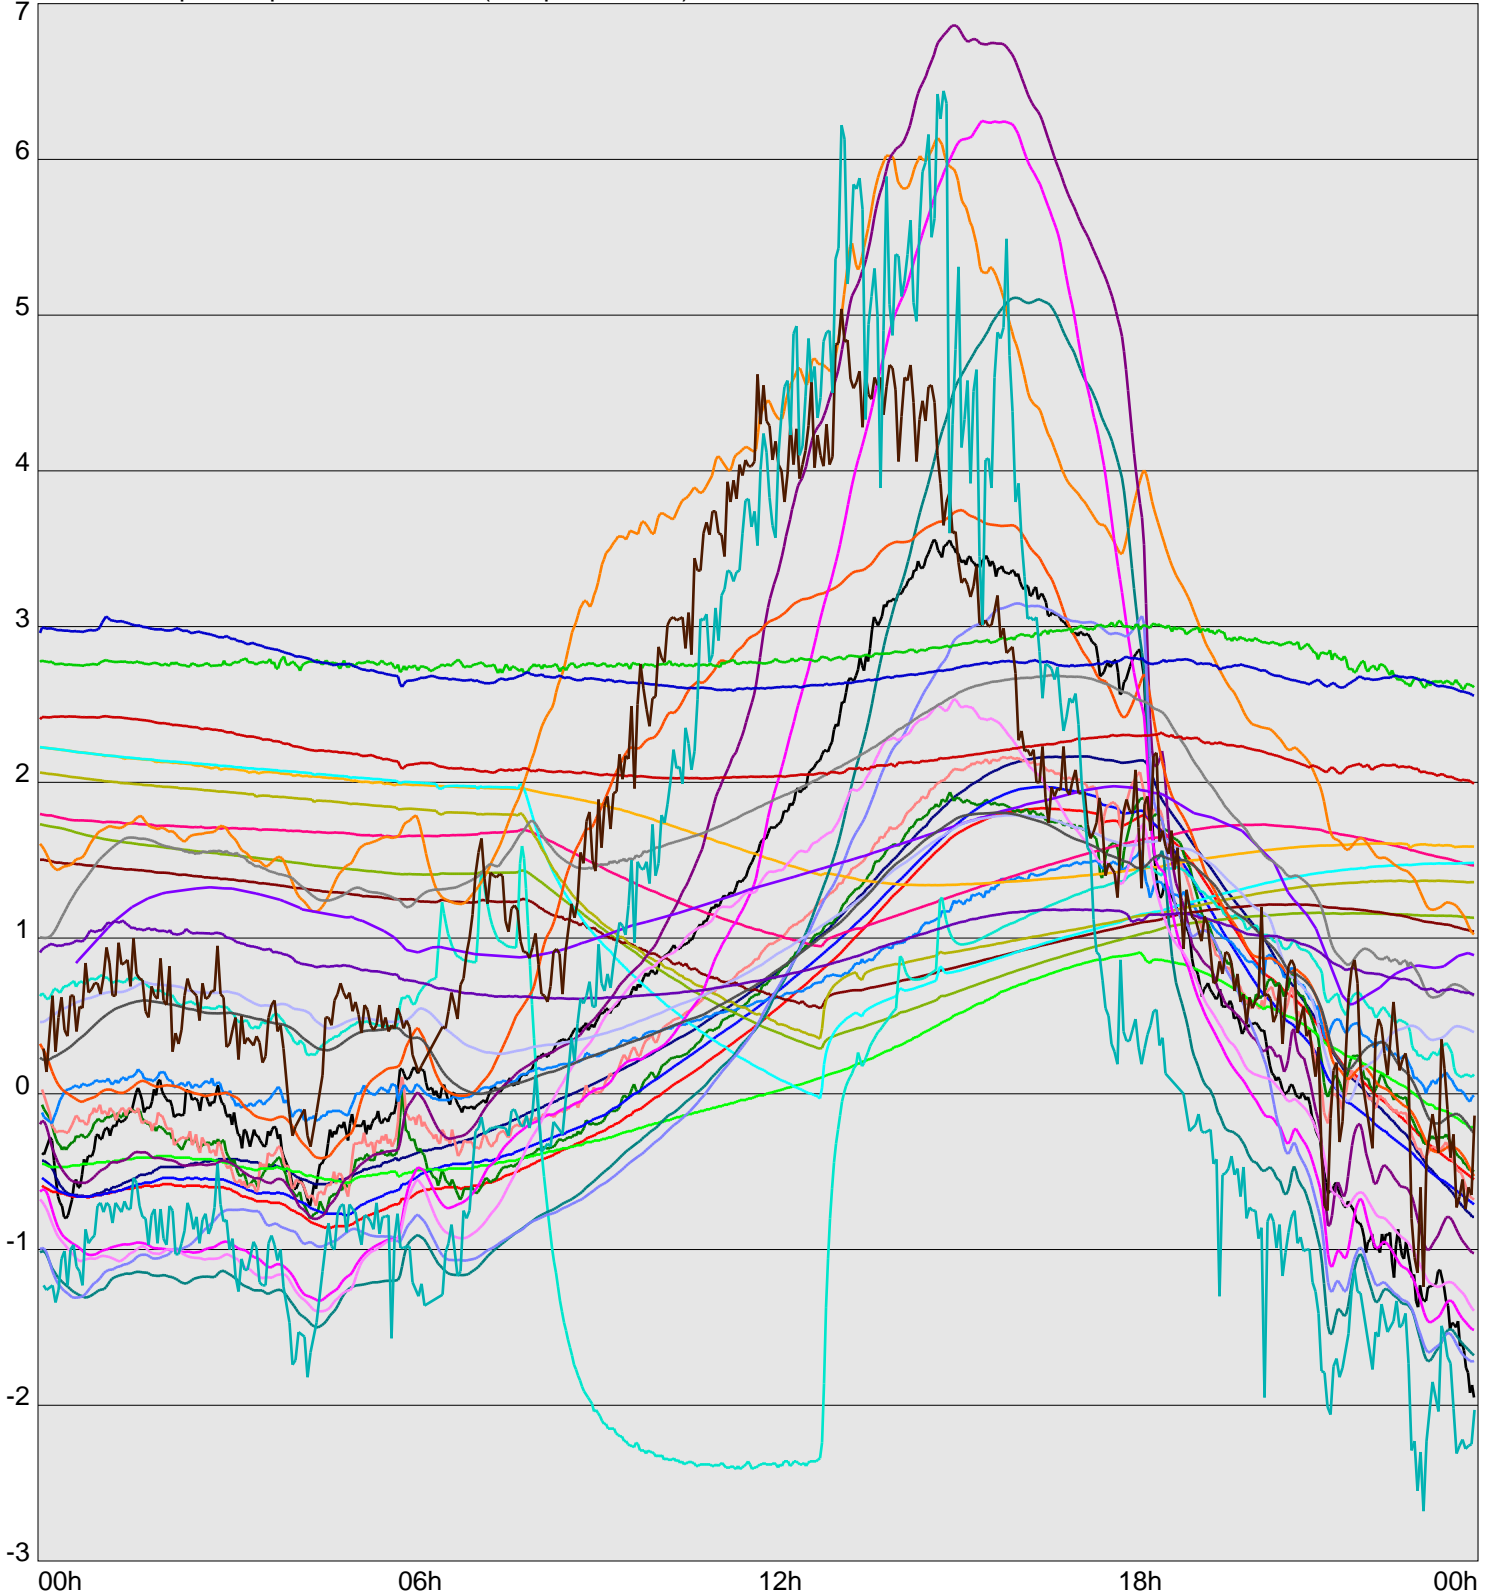

Telescope Temperature Sensors (Temp in Celcius)

TT1	TT2	TT3	TT4	TT5	TT6	TT7	TT8	TM1	TM2
TM3	TM4	TM5	TM6	TMS1	TMS2	TD1	TD2	TD3	TD4
TD5	TD6	TD7	TF1	TF2	TF3	TF4	TF5	TF6	TF7
TF8	TE1	TE2							