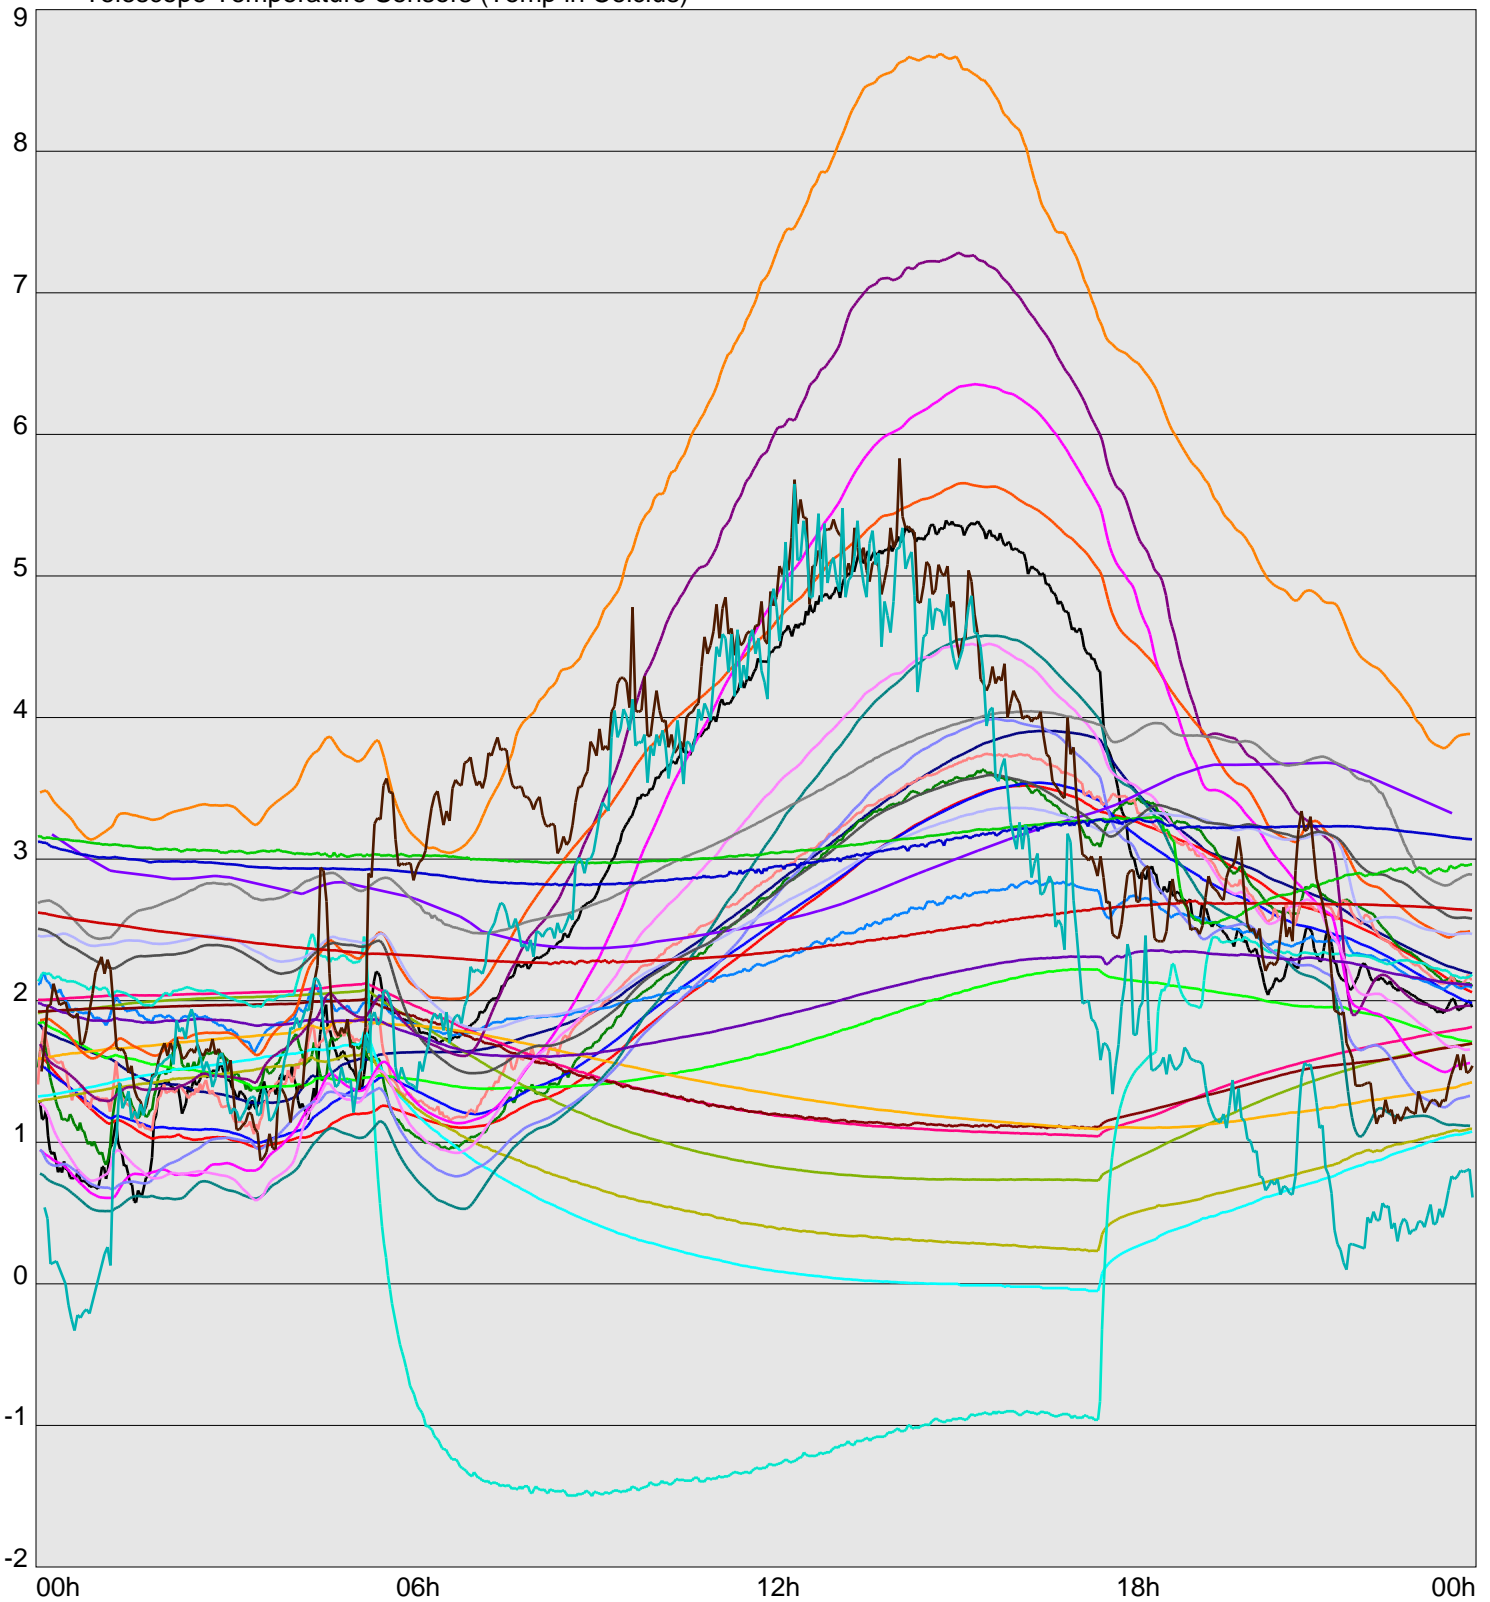

Telescope Temperature Sensors (Temp in Celcius)

TT1	TT2	TT3	TT4	TT5	TT6	TT7	TT8	TM1	TM2
TM3	TM4	TM5	TM6	TMS1	TMS2	TD1	TD2	TD3	TD4
TD5	TD6	TD7	TF1	TF2	TF3	TF4	TF5	TF6	TF7
TF8	TE1	TE2							