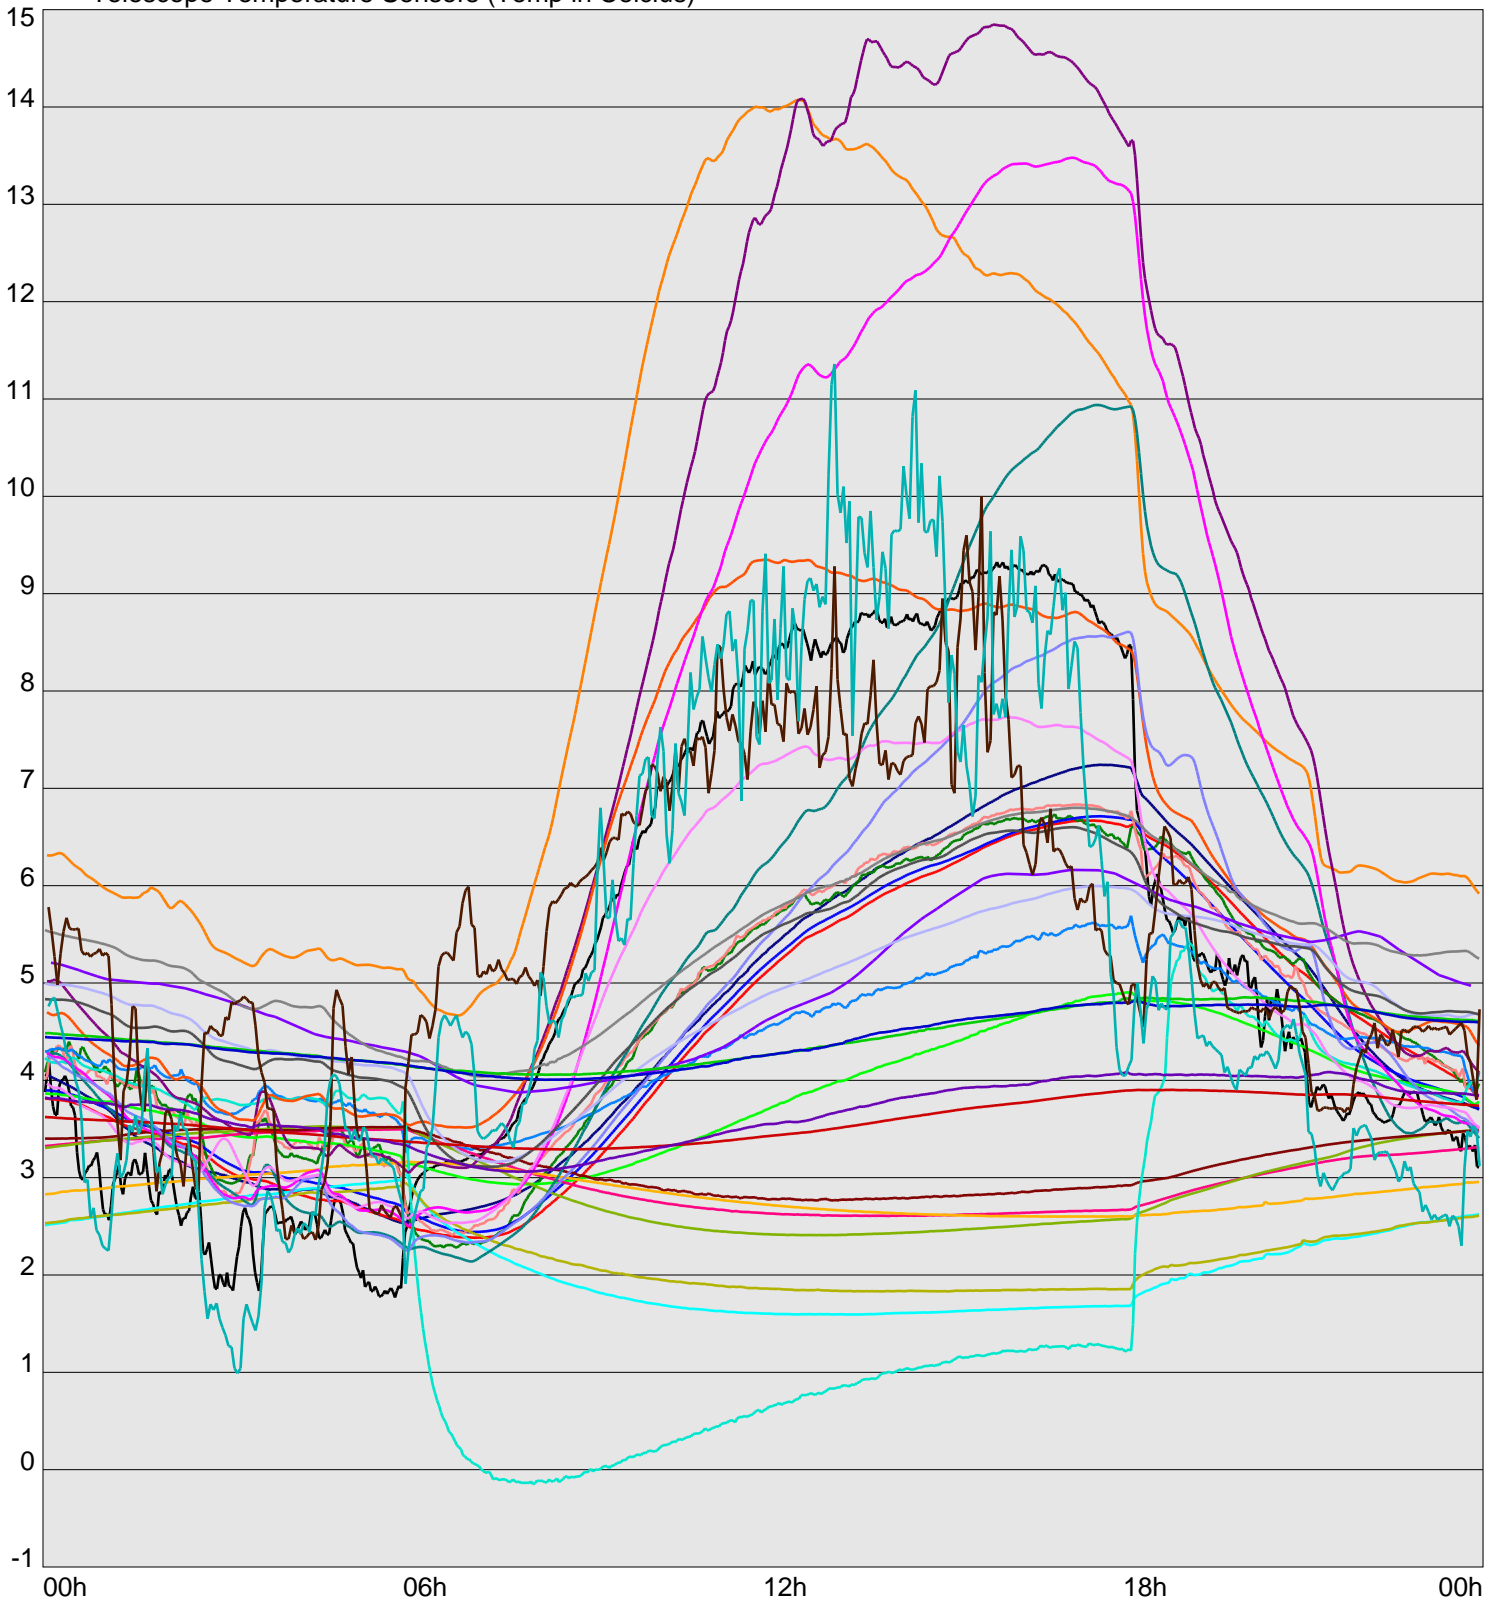

Telescope Temperature Sensors (Temp in Celcius)

TT1	TT2	TT3	TT4	TT5	TT6	TT7	TT8	TM1	TM2
TM3	TM4	TM5	TM6	TMS1	TMS2	TD1	TD2	TD3	TD4
TD5	TD6	TD7	TF1	TF2	TF3	TF4	TF5	TF6	TF7
TF8	TE1	TE2							