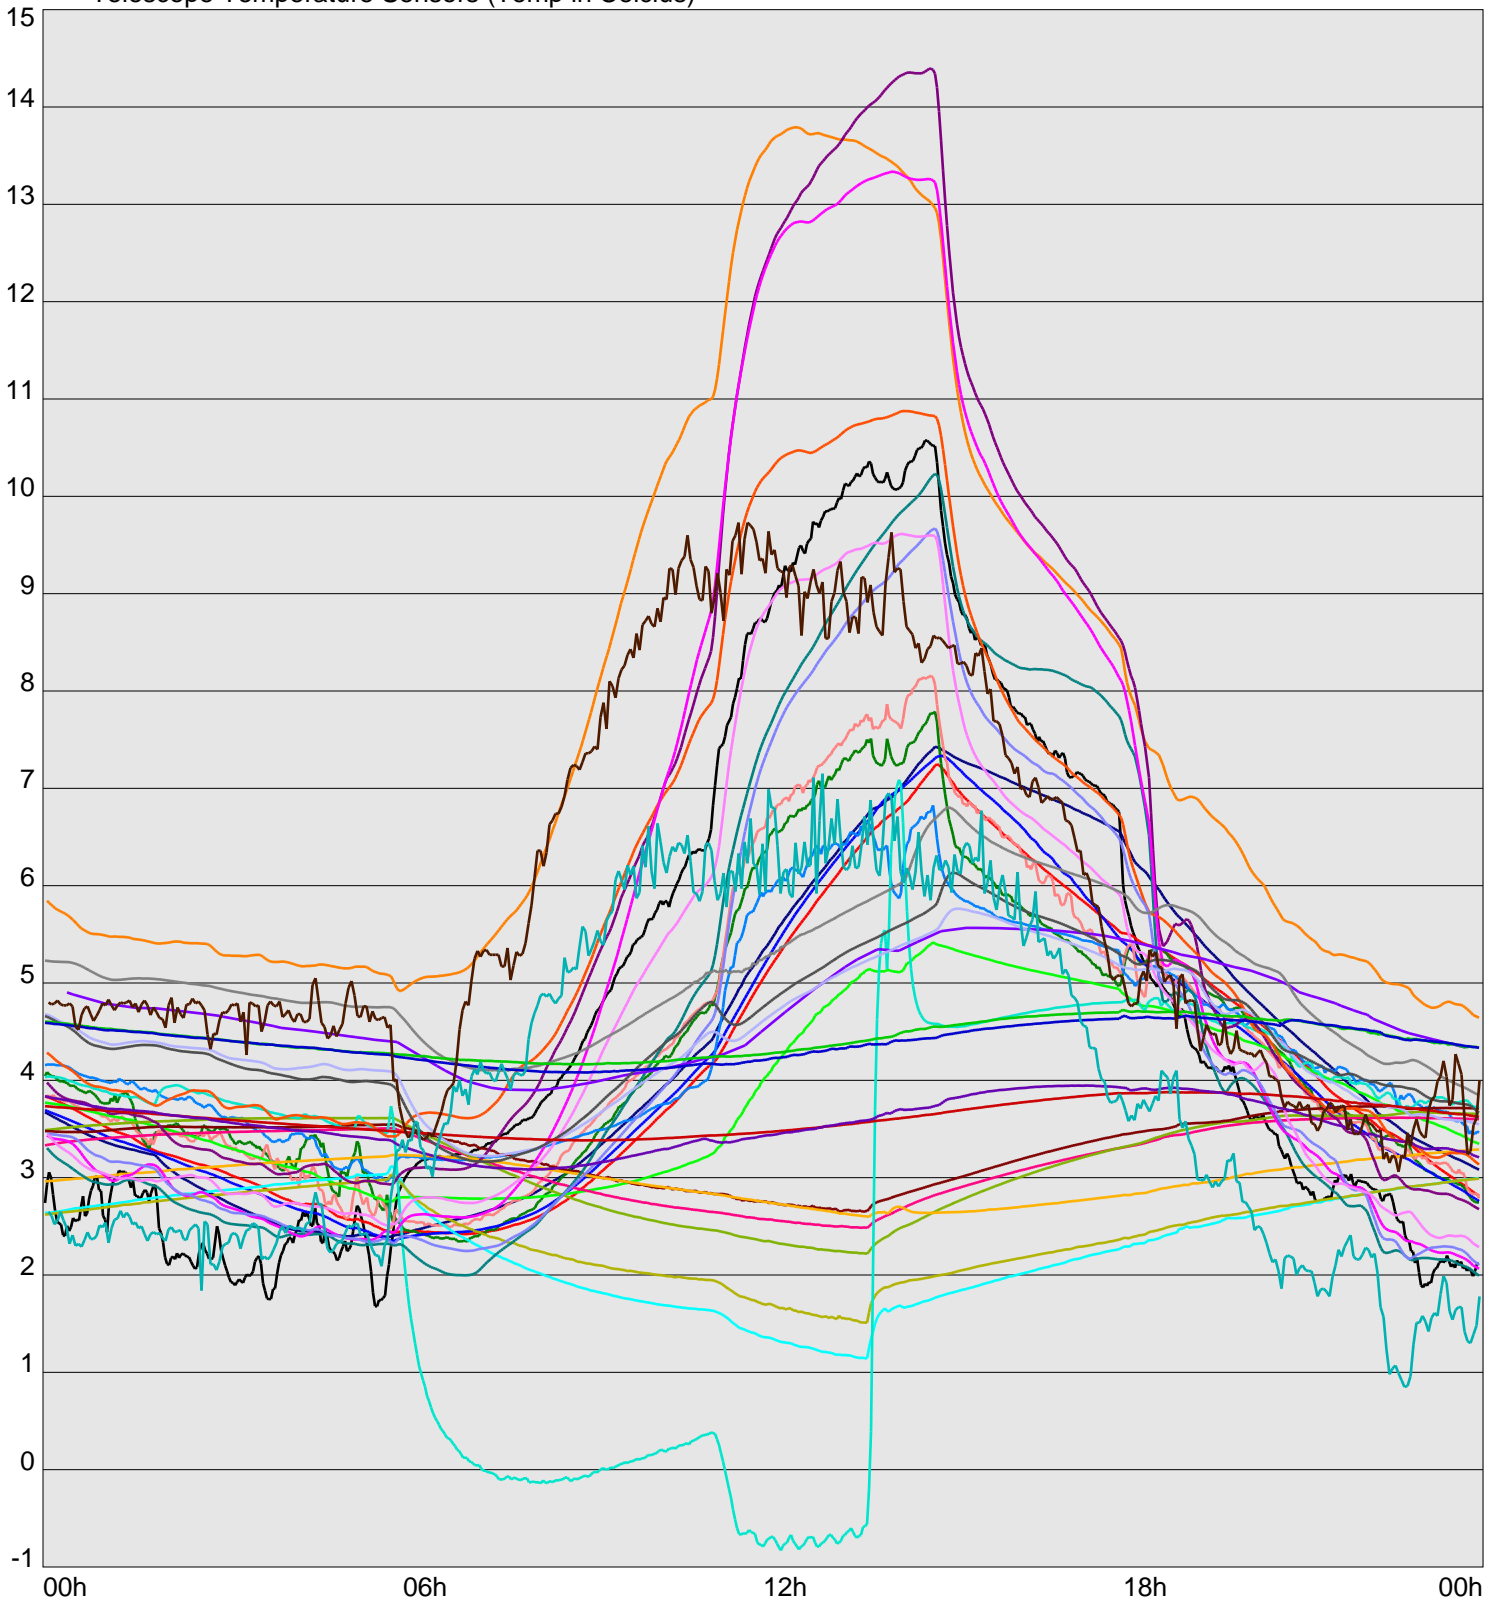

Telescope Temperature Sensors (Temp in Celcius)

TT1	TT2	TT3	TT4	TT5	TT6	TT7	TT8	TM1	TM2
TM3	TM4	TM5	TM6	TMS1	TMS2	TD1	TD2	TD3	TD4
TD5	TD6	TD7	TF1	TF2	TF3	TF4	TF5	TF6	TF7
TF8	TE1	TE2							